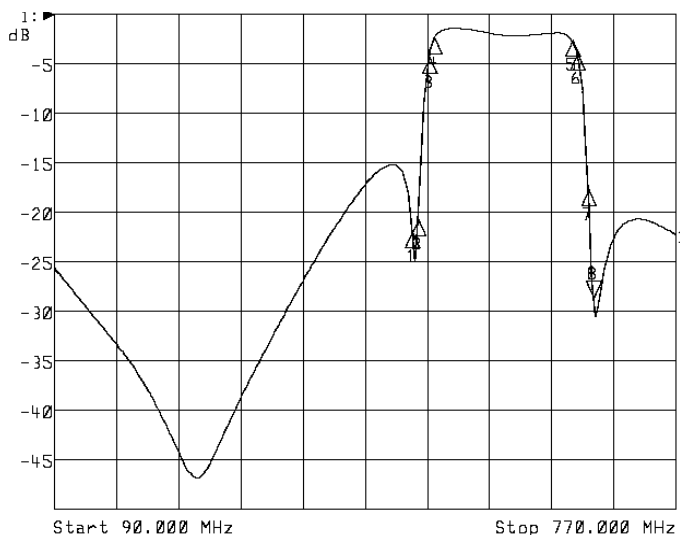

<広帯域データ>

※量産製品の特性は製品毎に若干のバラツキが御座います。