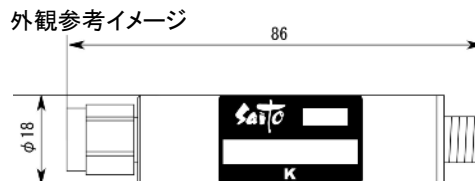

※専用防水キャップを付属します。

御参考

Saito Saito Com Co., Ltd.