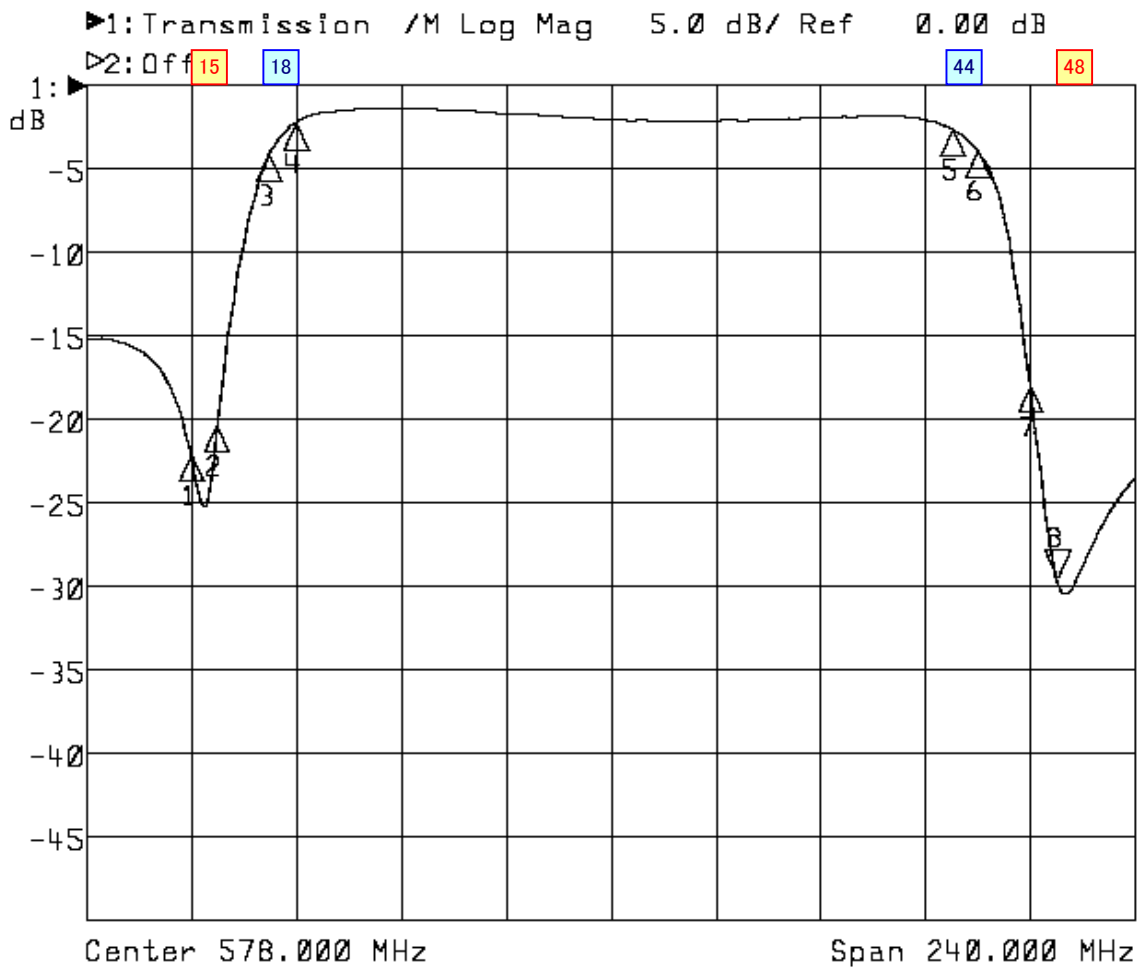

<波形データ>

品番: **WPF-(U18-U44)K**

1: Mkr (MHz)	dB	2: Mkr (MHz)	dB
1:	482.0000	-22.099	
2:	488.0000	-20.339	
3:	500.0000	-4.069	
4:	506.0000	-2.188	
5:	656.0000	-2.591	
6:	662.0000	-3.876	
7:	674.0000	-18.039	
8>	680.0000	-29.541	