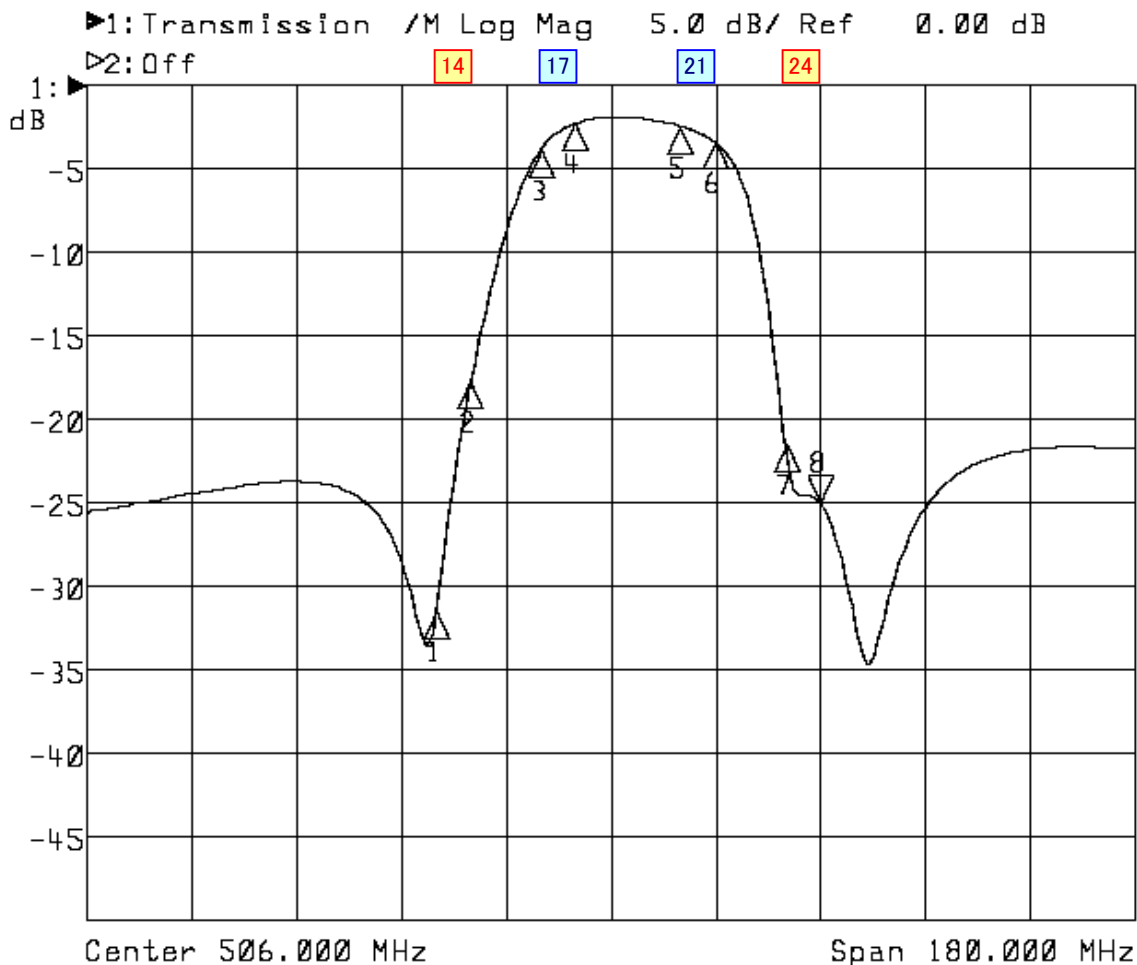

<波形データ>

品番:WPF-(U17-U21)K

| 1: Mkr (MHz) | dB | 2: Mkr (MHz) | dB |
|--------------|----------|--------------|----|
| 1: | 476.0000 | -31.494 | |
| 2: | 482.0000 | -17.723 | |
| 3: | 494.0000 | -3.840 | |
| 4: | 500.0000 | -2.268 | |
| 5: | 518.0000 | -2.452 | |
| 6: | 524.0000 | -3.423 | |
| 7: | 536.0000 | -21.487 | |
| 8> | 542.0000 | -24.970 | |