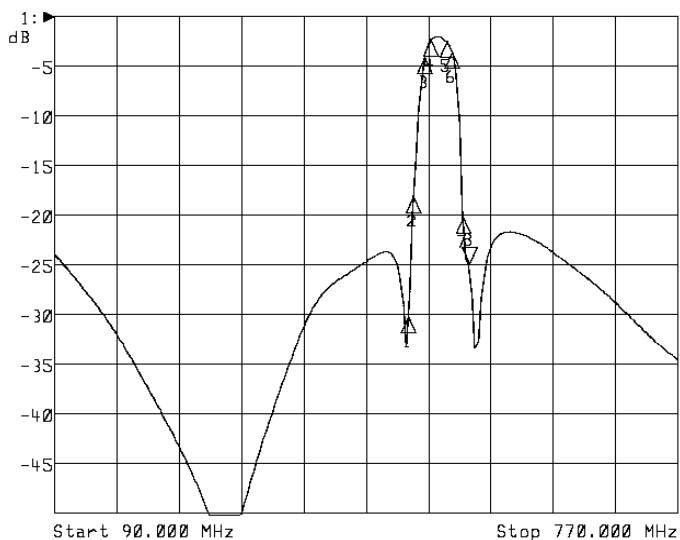

<広帯域データ>

※量産製品の特性は製品毎に若干のバラツキが御座います。