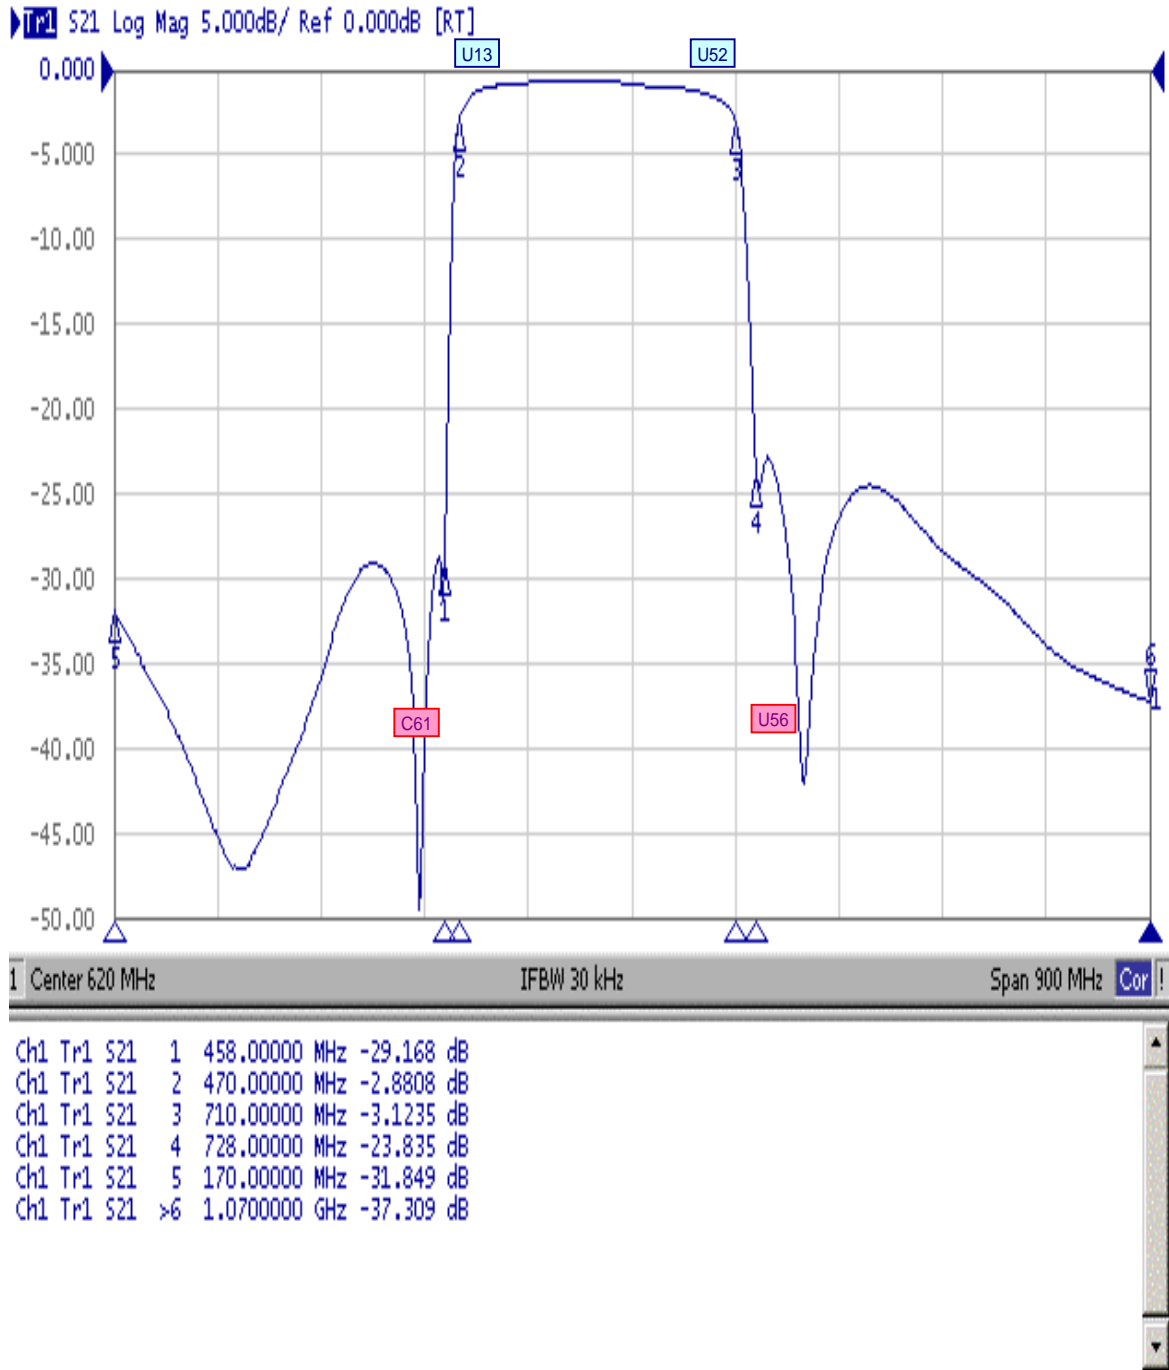

< 波形データ >

品番 : WPF - (U13 - U52) K

< 広帯域データ >

製品の特徴は製品毎に若干のバラツキが御座います。

外観参考イメージ

専用防水キャップを付属します。

御参考特性データ
Saito Comware Co., Ltd.