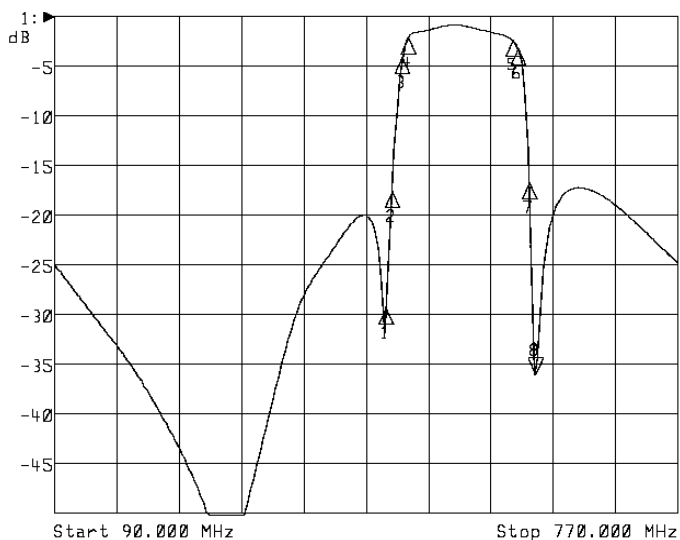

<広帯域データ>

※量産製品の特性は製品毎に若干のバラツキが御座います。