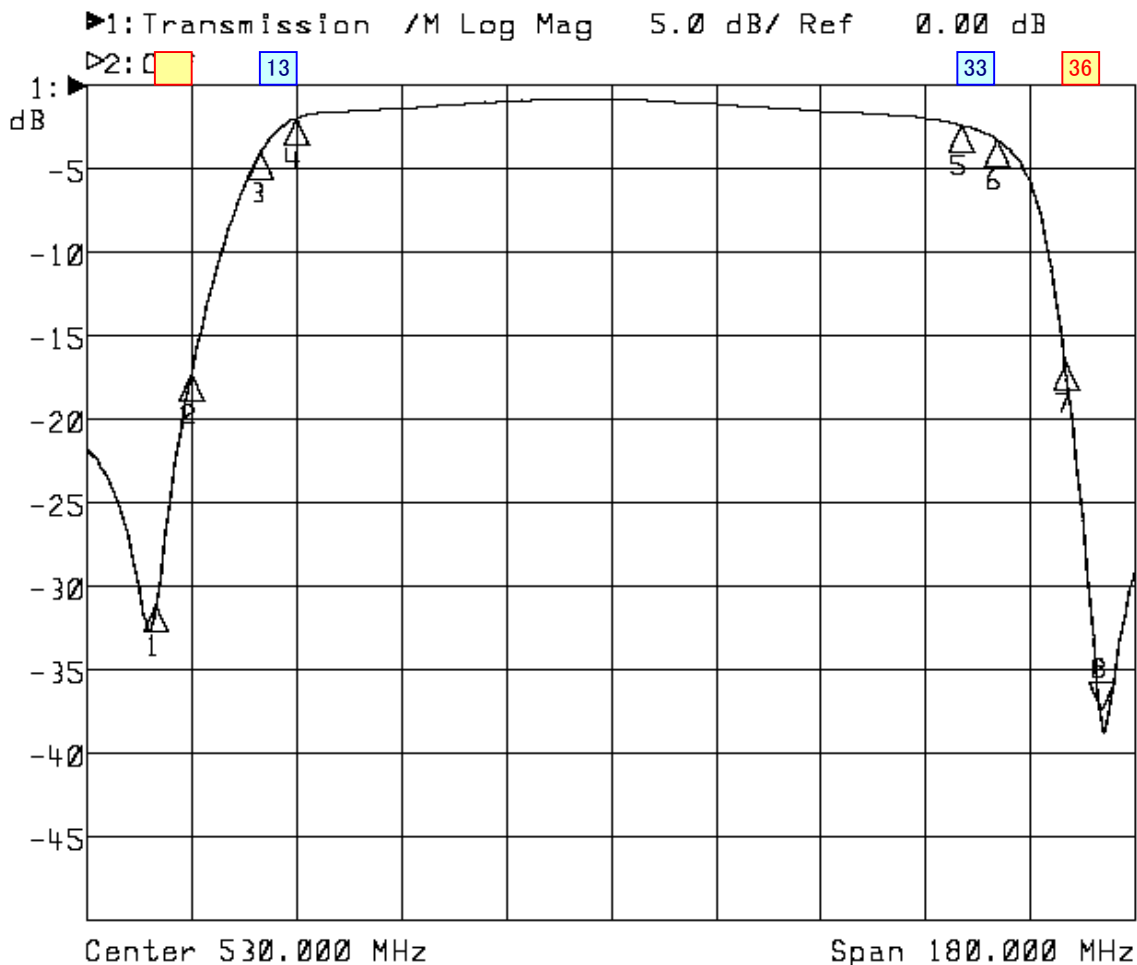

<波形データ>

品番: **WPF-(U13-U33)K**

1: Mkr (MHz)	dB	2: Mkr (MHz)	dB
1:	452.0000	-31.162	
2:	458.0000	-17.274	
3:	470.0000	-3.947	
4:	476.0000	-1.965	
5:	590.0000	-2.363	
6:	596.0000	-3.190	
7:	608.0000	-16.618	
8>	614.0000	-37.437	