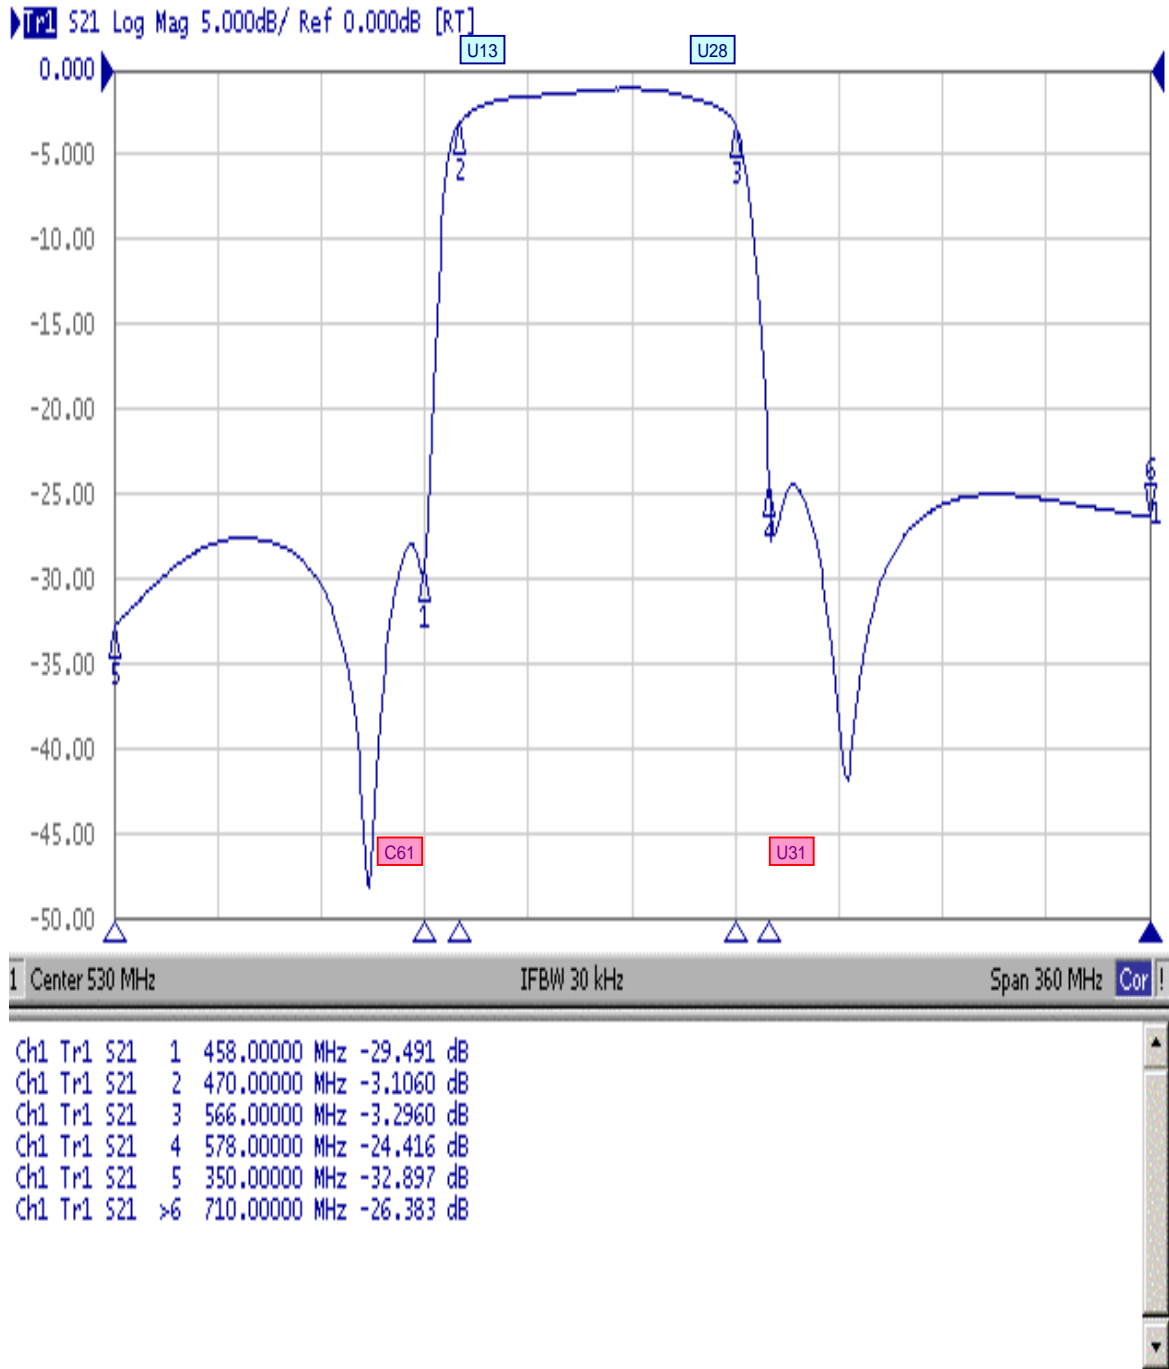

< 波形データ >

品番 : WPF - ( U13 - U28 ) K

< 広帯域データ >

製品の特徴は製品毎に若干のバラツキが御座います。

外観参考イメージ

専用防水キャップを付属します。

御参考特性データ  
Saito Comware Co., Ltd.