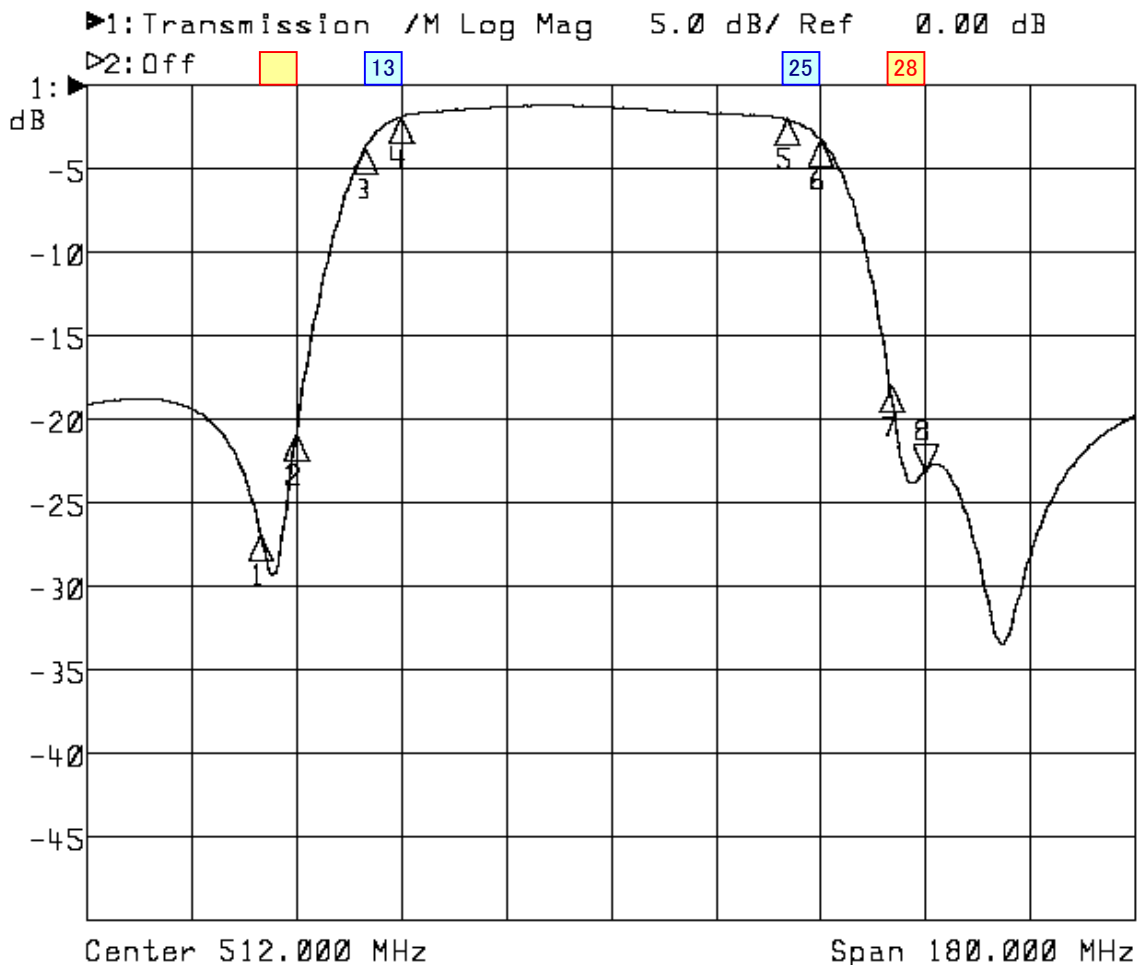

<波形データ>

品番: **WPF-(U13-U25)K**

1: Mkr (MHz)	dB	2: Mkr (MHz)	dB
1:	452.0000	-26.833	
2:	458.0000	-20.821	
3:	470.0000	-3.689	
4:	476.0000	-1.894	
5:	542.0000	-2.036	
6:	548.0000	-3.212	
7:	560.0000	-18.012	
8:	566.0000	-23.069	