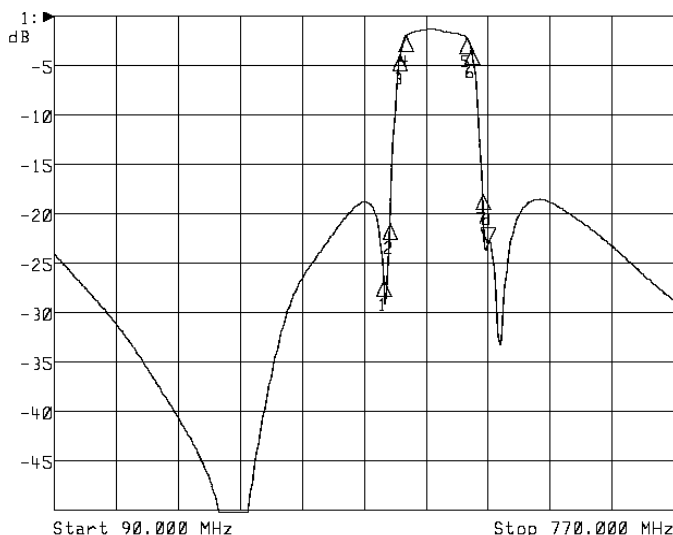

<広帯域データ>

※量産製品の特性は製品毎に若干のバラツキが御座います。