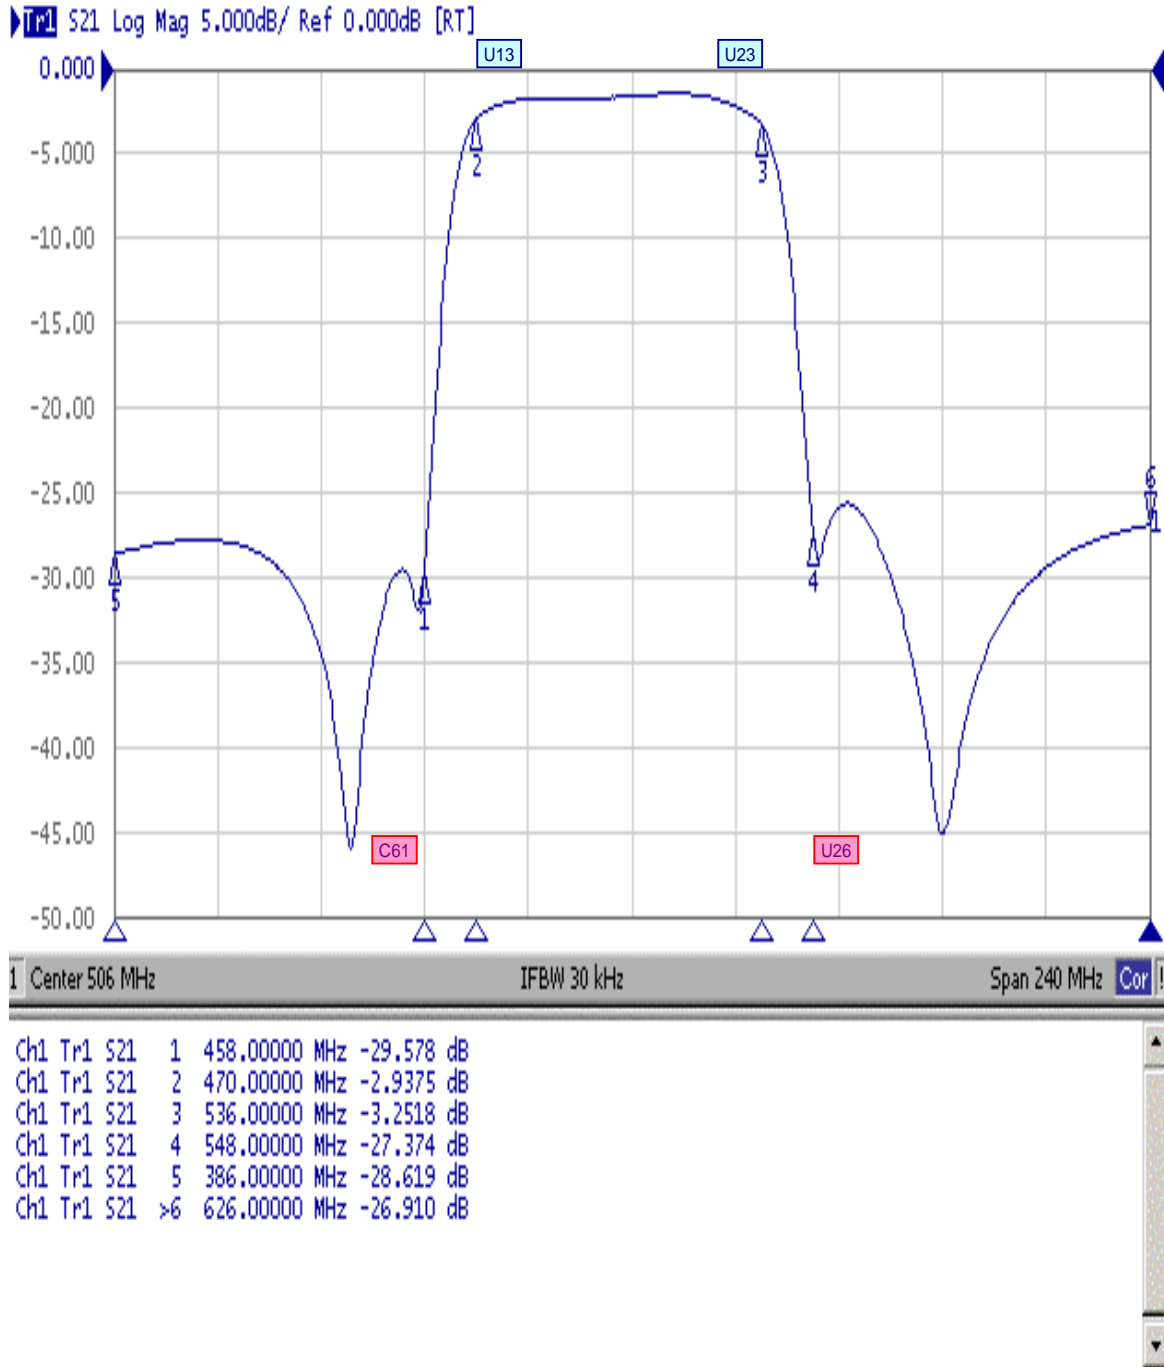

< 波形データ >

品番 : WPF - (U 1 3 - U 2 3) K

< 広帯域データ >

製品の特性は製品毎に若干のバラツキが御座います。

外觀参考イメージ

専用防水キャップを付属します。

御参考特性データ

Saito Comware Co., Ltd.