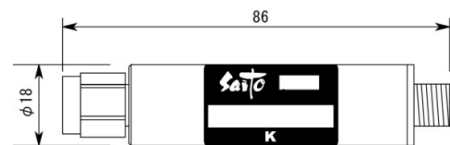

< 波形データ >

品番 : WPF - (U 1 3 - U 2 3) K

< 広帯域データ >

製品の特性は製品毎に若干のバラツキが御座います。

外觀参考イメージ

専用防水キャップを付属します。

御参考特性データ

Saito Comware Co., Ltd.