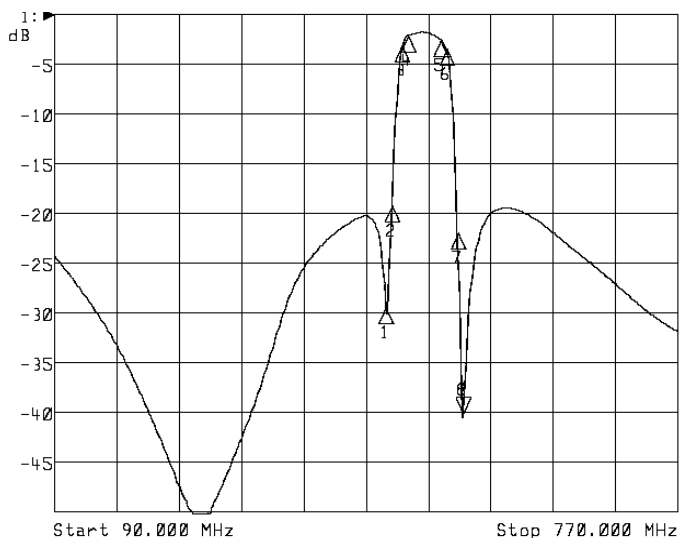

<広帯域データ>

※量産製品の特性は製品毎に若干のバラツキが御座います。