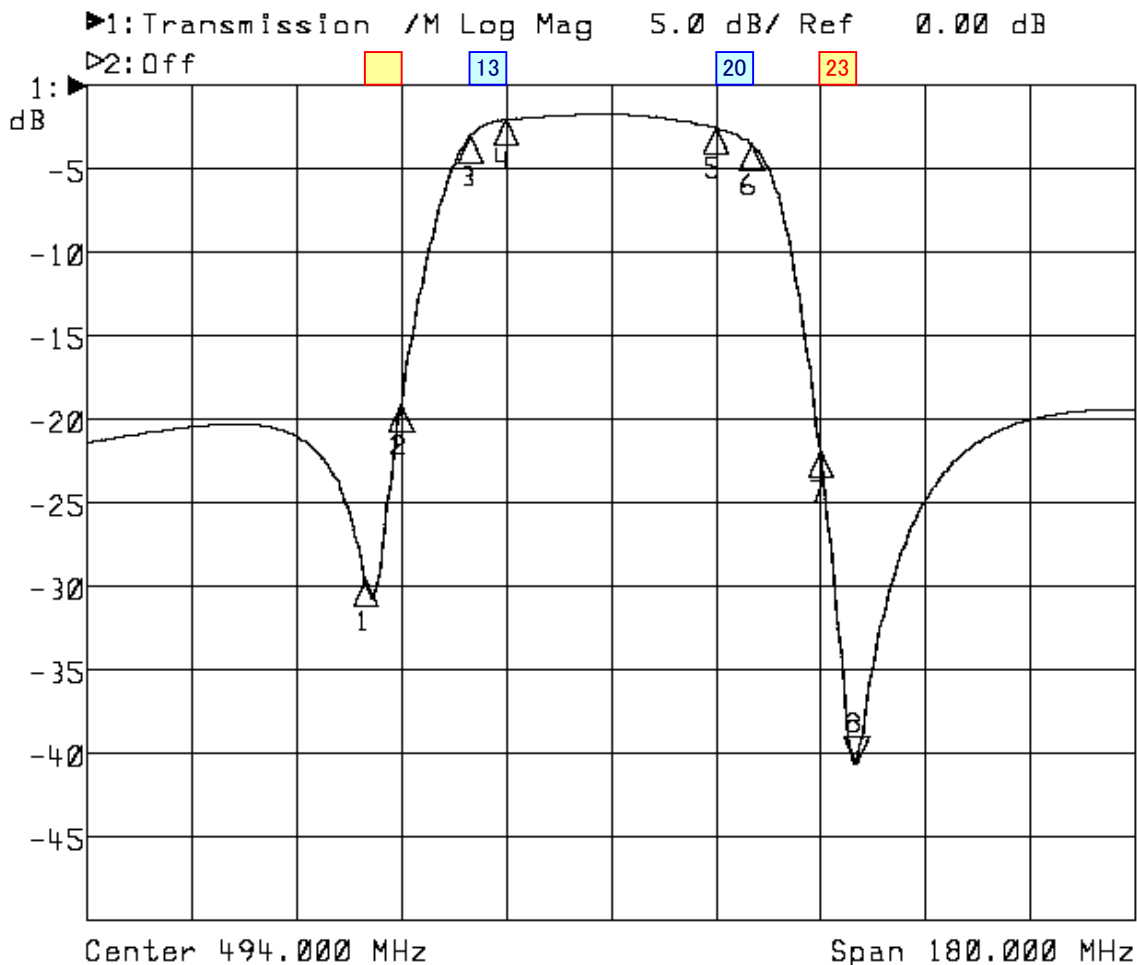

<波形データ>

品番:WPF-(U13-U20)K

1: Mkr (MHz)	dB	2: Mkr (MHz)	dB
1:	452.0000	-29.663	
2:	458.0000	-19.140	
3:	470.0000	-3.029	
4:	476.0000	-2.061	
5:	512.0000	-2.552	
6:	518.0000	-3.477	
7:	530.0000	-21.925	
8>	536.0000	-40.661	