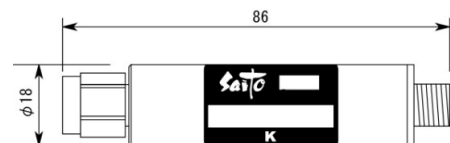

< 波形データ >

品番 : WPF - ( U13 - U18 ) K

< 広帯域データ >

製品の特徴は製品毎に若干のバラツキが御座います。

外観参考イメージ

専用防水キャップを付属します。

御参考特性データ

Saito Comware Co., Ltd.