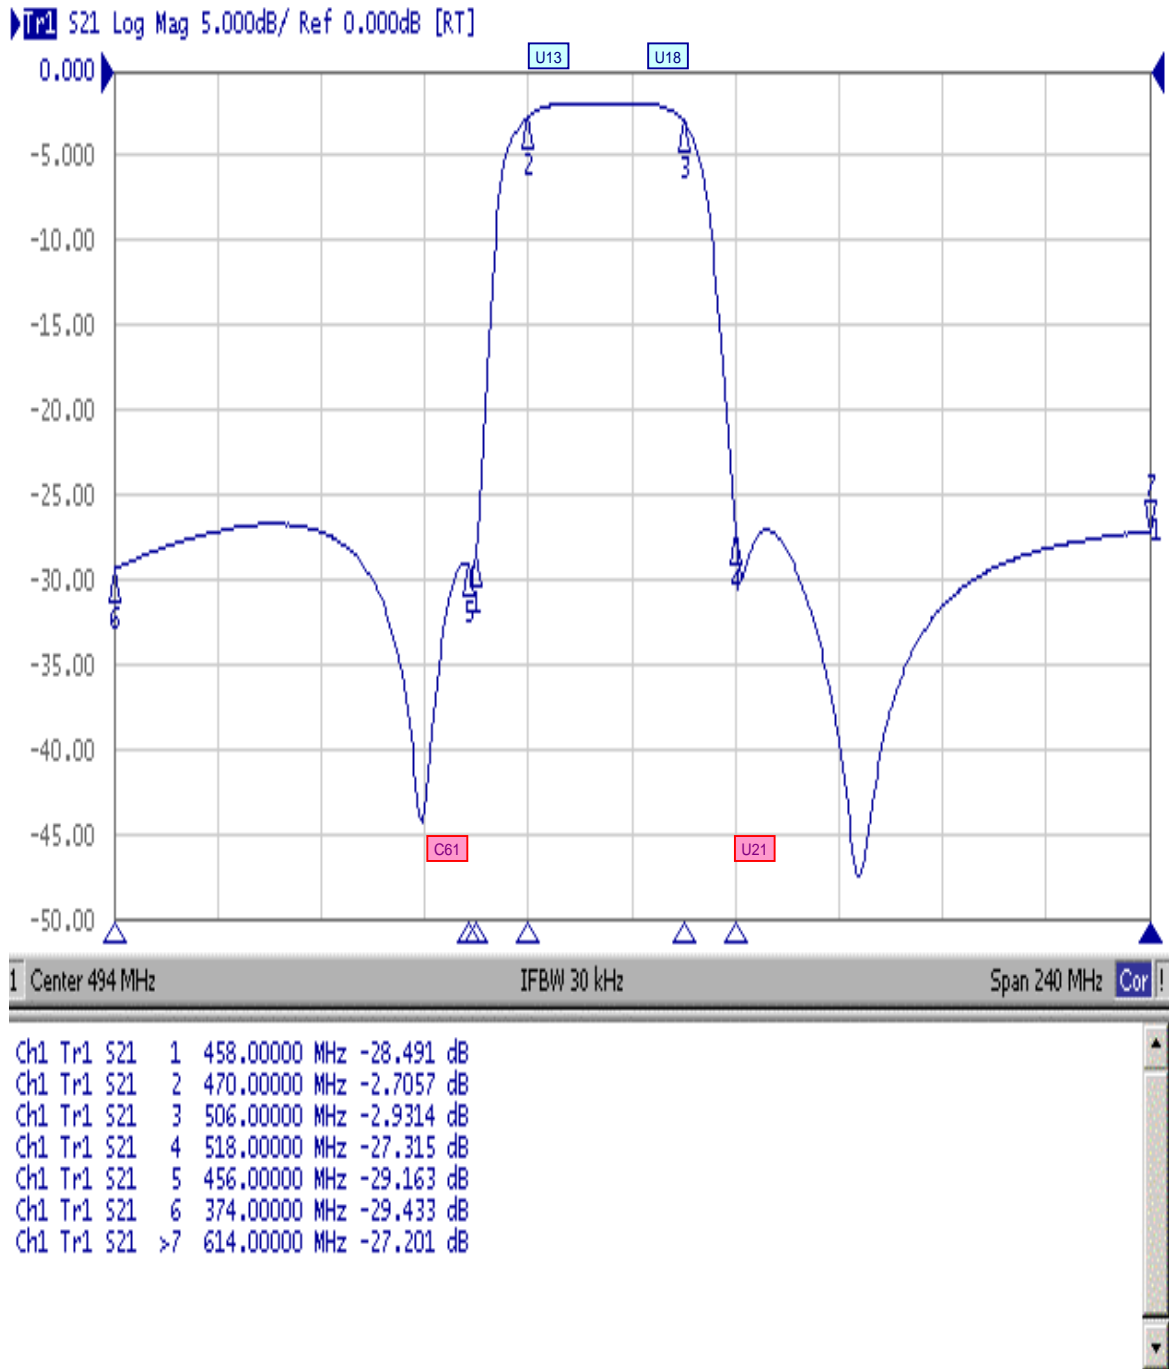

< 波形データ >

品番 : WPF - ( U13 - U18 ) K

< 広帯域データ >

製品の特徴は製品毎に若干のバラツキが御座います。

外観参考イメージ

専用防水キャップを付属します。

御参考特性データ

Saito Comware Co., Ltd.