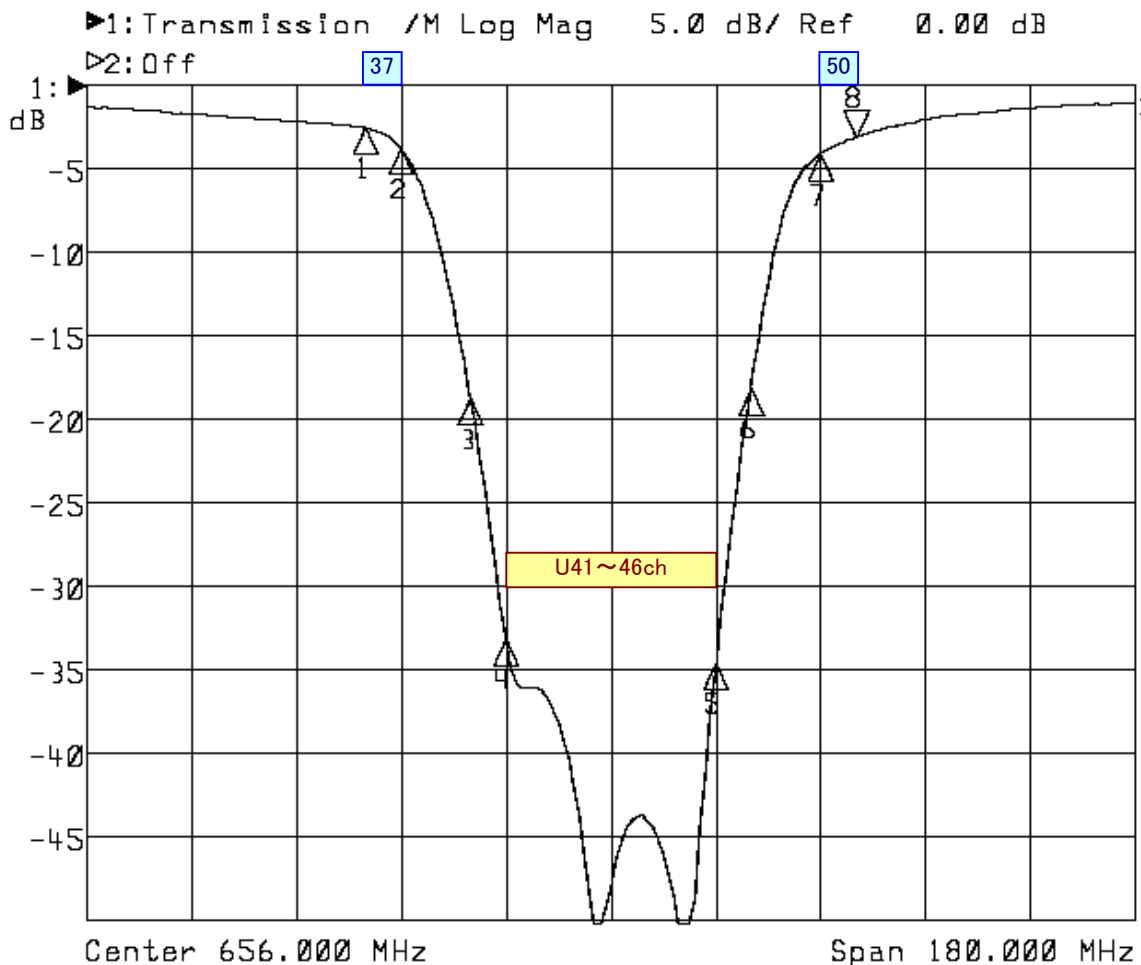

<波形データ>

品番: **WEF-(U41-U46)K**

1: Mkr (MHz)	dB	2: Mkr (MHz)	dB
1: 614.0000	-2.561		
2: 620.0000	-3.770		
3: 632.0000	-18.806		
4: 638.0000	-33.147		
5: 674.0000	-34.587		
6: 680.0000	-18.105		
7: 692.0000	-4.074		
8: 698.0000	-3.108		