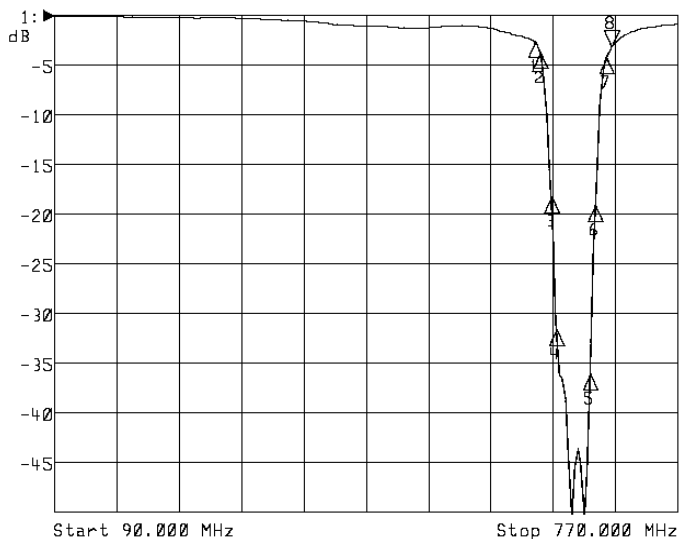

<広帯域データ>

※量産製品の特性は製品毎に若干のバラツキが御座います。