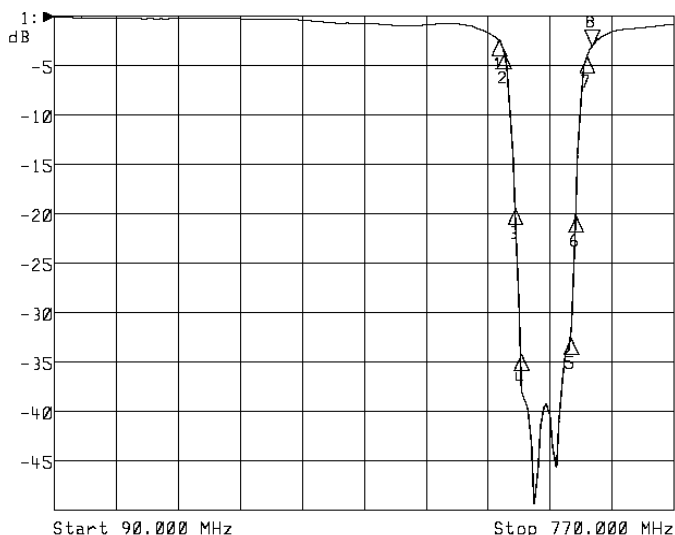

<広帯域データ>