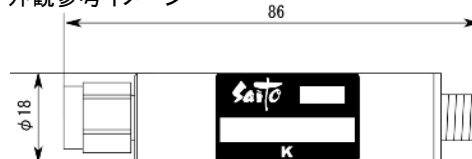

※量産製品の特性は製品毎に若干のバラツキが御座います。

外観参考イメージ