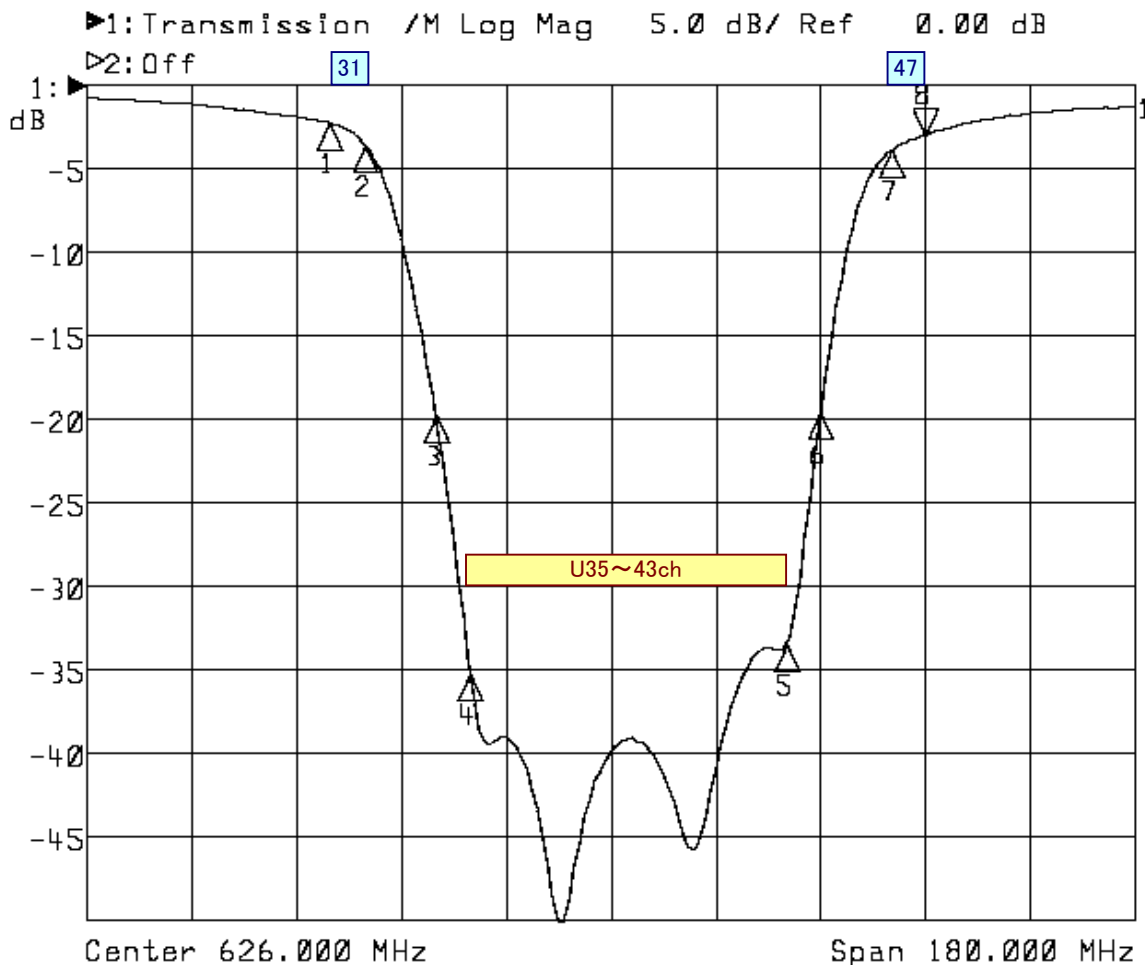

<波形データ>

品番: **WEF-(U35-U43)K**

1: Mkr (MHz)	dB	2: Mkr (MHz)	dB
1: 578.0000	-2.278		
2: 584.0000	-3.591		
3: 596.0000	-19.775		
4: 602.0000	-35.298		
5: 656.0000	-33.536		
6: 662.0000	-19.608		
7: 674.0000	-3.920		
8> 680.0000	-2.955		