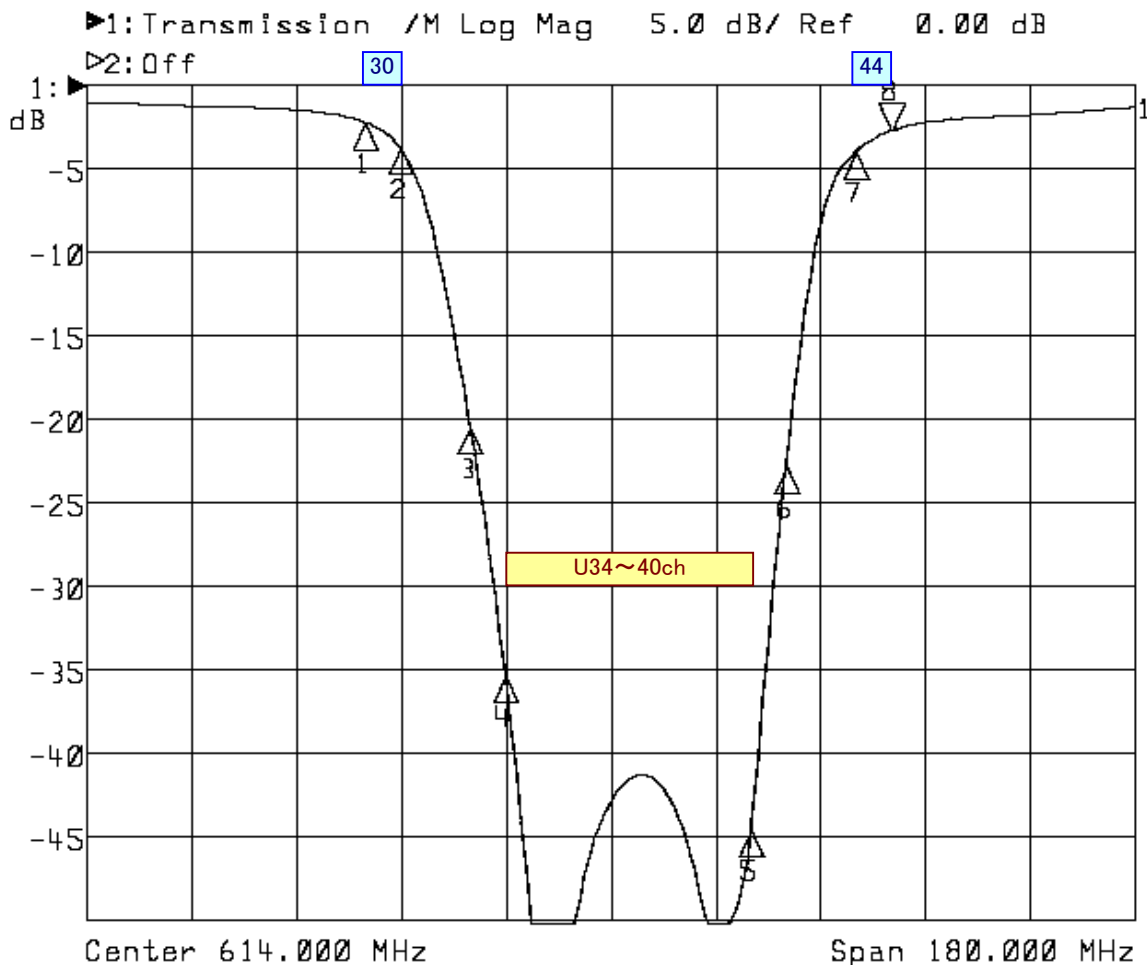

<波形データ>

品番: **WEF-(U34-U40)K**

1: Mkr (MHz)	dB	2: Mkr (MHz)	dB
1: 572.0000	-2.225		
2: 578.0000	-3.786		
3: 590.0000	-20.562		
4: 596.0000	-35.426		
5: 638.0000	-44.646		
6: 644.0000	-22.905		
7: 656.0000	-3.957		
8: 662.0000	-2.726		