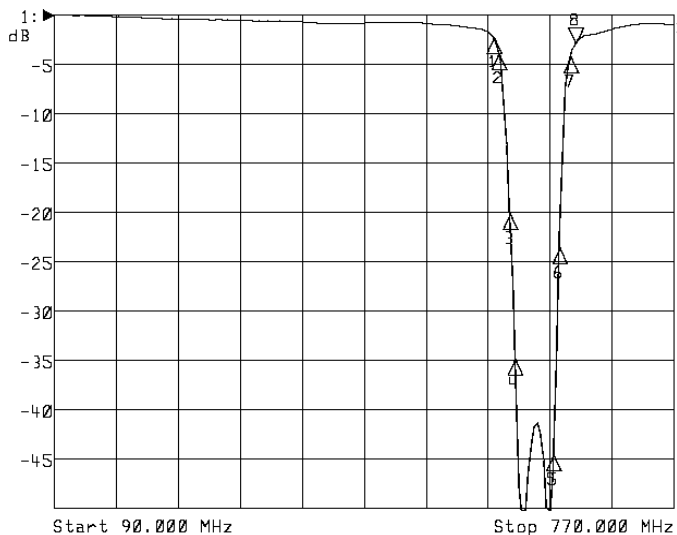

<広帯域データ>

※量産製品の特性は製品毎に若干のバラツキが御座います。