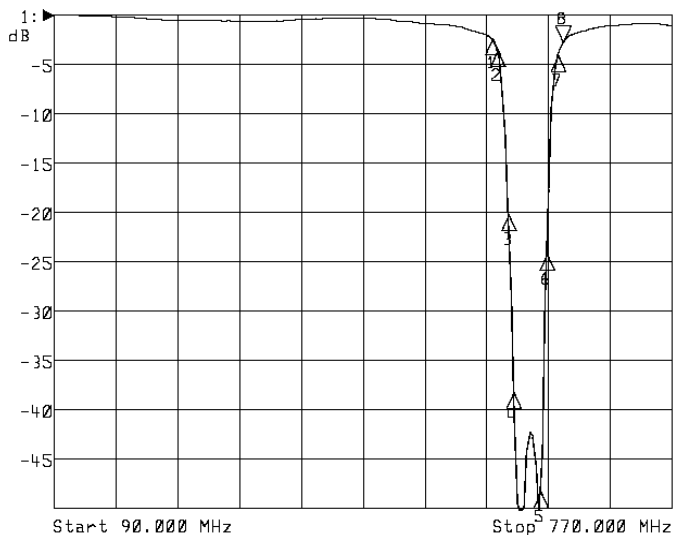

<広帯域データ>

※量産製品の特性は製品毎に若干のバラツキが御座います。