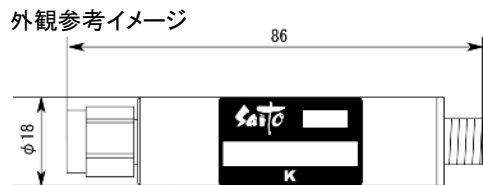

※専用防水キャップを付属します。

御参考

Saito Saito Com Co., Ltd.