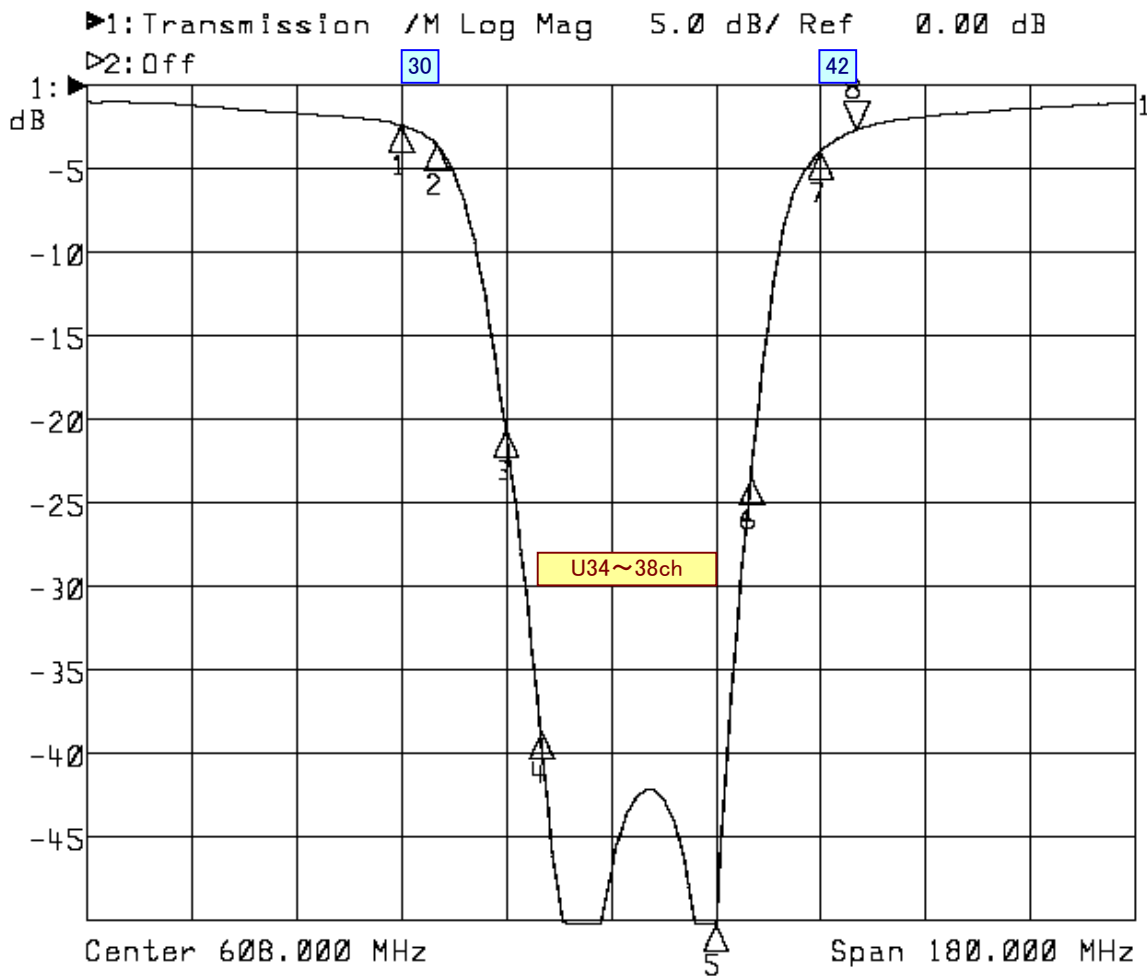

<波形データ>

品番: **WEF-(U34-U38)K**

| 1: Mkr (MHz) | dB | 2: Mkr (MHz) | dB |
|--------------|---------|--------------|----|
| 1: 572.0000 | -2.395 | | |
| 2: 578.0000 | -3.529 | | |
| 3: 590.0000 | -20.602 | | |
| 4: 596.0000 | -38.805 | | |
| 5: 626.0000 | -52.036 | | |
| 6: 632.0000 | -23.560 | | |
| 7: 644.0000 | -3.962 | | |
| 8: 650.0000 | -2.679 | | |