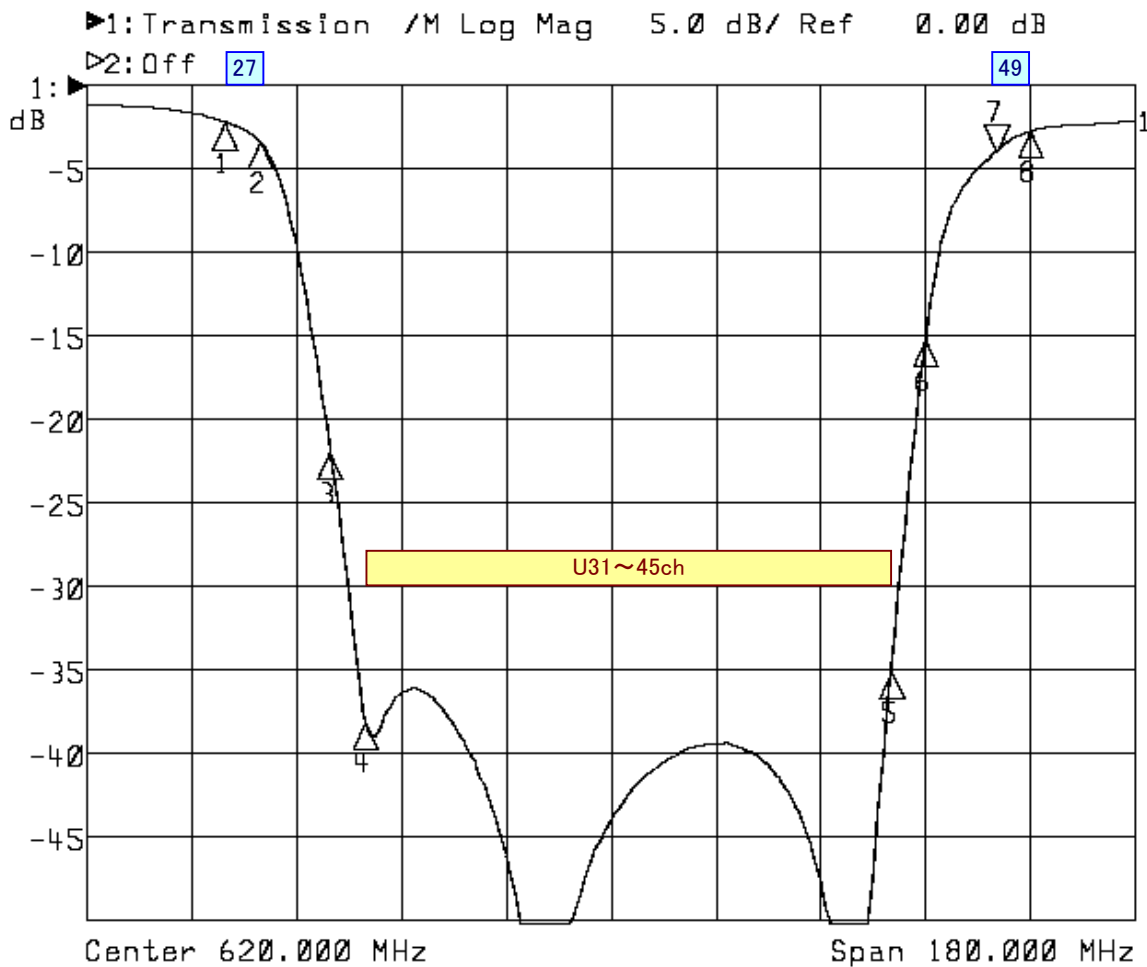

<波形データ>

品番: **WEF-(U31-U45)K**

1: Mkr (MHz)	dB	2: Mkr (MHz)	dB
1: 554.0000	-2.192		
2: 560.0000	-3.432		
3: 572.0000	-21.978		
4: 578.0000	-38.093		
5: 668.0000	-35.180		
6: 674.0000	-15.251		
7: 686.0000	-3.973		
8: 692.0000	-2.753		