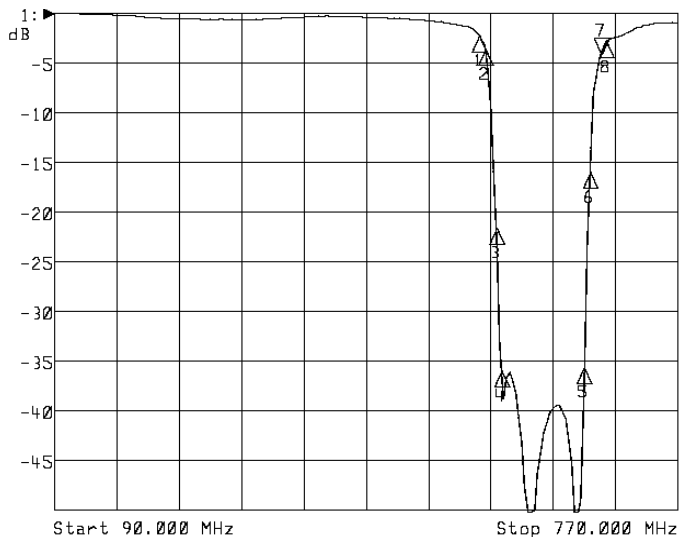

<広帯域データ>

※量産製品の特性は製品毎に若干のバラツキが御座います。