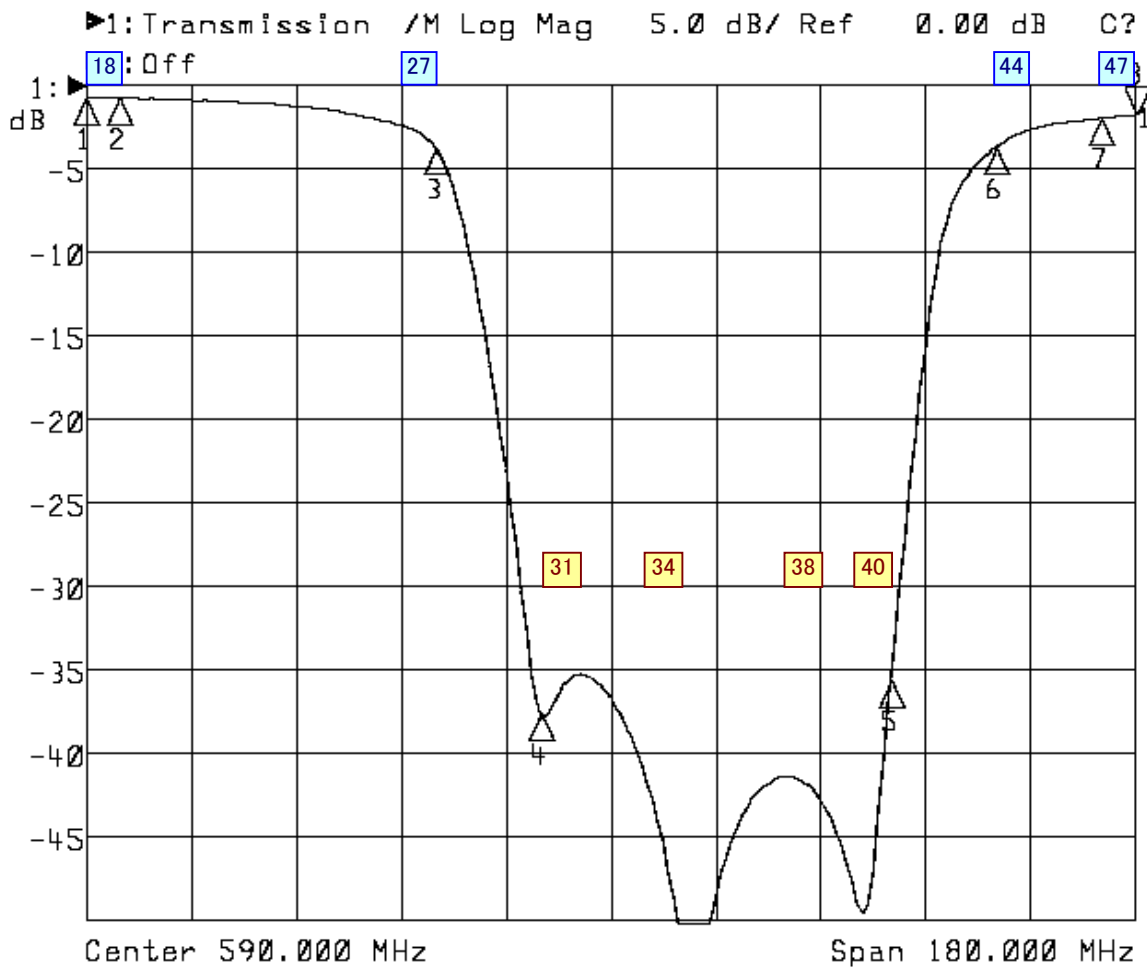

<波形データ>

品番: **WEF-(U31-U40)K**

1: Mkr (MHz)	dB	2: Mkr (MHz)	dB
1: 500.0000	-0.737		
2: 506.0000	-0.782		
3: 560.0000	-3.764		
4: 578.0000	-37.670		
5: 638.0000	-35.606		
6: 656.0000	-3.709		
7: 674.0000	-1.998		
8> 680.0000	-1.786		