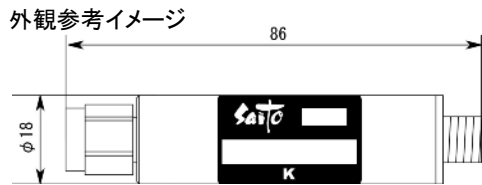

※専用防水キャップを付属します。

御参考

Saito Saito Com Co., Ltd.