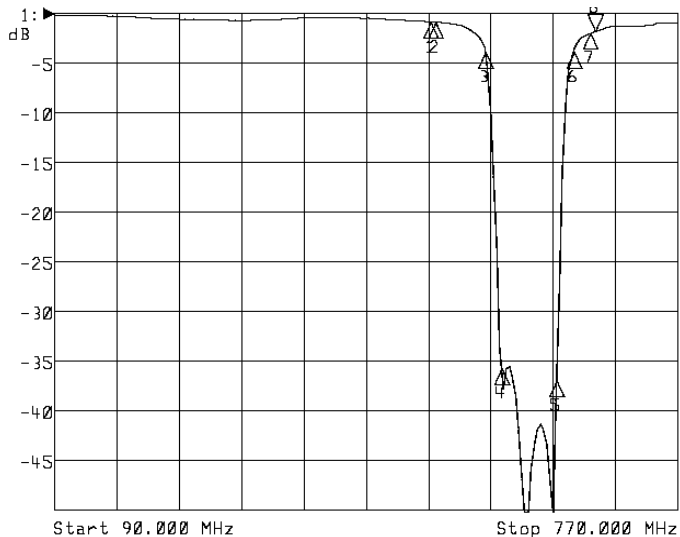

<広帯域データ>

※量産製品の特性は製品毎に若干のバラツキが御座います。