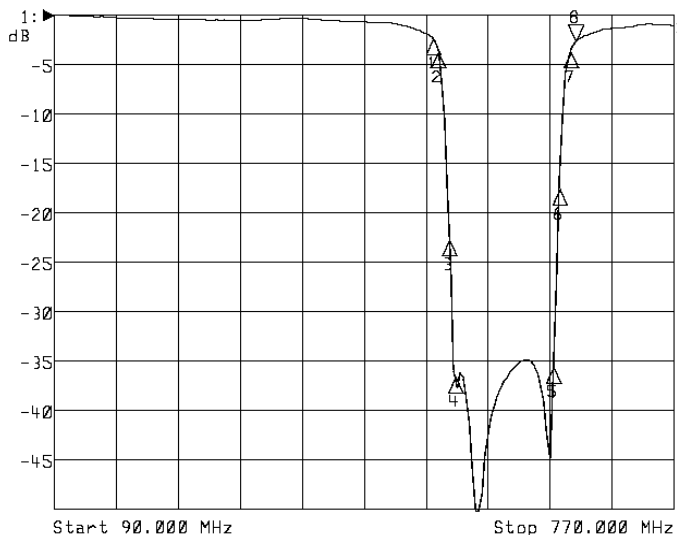

<広帯域データ>

※量産製品の特性は製品毎に若干のバラツキが御座います。