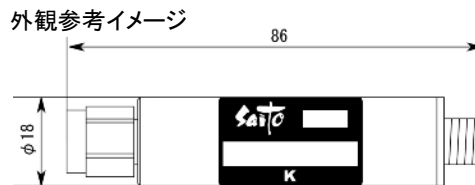

※専用防水キャップを付属します。

御参考

saito Saito Com Co., Ltd.