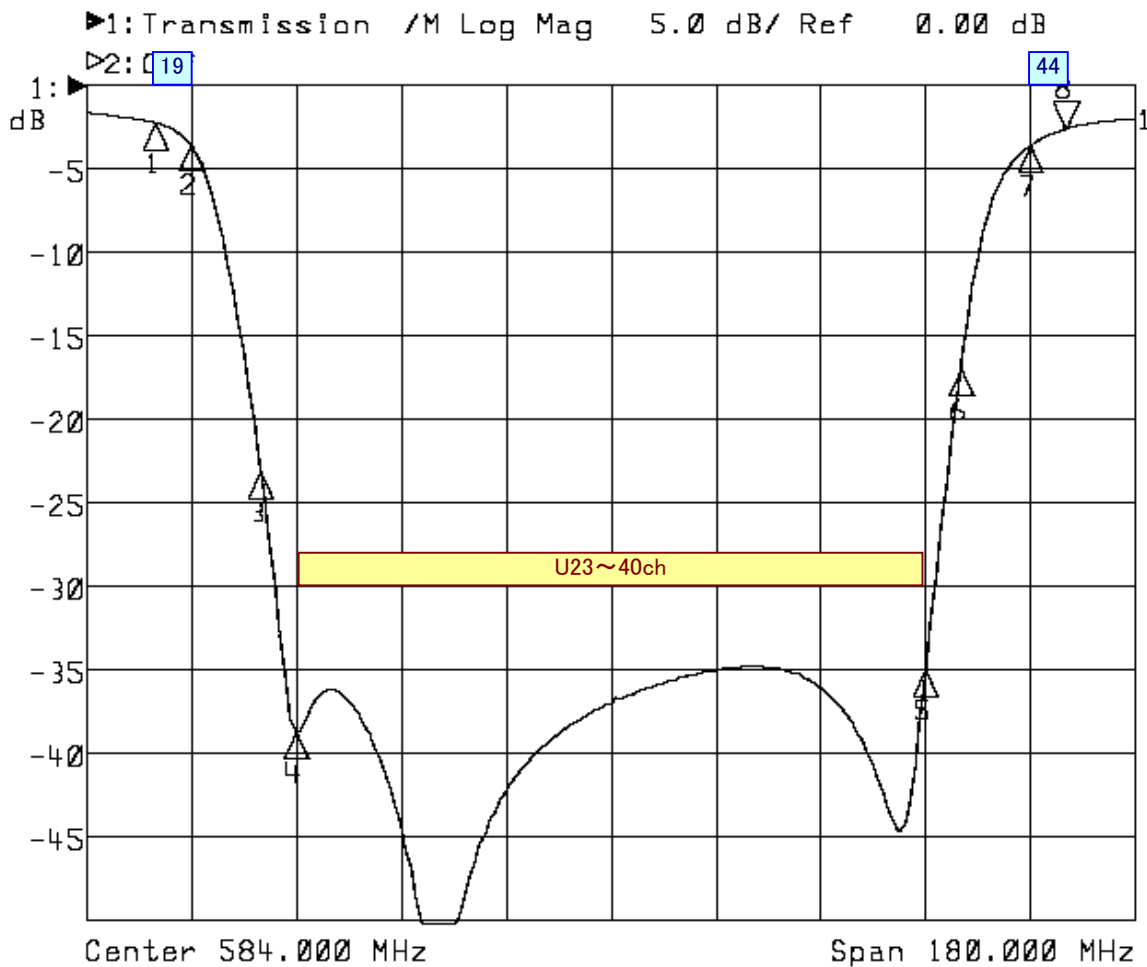

<波形データ>

品番: **WEF-(U23-U40)K**

1: Mkr (MHz)	dB	2: Mkr (MHz)	dB
1: 506.0000	-2.247		
2: 512.0000	-3.547		
3: 524.0000	-23.064		
4: 530.0000	-38.782		
5: 638.0000	-35.048		
6: 644.0000	-17.035		
7: 656.0000	-3.584		
8> 662.0000	-2.608		