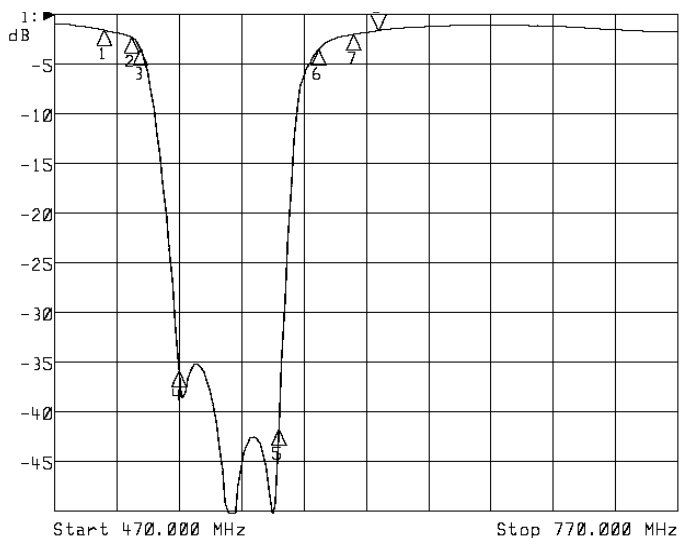

<広帯域データ>

※量産製品の特性は製品毎に若干のバラツキが御座います。