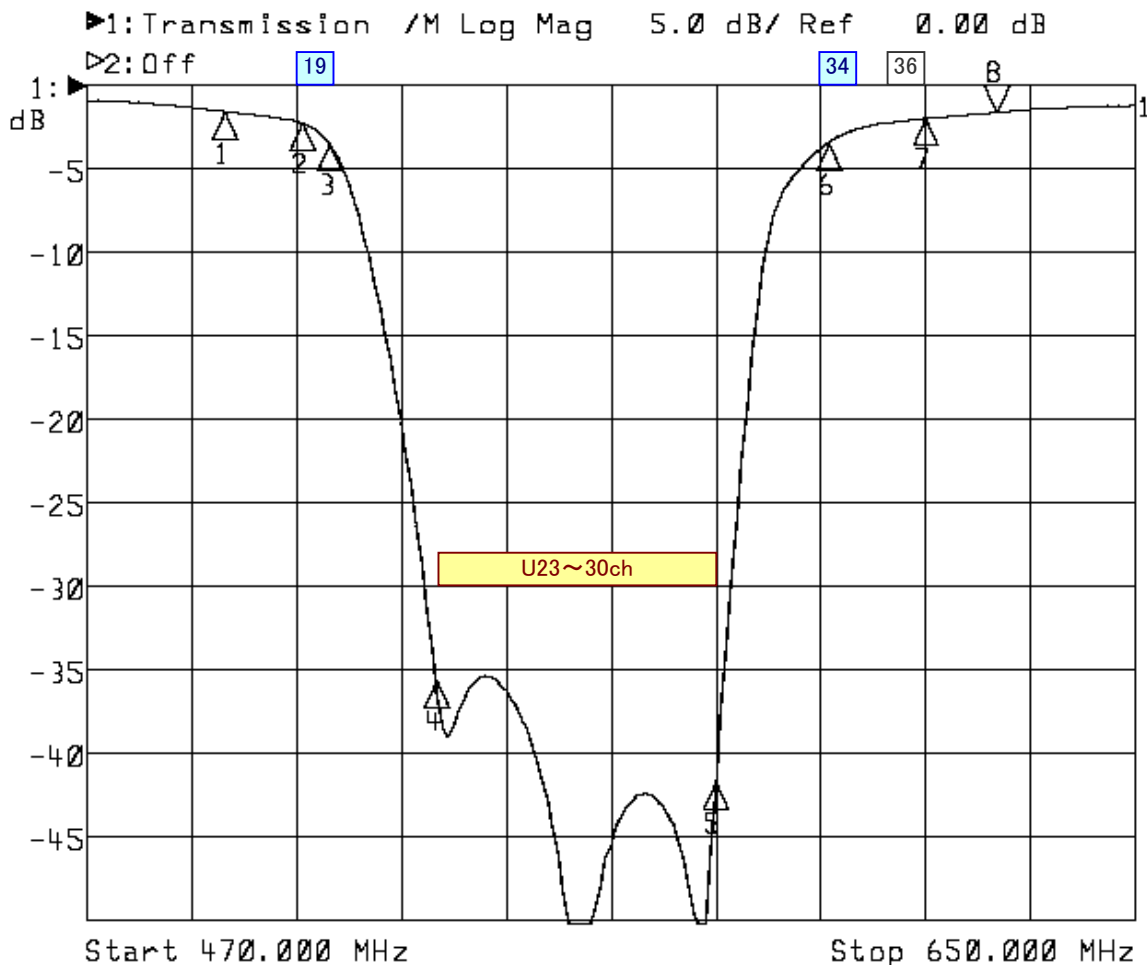

<波形データ>

品番: **WEF-(U23-U30)K**

1: Mkr (MHz)	dB	2: Mkr (MHz)	dB
1: 494.0000	-1.564		
2: 507.2500	-2.287		
3: 511.7500	-3.496		
4: 530.0000	-35.687		
5: 578.0000	-41.795		
6: 597.2500	-3.452		
7: 613.7500	-1.970		
8> 626.0000	-1.624		