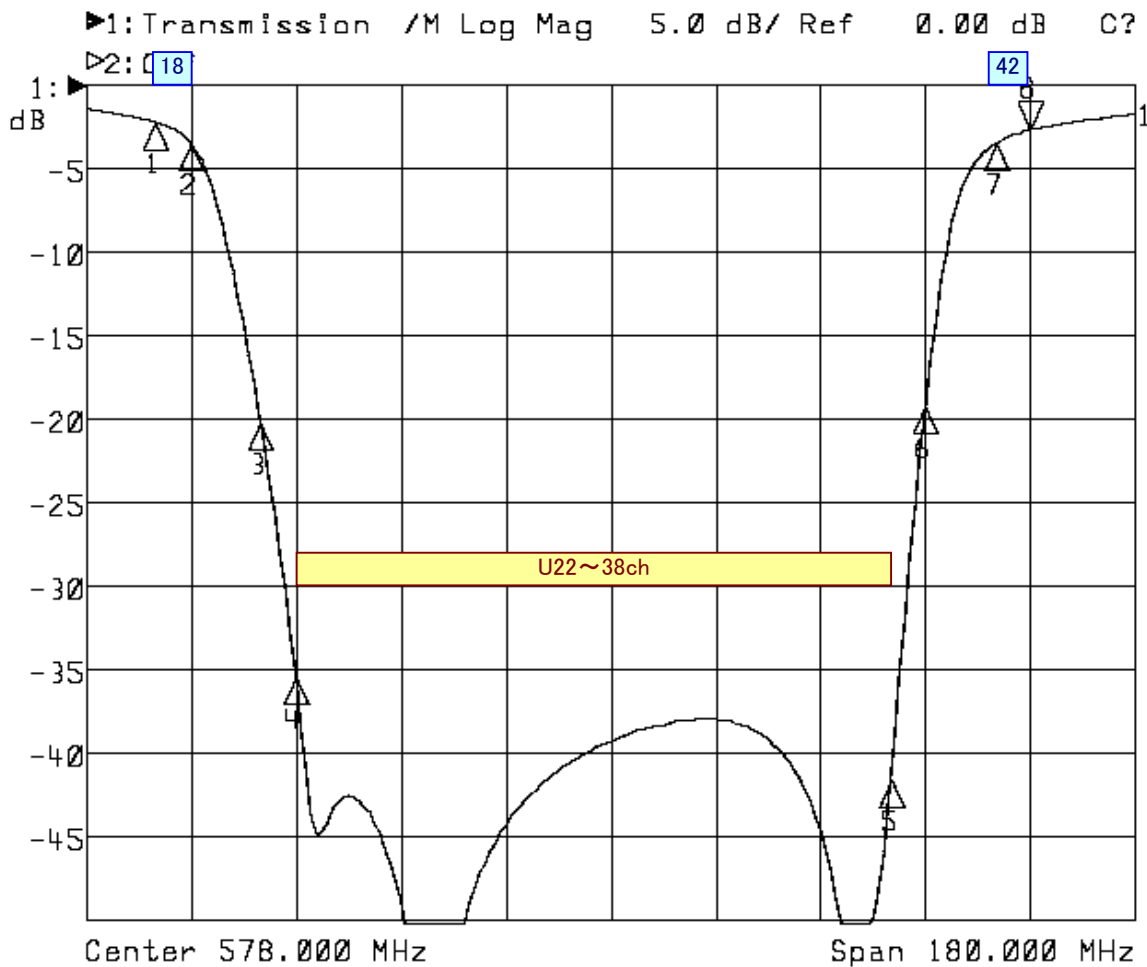

<波形データ>

品番: **WEF-(U22-U38)K**

1: Mkr (MHz)	dB	2: Mkr (MHz)	dB
1: 500.0000	-2.215		
2: 506.0000	-3.475		
3: 518.0000	-20.289		
4: 524.0000	-35.472		
5: 626.0000	-41.574		
6: 632.0000	-19.192		
7: 644.0000	-3.485		
8> 650.0000	-2.605		