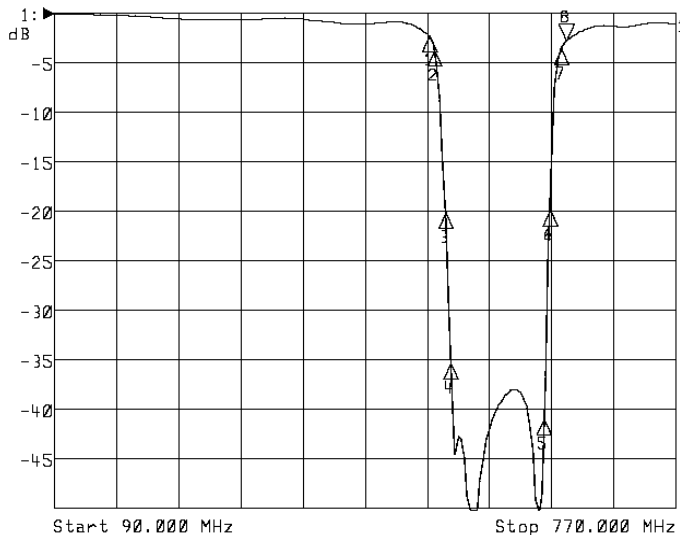

<広帯域データ>

※量産製品の特性は製品毎に若干のバラツキが御座います。