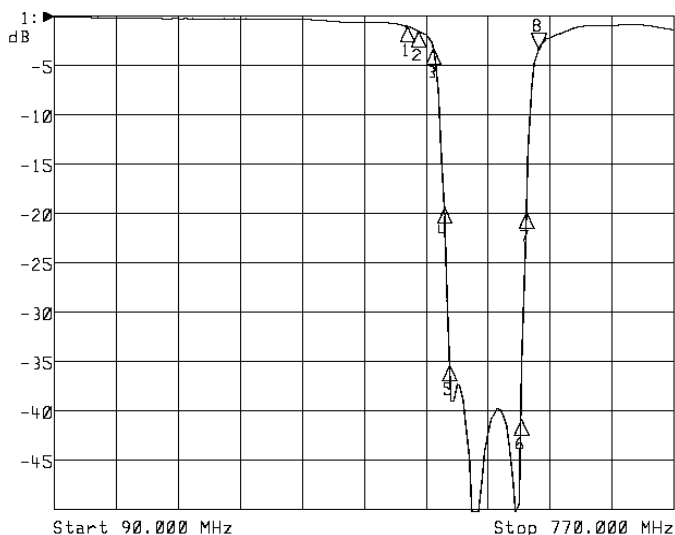

<広帯域データ>

※量産製品の特性は製品毎に若干のバラツキが御座います。