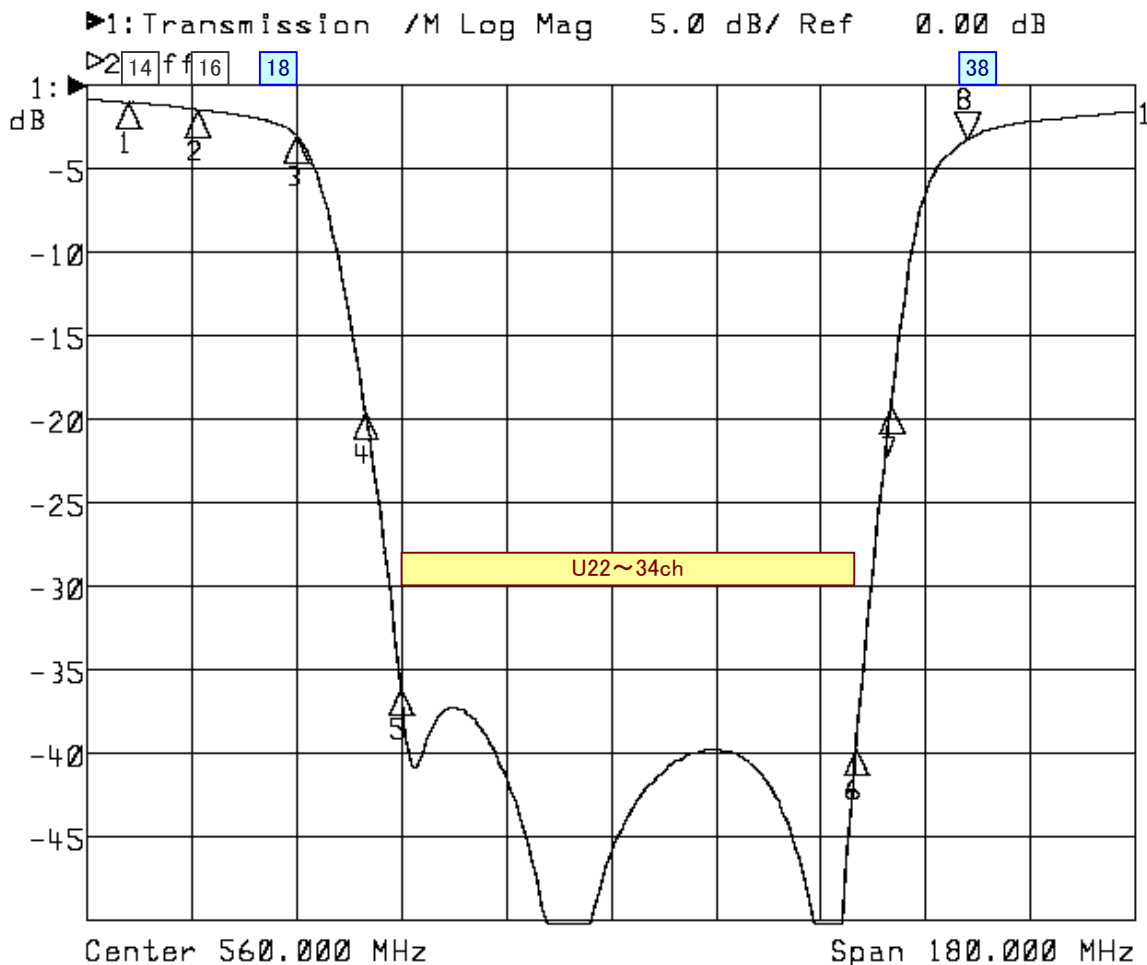

<波形データ>

品番: **WEF-(U22-U34)K**

1: Mkr (MHz)	dB	2: Mkr (MHz)	dB
1: 477.2500	-1.047		
2: 489.2500	-1.454		
3: 506.0000	-2.952		
4: 518.0000	-19.666		
5: 524.0000	-36.151		
6: 602.0000	-39.788		
7: 608.0000	-19.287		
8: 621.2500	-3.222		