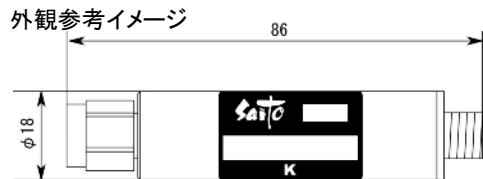

※専用防水キャップを付属します。

御参考

Saito Saito Com Co., Ltd.