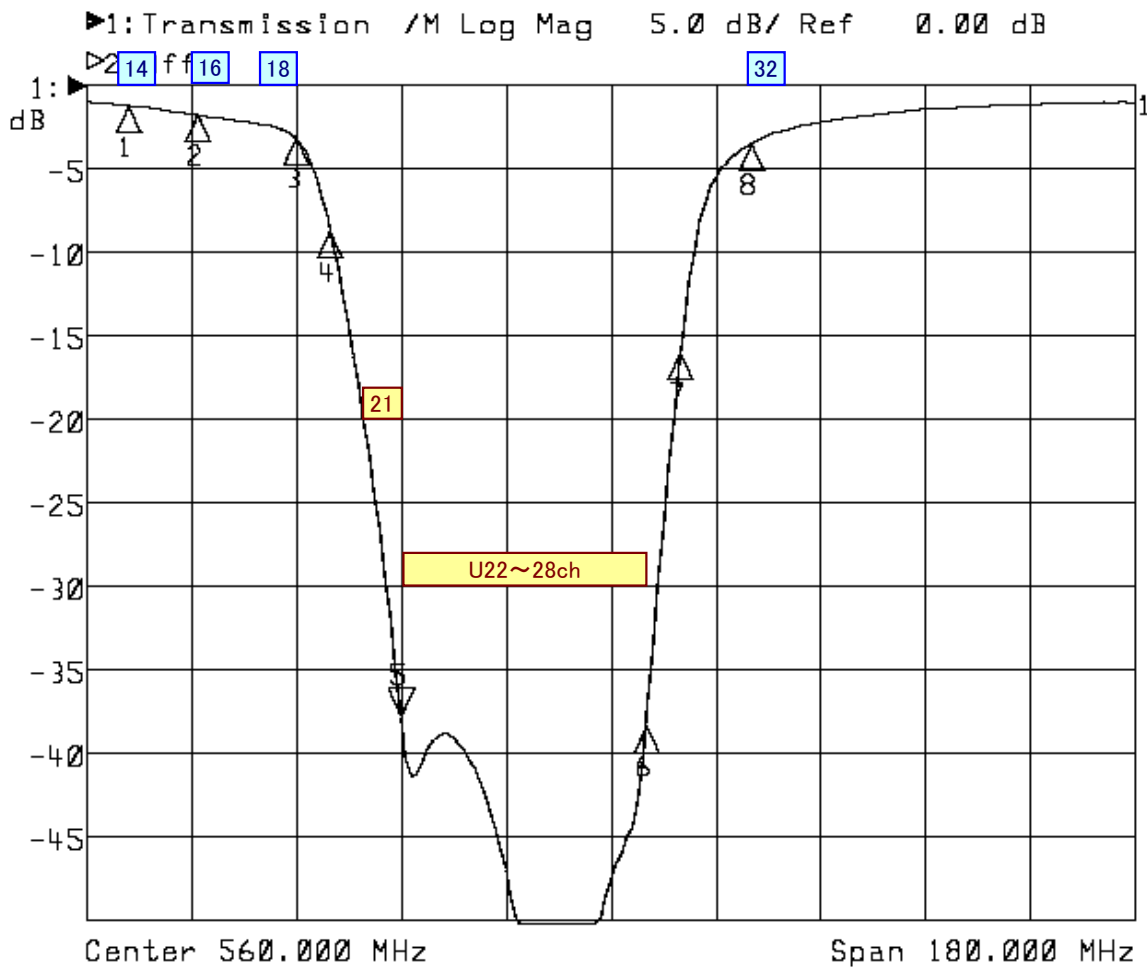

<波形データ>

品番: **WEF-(U22-U28)K**

1: Mkr (MHz)	dB	2: Mkr (MHz)	dB
1: 477.2500	-1.220		
2: 489.2500	-1.798		
3: 506.0000	-3.179		
4: 512.0000	-8.794		
5: 524.0000	-37.792		
6: 566.0000	-38.386		
7: 572.0000	-15.939		
8: 584.0000	-3.499		