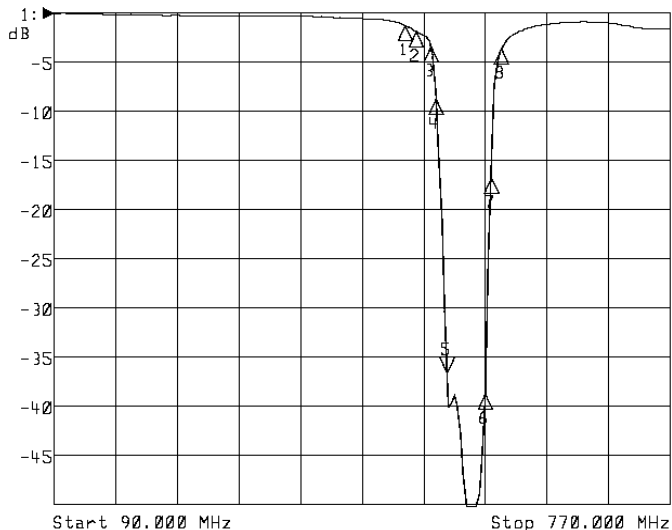

<広帯域データ>

※量産製品の特性は製品毎に若干のバラツキが御座います。