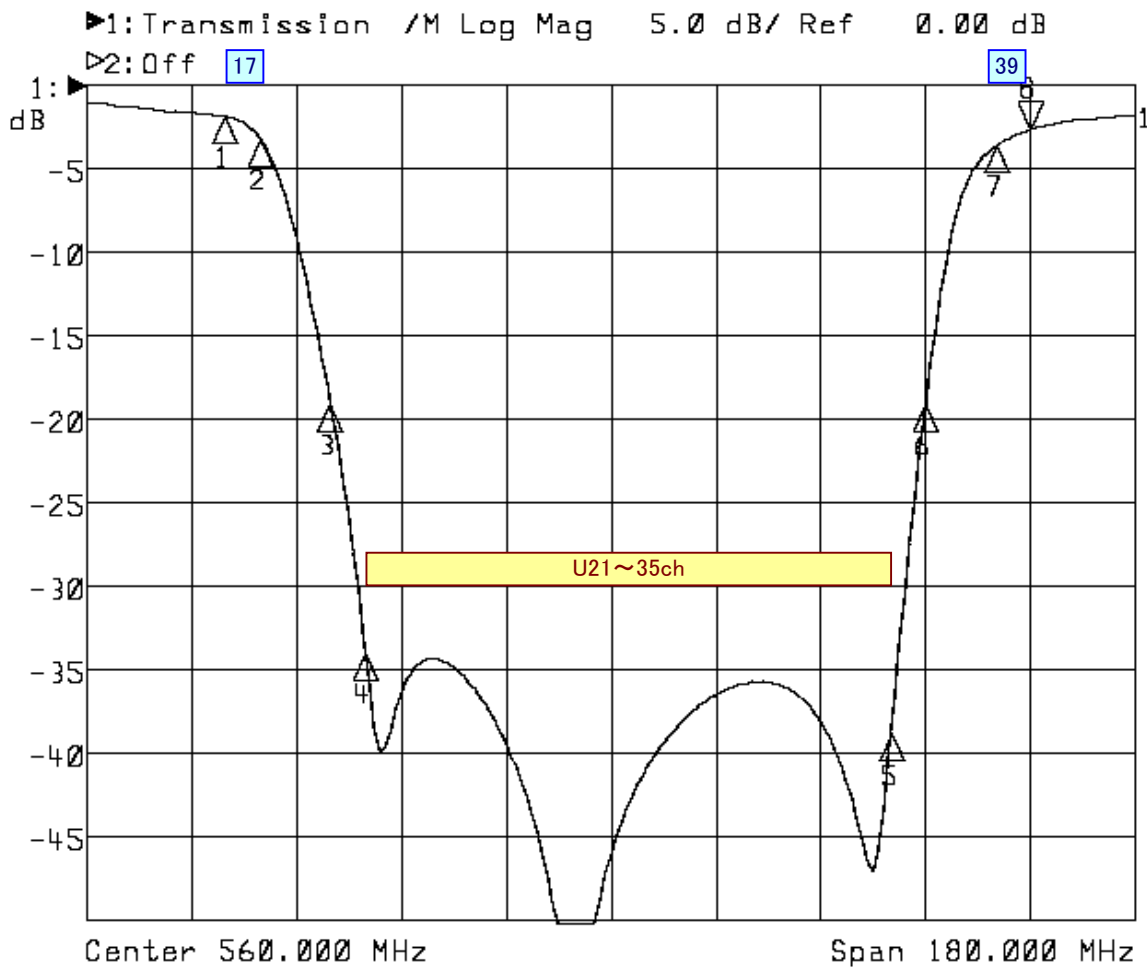

<波形データ>

品番: **WEF-(U21-U35)K**

1: Mkr (MHz)	dB	2: Mkr (MHz)	dB
1: 494.0000	-1.890		
2: 500.0000	-3.235		
3: 512.0000	-19.111		
4: 518.0000	-33.949		
5: 608.0000	-38.869		
6: 614.0000	-19.122		
7: 626.0000	-3.657		
8> 632.0000	-2.644		