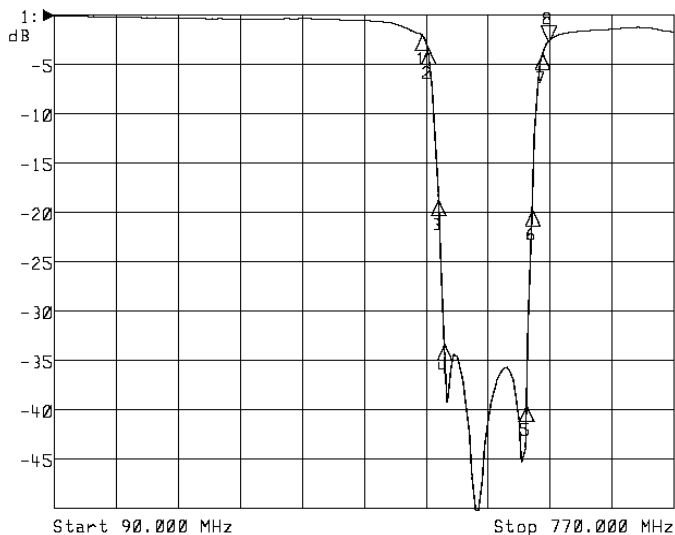

<広帯域データ>

※量産製品の特性は製品毎に若干のバラツキが御座います。