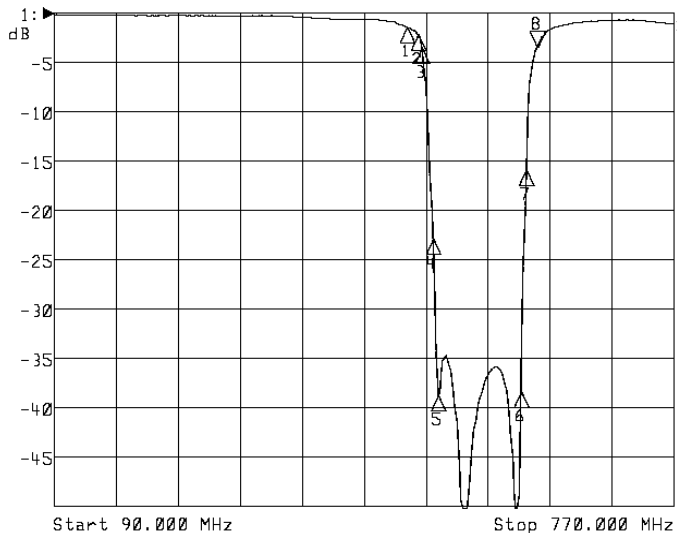

<広帯域データ>

※量産製品の特性は製品毎に若干のバラツキが御座います。