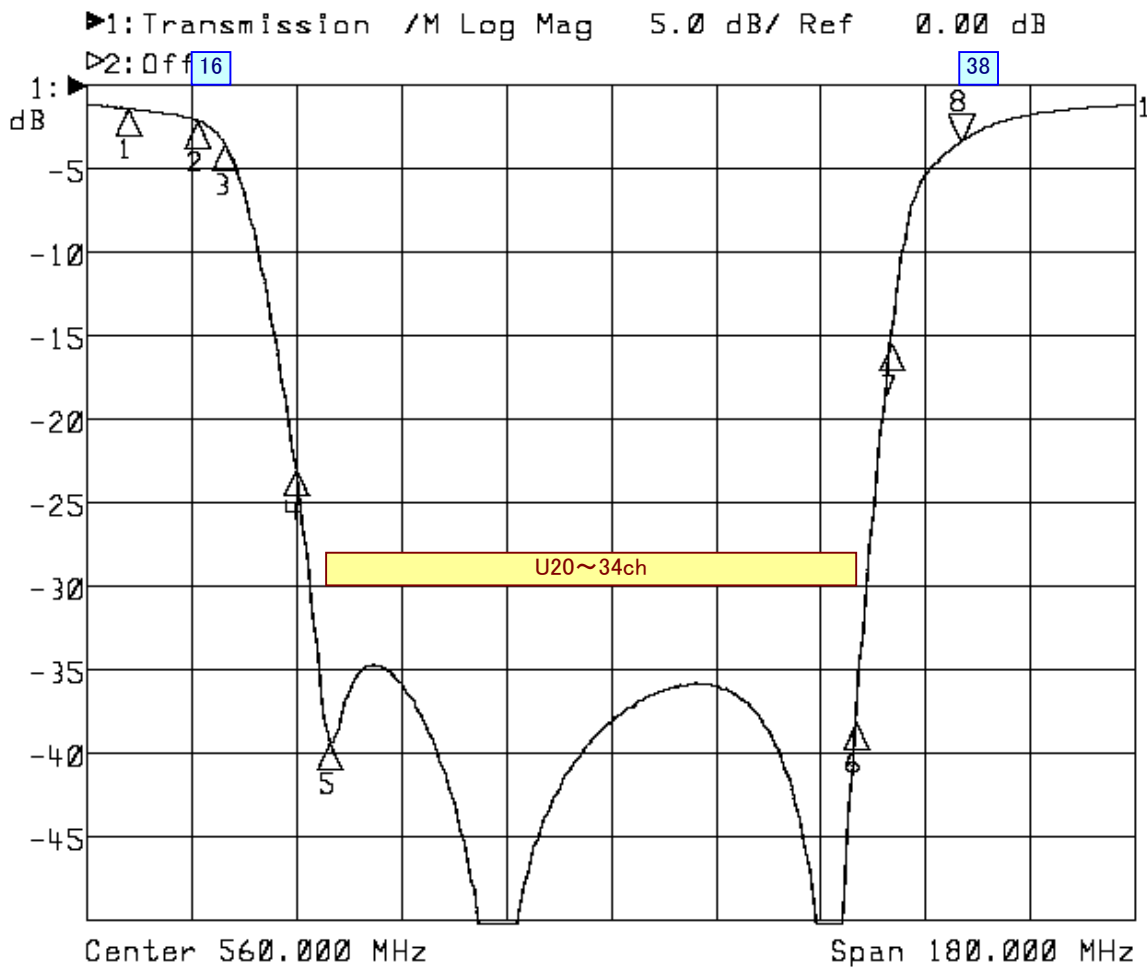

<波形データ>

品番: **WEF-(U20-U34)K**

1: Mkr (MHz)	dB	2: Mkr (MHz)	dB
1: 477.2500	-1.412		
2: 489.2500	-2.114		
3: 493.7500	-3.493		
4: 506.0000	-22.956		
5: 512.0000	-39.329		
6: 602.0000	-38.074		
7: 608.0000	-15.453		
8: 620.0000	-3.406		