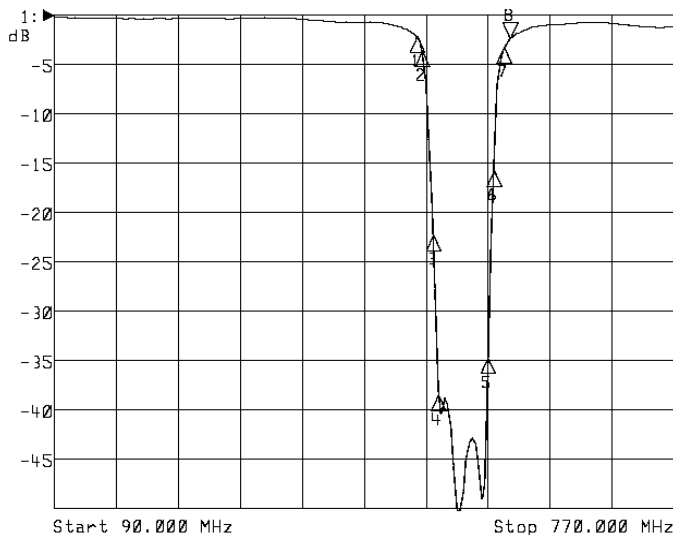

<広帯域データ>

※量産製品の特性は製品毎に若干のバラツキが御座います。