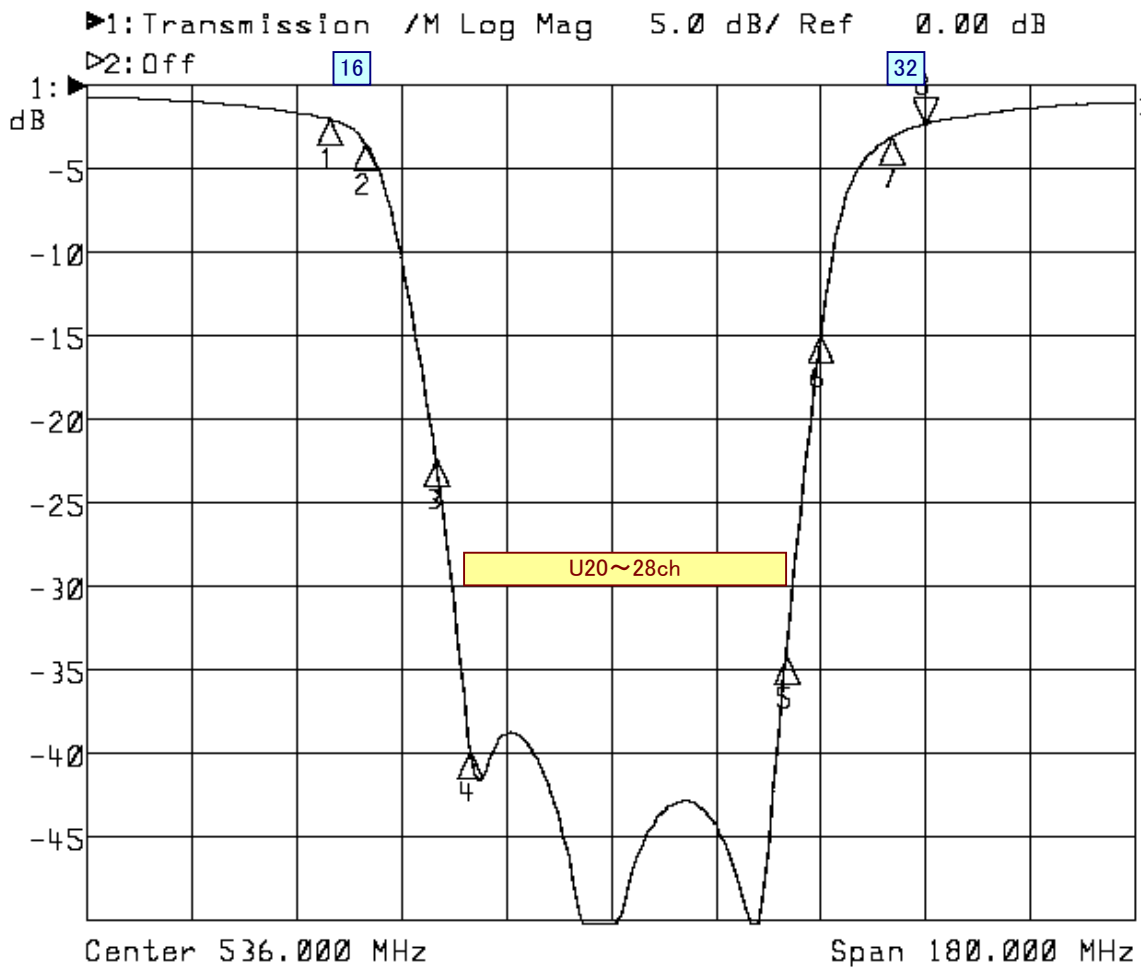

<波形データ>

品番: **WEF-(U20-U28)K**

1: Mkr (MHz)	dB	2: Mkr (MHz)	dB
1: 488.0000	-2.051		
2: 494.0000	-3.492		
3: 506.0000	-22.424		
4: 512.0000	-39.933		
5: 566.0000	-34.291		
6: 572.0000	-15.029		
7: 584.0000	-3.126		
8: 590.0000	-2.328		