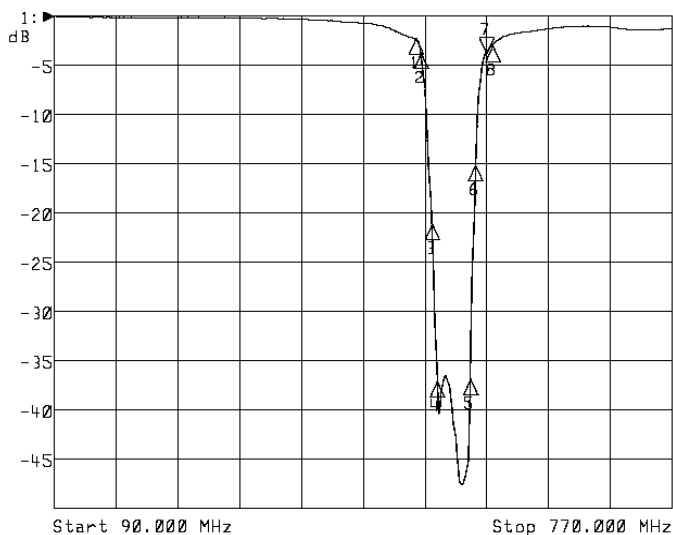

<広帯域データ>

※量産製品の特性は製品毎に若干のバラツキが御座います。