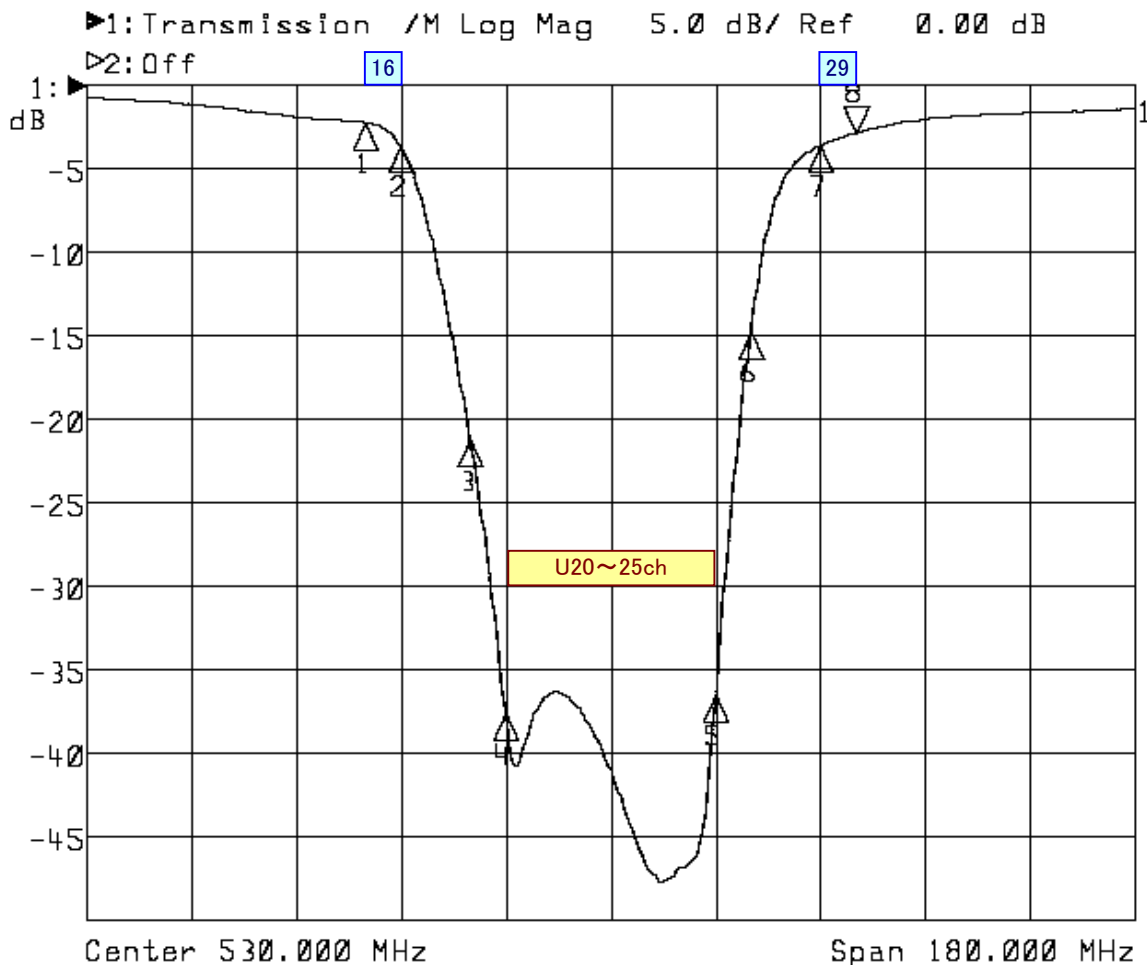

<波形データ>

品番: **WEF-(U20-U25)K**

1: Mkr (MHz)	dB	2: Mkr (MHz)	dB
1: 488.0000	-2.224		
2: 494.0000	-3.605		
3: 506.0000	-21.275		
4: 512.0000	-37.671		
5: 548.0000	-36.458		
6: 554.0000	-14.783		
7: 566.0000	-3.585		
8: 572.0000	-2.871		