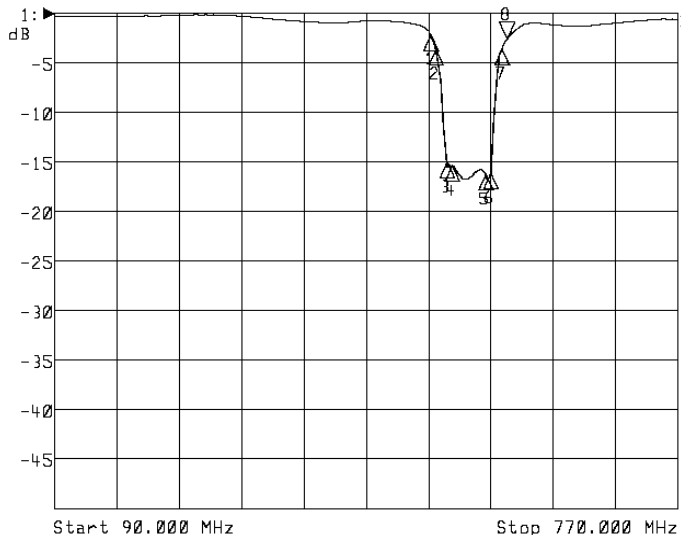

<広帯域データ>