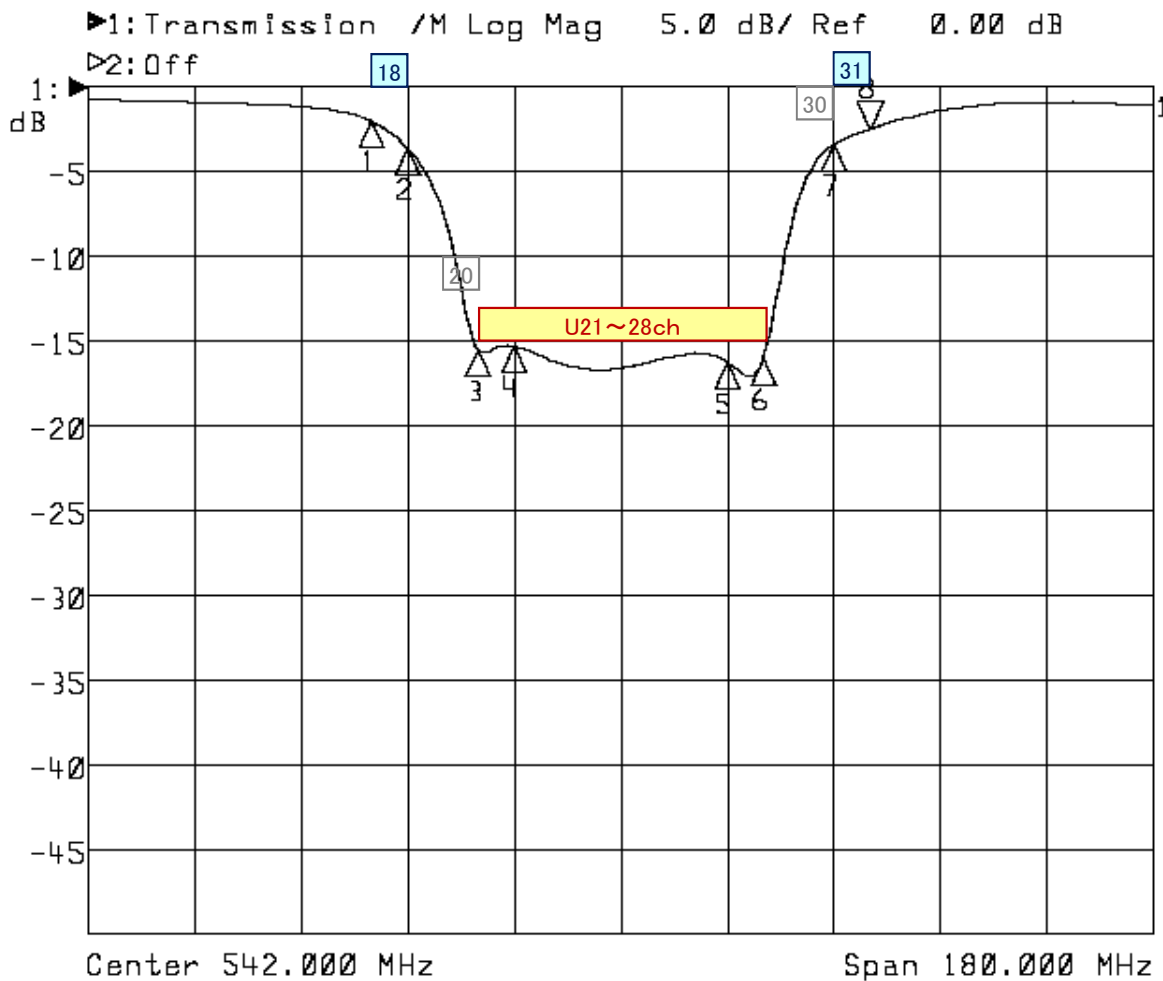

<波形データ>

品番: **WEF-(U18-U31)ATK**

1: Mkr (MHz)	dB	2: Mkr (MHz)	dB
1: 500.0000	-2.030		
2: 506.0000	-3.584		
3: 518.0000	-15.519		
4: 524.0000	-15.286		
5: 560.0000	-16.200		
6: 566.0000	-16.043		
7: 578.0000	-3.413		
8> 584.0000	-2.489		

<広帯域データ>

※量産製品の特性は製品毎に若干のバラツキが御座います。

※専用防水キャップを付属します。