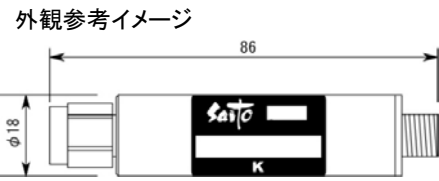

※量産製品の特性は製品毎に若干のバラツキが御座います。