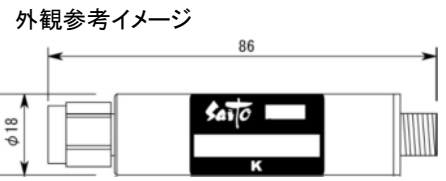

<波形データ>

品番: **WEF-(U18・U30)ATK**

1: Mkr (MHz)	dB	2: Mkr (MHz)	dB
1: 500.0000	-2.457		
2: 506.0000	-3.433		
3: 518.0000	-16.793		
4: 524.0000	-15.869		
5: 554.0000	-16.371		
6: 560.0000	-16.045		
7: 572.0000	-3.433		
8> 578.0000	-2.550		

<広帯域データ>

※量産製品の特性は製品毎に若干のバラツキが御座います。

※専用防水キャップを付属します。

御参考特性データ
Saito Comware Co., Ltd.