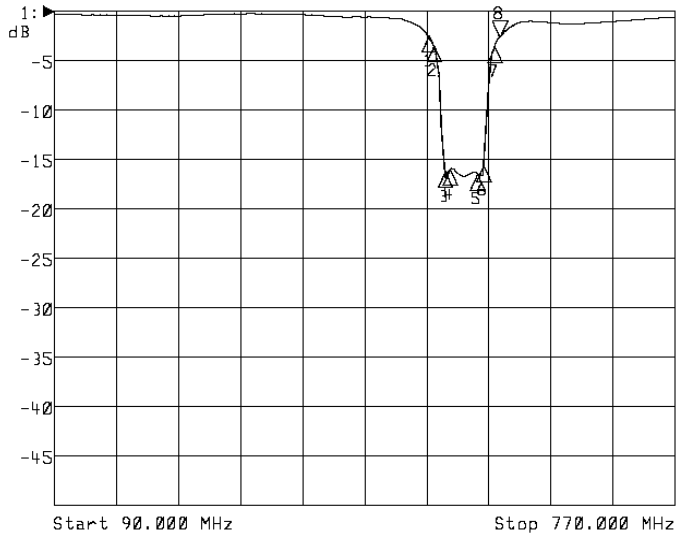

<波形データ>

品番: **WEF-(U18・U30)ATK**

1: Mkr (MHz)	dB	2: Mkr (MHz)	dB
1: 500.0000	-2.457		
2: 506.0000	-3.433		
3: 518.0000	-16.793		
4: 524.0000	-15.869		
5: 554.0000	-16.371		
6: 560.0000	-16.045		
7: 572.0000	-3.433		
8> 578.0000	-2.550		

<広帯域データ>

※量産製品の特性は製品毎に若干のバラツキが御座います。

※専用防水キャップを付属します。

御参考特性データ
Saito Comware Co., Ltd.