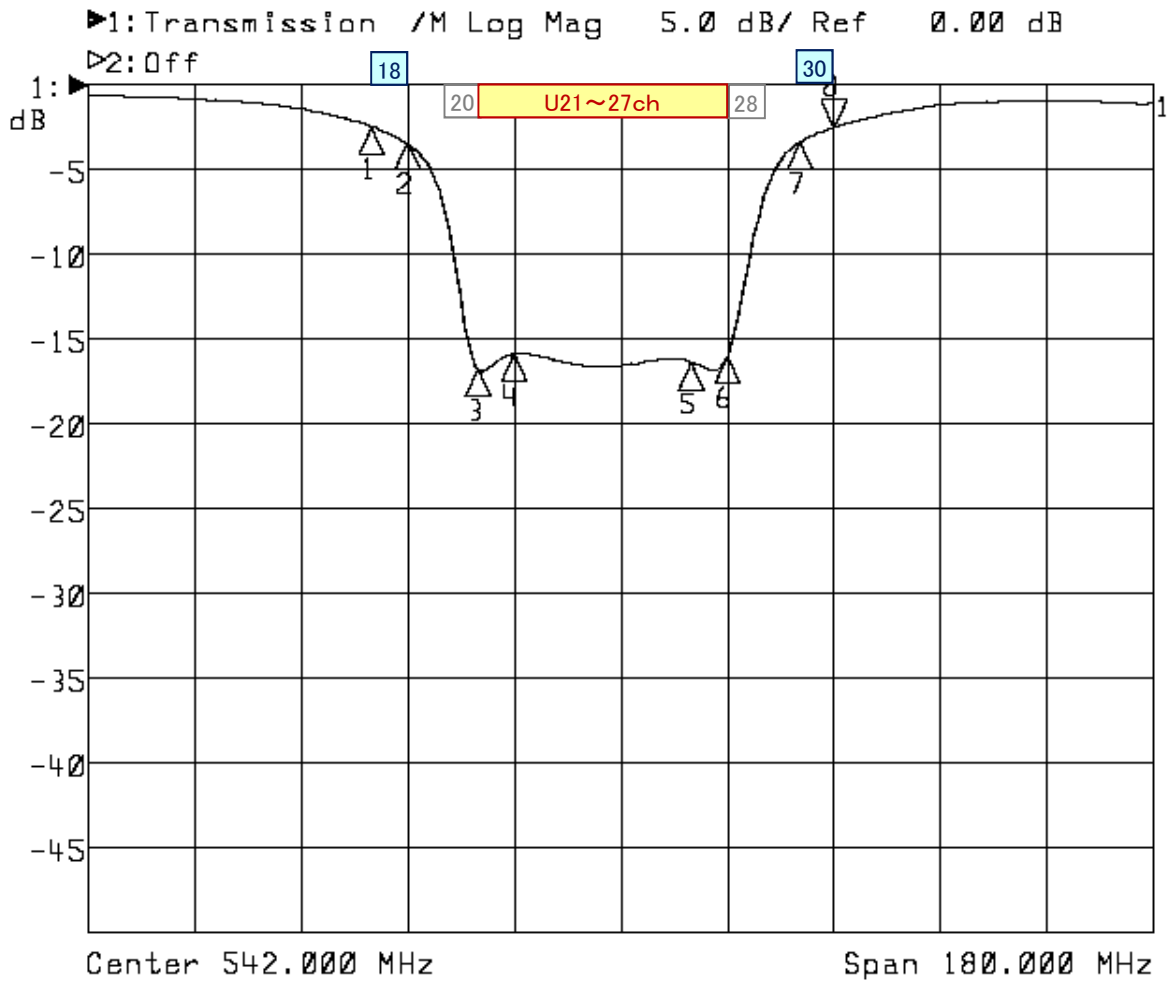

<波形データ>

品番: **WEF-(U18・U30)ATK**

1: Mkr (MHz)	dB	2: Mkr (MHz)	dB
1: 500.0000	-2.457		
2: 506.0000	-3.433		
3: 518.0000	-16.793		
4: 524.0000	-15.869		
5: 554.0000	-16.371		
6: 560.0000	-16.045		
7: 572.0000	-3.433		
8> 578.0000	-2.550		

<広帯域データ>

※量産製品の特性は製品毎に若干のバラツキが御座います。

※専用防水キャップを付属します。

御参考特性データ
Saito Comware Co., Ltd.