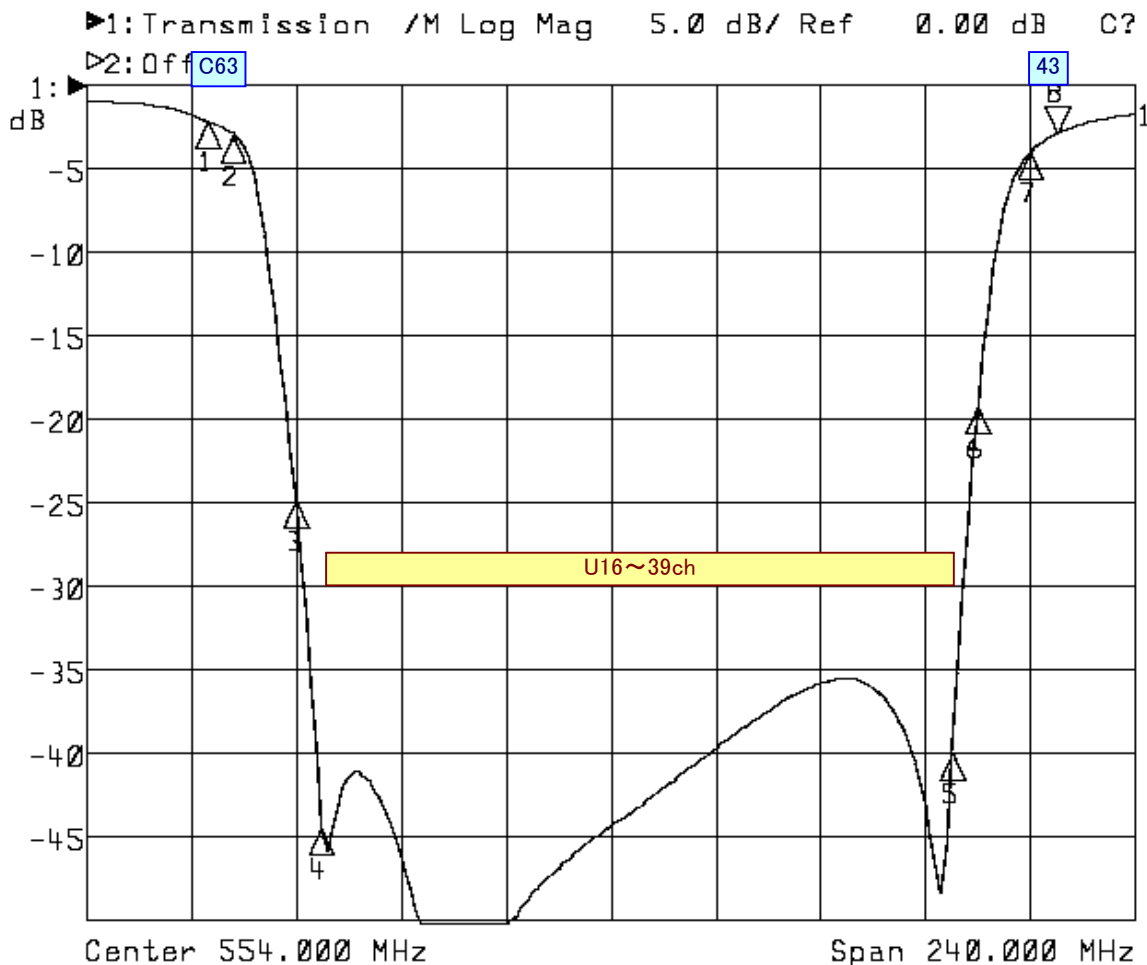

<波形データ>

品番: **WEF-(U16-U39)K**

1: Mkr (MHz)	dB	2: Mkr (MHz)	dB
1:	462.0000	-2.170	
2:	468.0000	-2.962	
3:	482.0000	-24.935	
4:	488.0000	-44.511	
5:	632.0000	-40.006	
6:	638.0000	-19.268	
7:	650.0000	-4.008	
8>	656.0000	-2.896	