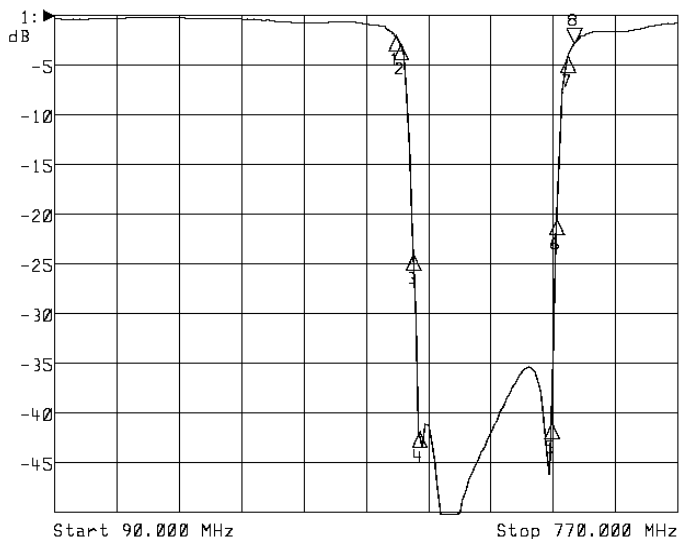

<広帯域データ>

※量産製品の特性は製品毎に若干のバラツキが御座います。