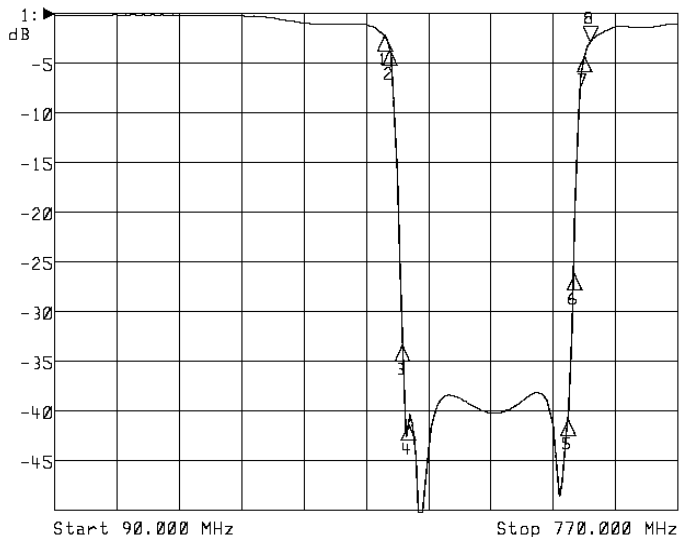

<広帯域データ>

※量産製品の特性は製品毎に若干のバラツキが御座います。