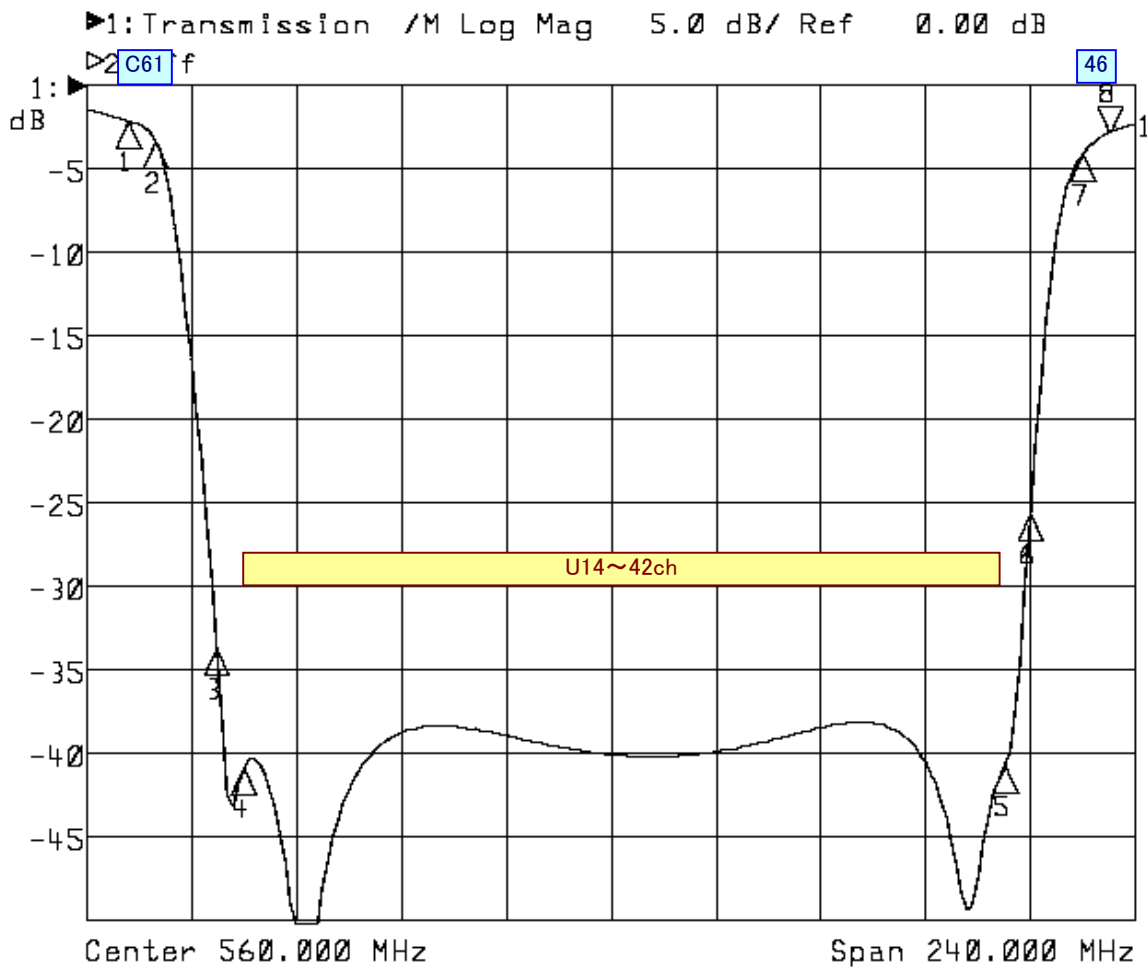

<波形データ>

品番: **WEF-(U14-U42)K**

1: Mkr (MHz)	dB	2: Mkr (MHz)	dB
1: 450.0000	-2.178		
2: 456.0000	-3.365		
3: 470.0000	-33.804		
4: 476.0000	-40.898		
5: 650.0000	-40.797		
6: 656.0000	-25.571		
7: 668.0000	-4.088		
8> 674.0000	-2.814		