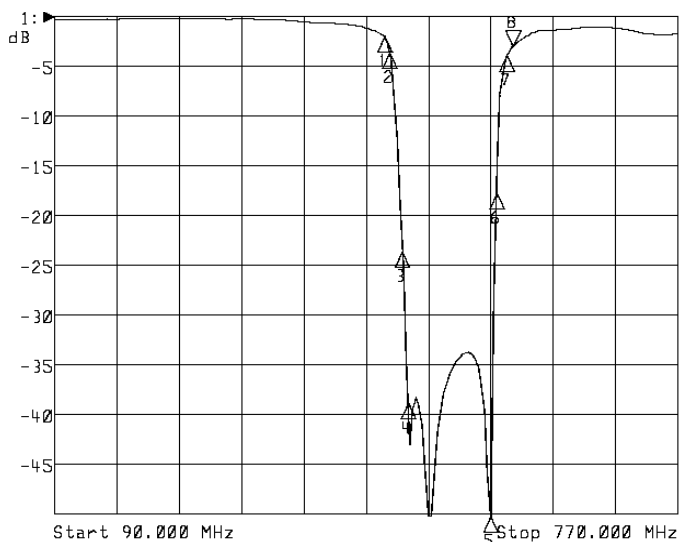

<広帯域データ>

※量産製品の特性は製品毎に若干のバラツキが御座います。

外観参考イメージ