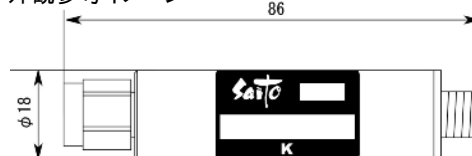

<波形データ>

品番: **WEF-(U14-U28)K**

1: Mkr (MHz)	dB	2: Mkr (MHz)	dB
1: 450.0000	-1.896		
2: 456.0000	-3.425		
3: 470.0000	-23.730		
4: 476.0000	-40.672		
5: 566.0000	-50.940		
6: 572.0000	-16.491		
7: 584.0000	-3.716		
8: 590.0000	-2.885		

<広帯域データ>

※量産製品の特性は製品毎に若干のバラツキが御座います。

外観参考イメージ

※専用防水キャップを付属します。

御参考

Saito Saito Com Co., Ltd.

2010/2/1