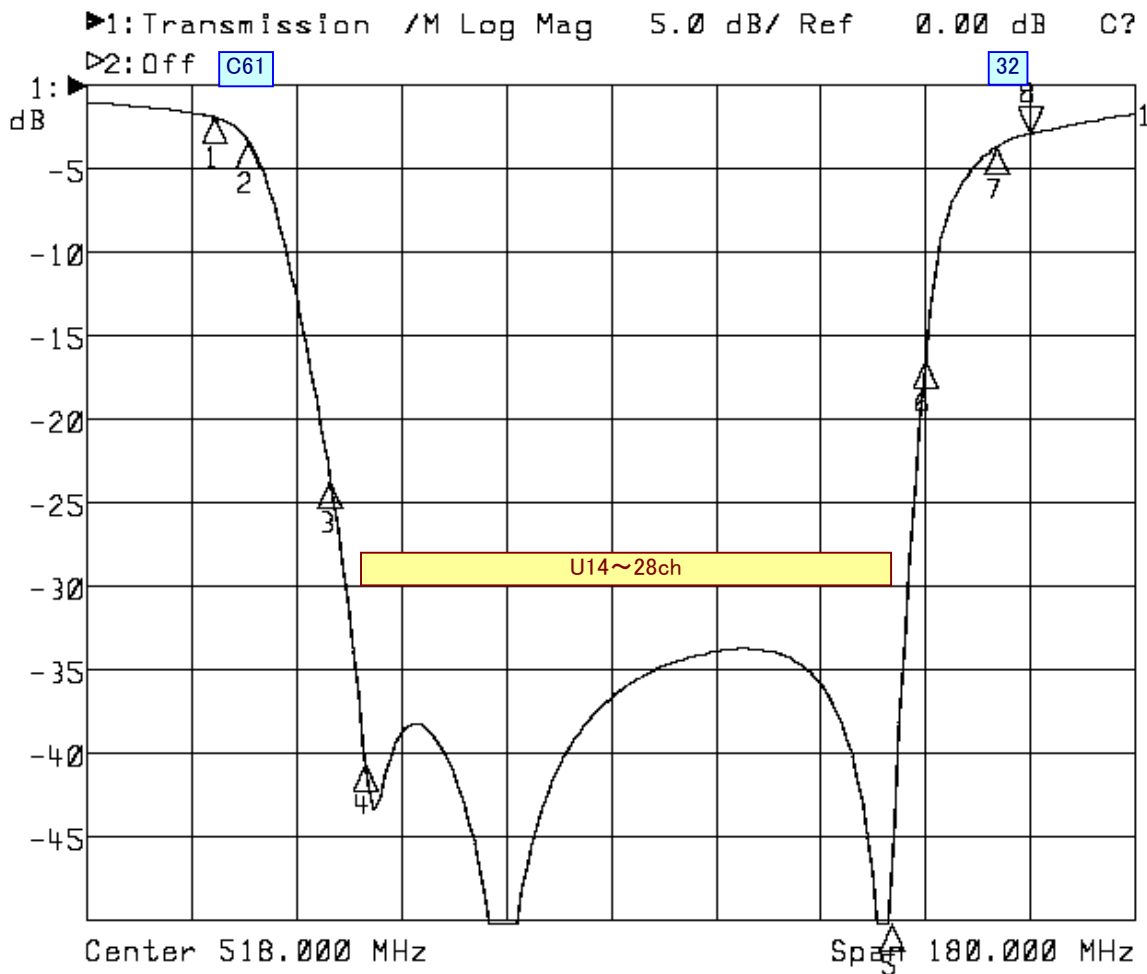

<波形データ>

品番: **WEF-(U14-U28)K**

1: Mkr (MHz)	dB	2: Mkr (MHz)	dB
1: 450.0000	-1.896		
2: 456.0000	-3.425		
3: 470.0000	-23.730		
4: 476.0000	-40.672		
5: 566.0000	-50.940		
6: 572.0000	-16.491		
7: 584.0000	-3.716		
8: 590.0000	-2.885		