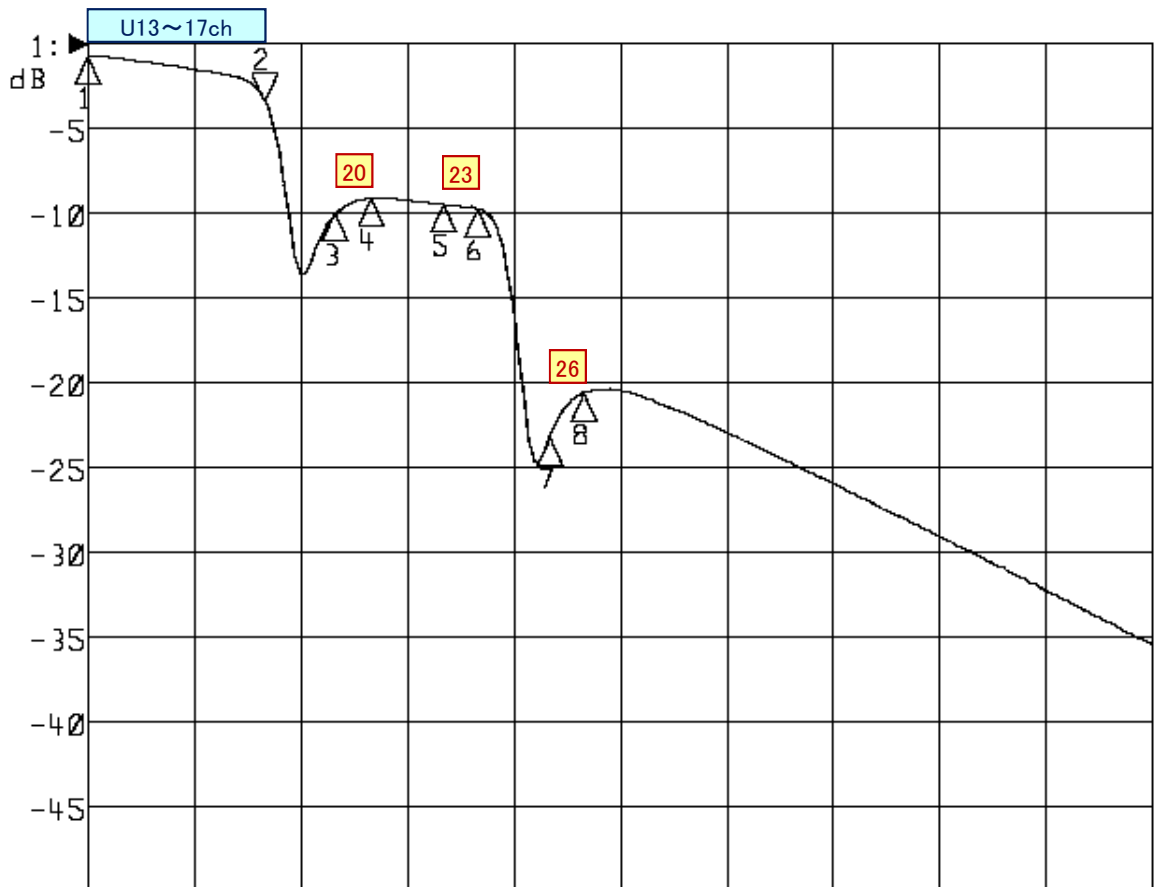

<波形データ>

品番: LPF-U17AT10K(U20-U23)

特注品

▶1: Transmission /M Log Mag 5.0 dB/ Ref 0.00 dB

Center 560.000 MHz

Span 180.000 MHz

1: Mkr (MHz)	dB	2: Mkr (MHz)	dB
1: 470.0000	-0.698		
2> 500.0000	-3.329		
3: 512.0000	-10.031		
4: 518.0000	-9.106		
5: 530.0000	-9.483		
6: 536.0000	-9.719		
7: 548.0000	-23.243		
8: 554.0000	-20.565		

<広帯域データ>

Start 470.000 MHz

Stop 770.000 MHz

※量産製品の特性は製品毎に若干のバラツキが御座います。

外観参考イメージ

※専用防水キャップを付属します。

御参考

Saito Saito Com Co., Ltd.