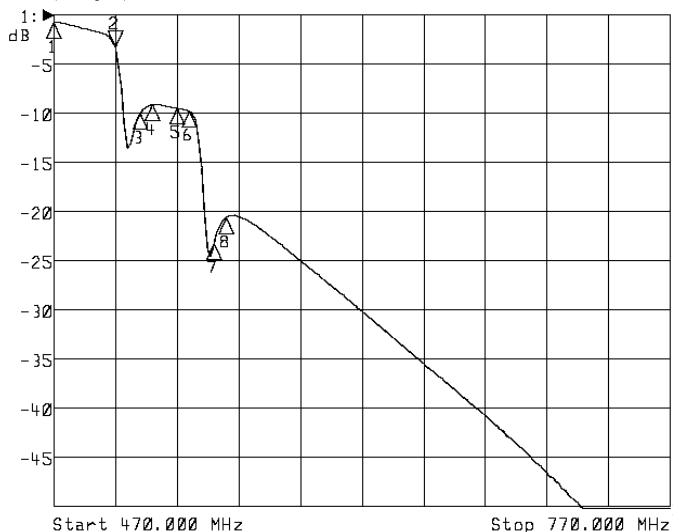

<波形データ>

品番: LPF-U17AT10K(U20-U23)

特注品

▶1: Transmission /M Log Mag 5.0 dB/ Ref 0.00 dB

Center 560.000 MHz

Span 180.000 MHz

1: Mkr (MHz)	dB	2: Mkr (MHz)	dB
1: 470.0000	-0.698		
2> 500.0000	-3.329		
3: 512.0000	-10.031		
4: 518.0000	-9.106		
5: 530.0000	-9.483		
6: 536.0000	-9.719		
7: 548.0000	-23.243		
8: 554.0000	-20.565		

<広帯域データ>

Start 470.000 MHz

Stop 770.000 MHz

※量産製品の特性は製品毎に若干のバラツキが御座います。

外観参考イメージ

※専用防水キャップを付属します。

御参考

Saito Saito Com Co., Ltd.