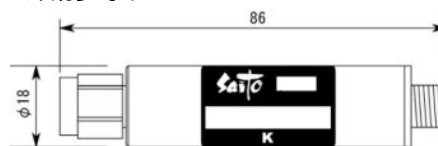

<広帯域データ>

Start 470.000 MHz

Stop 770.000 MHz

※量産製品の特性は製品毎に若干のバラツキが御座います。

外観参考イメージ

※専用防水キャップを付属します。

御参考

Saito Saito Com Co., Ltd.