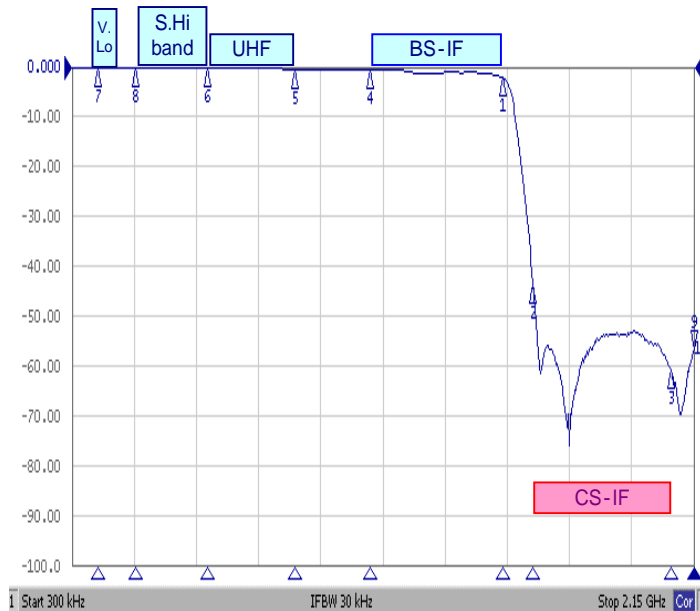

< 波形データ >

品番 : LPF - (BSIF)K

< 広帯域データ >

製品の特性は製品毎に若干のバラツキが御座います。

外観参考イメージ

専用防水キャップを付属します。

御参考特性データ
Saito Comware Co., Ltd.