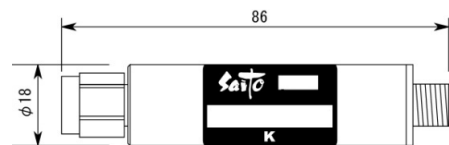

< 波形データ >

品番 : LPF - (BSIF)K

< 広帯域データ >

製品の特性は製品毎に若干のバラツキが御座います。

外観参考イメージ

専用防水キャップを付属します。

御参考特性データ
Saito Comware Co., Ltd.