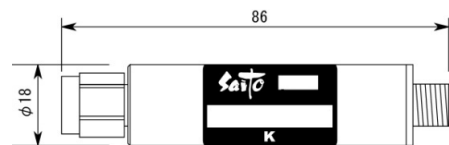

< 波形データ >

品番 : LPF - 450K

< 広帯域データ >

製品の特徴は製品毎に若干のバラツキが御座います。

外観参考イメージ

専用防水キャップを付属します。

御参考特性データ  
Saito Comware Co., Ltd.