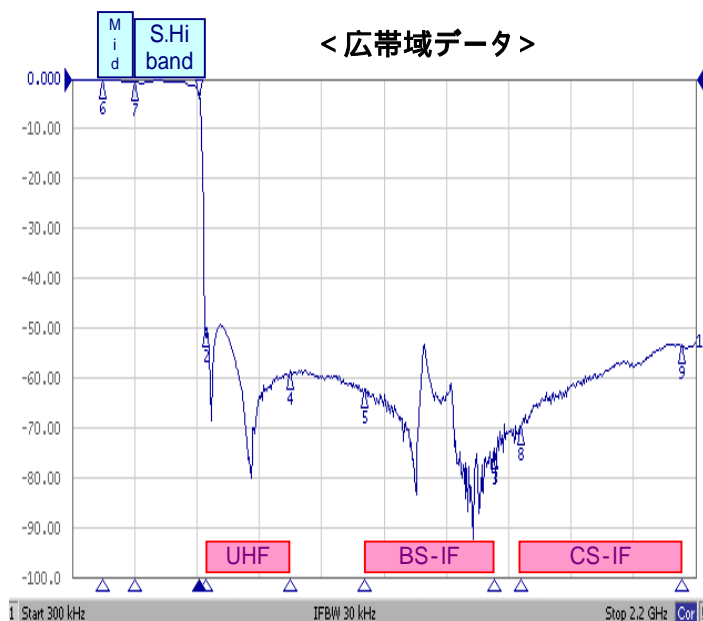

< 波形データ >

品番 : LPF - 450K

< 広帯域データ >

製品の特徴は製品毎に若干のバラツキが御座います。

外観参考イメージ

専用防水キャップを付属します。

御参考特性データ  
Saito Comware Co., Ltd.