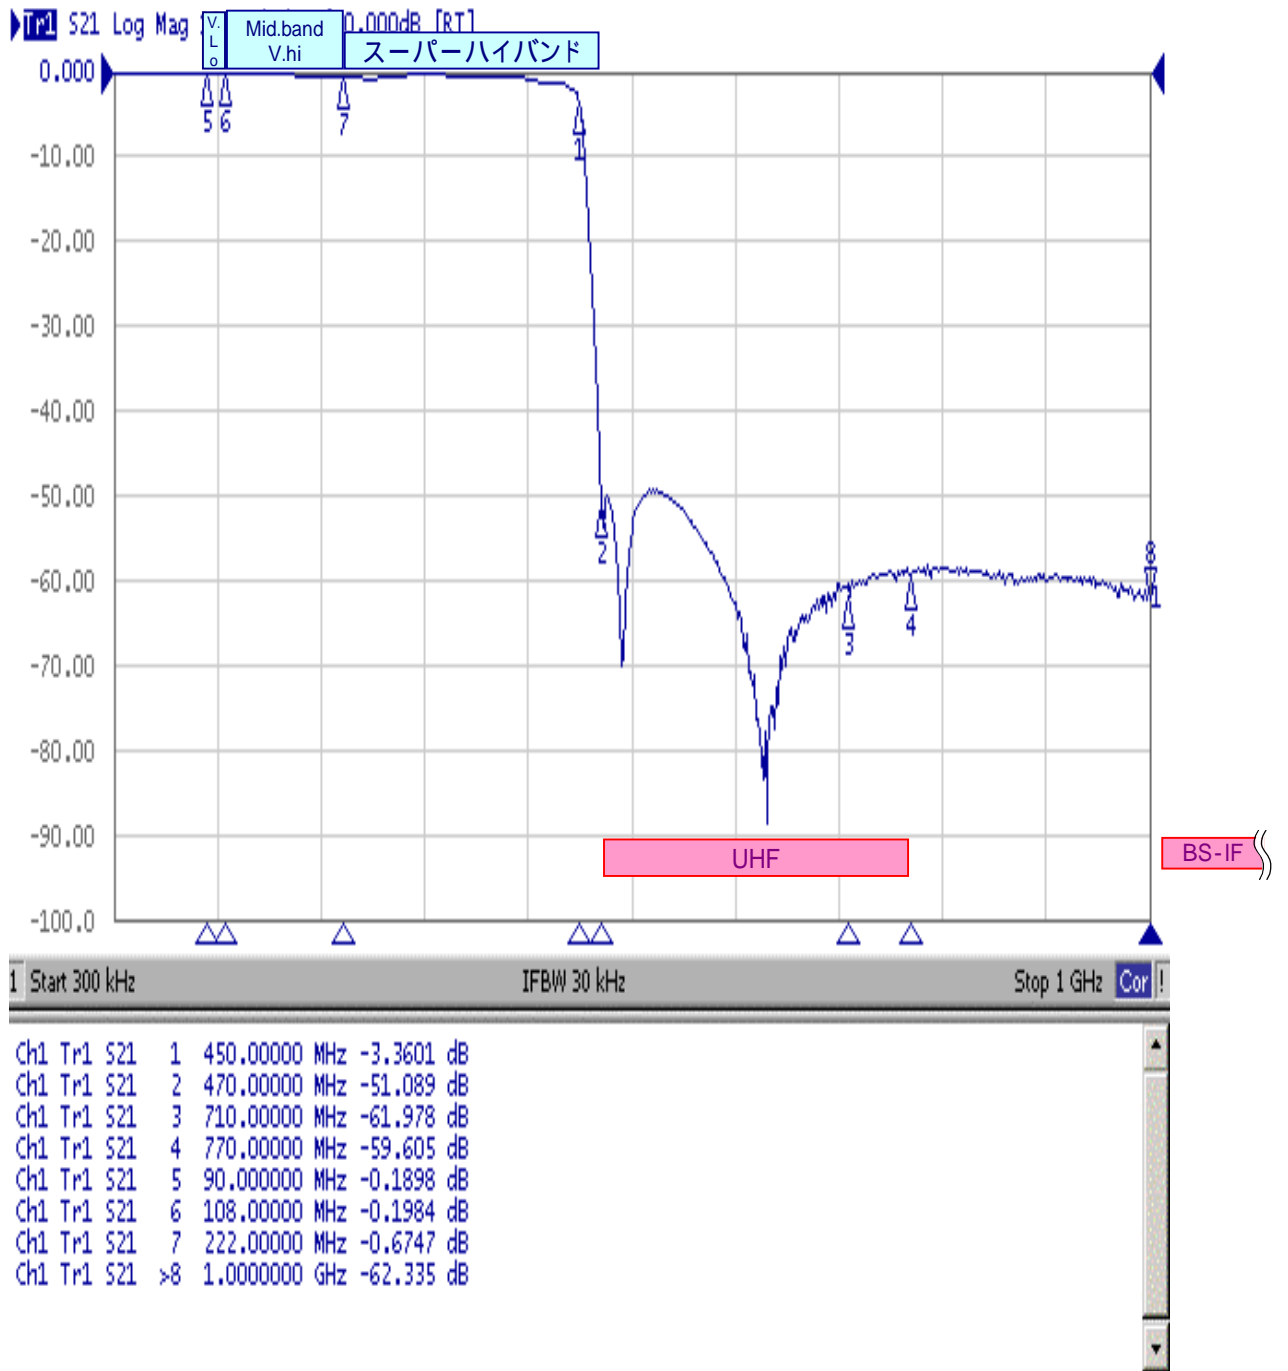

< 波形データ >

品番 : LPF - 450K

< 広帯域データ >

製品の特徴は製品毎に若干のバラツキが御座います。

外観参考イメージ

専用防水キャップを付属します。

御参考特性データ  
Saito Comware Co., Ltd.