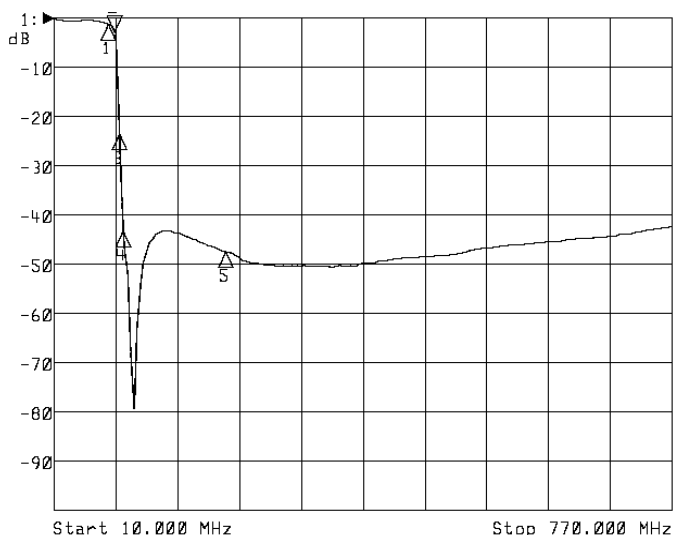

<波形データ>

品番: **LPF-085K**

1: Mkr (MHz)	dB	2: Mkr (MHz)	dB
1:	77.0000	-0.839	
2>	85.0000	-1.676	
3:	91.2500	-23.416	
4:	96.0000	-48.425	
5:	222.0000	-47.436	

<広帯域データ>

※量産製品の特性は製品毎に若干のバラツキが御座います。

※専用防水キャップを付属します。