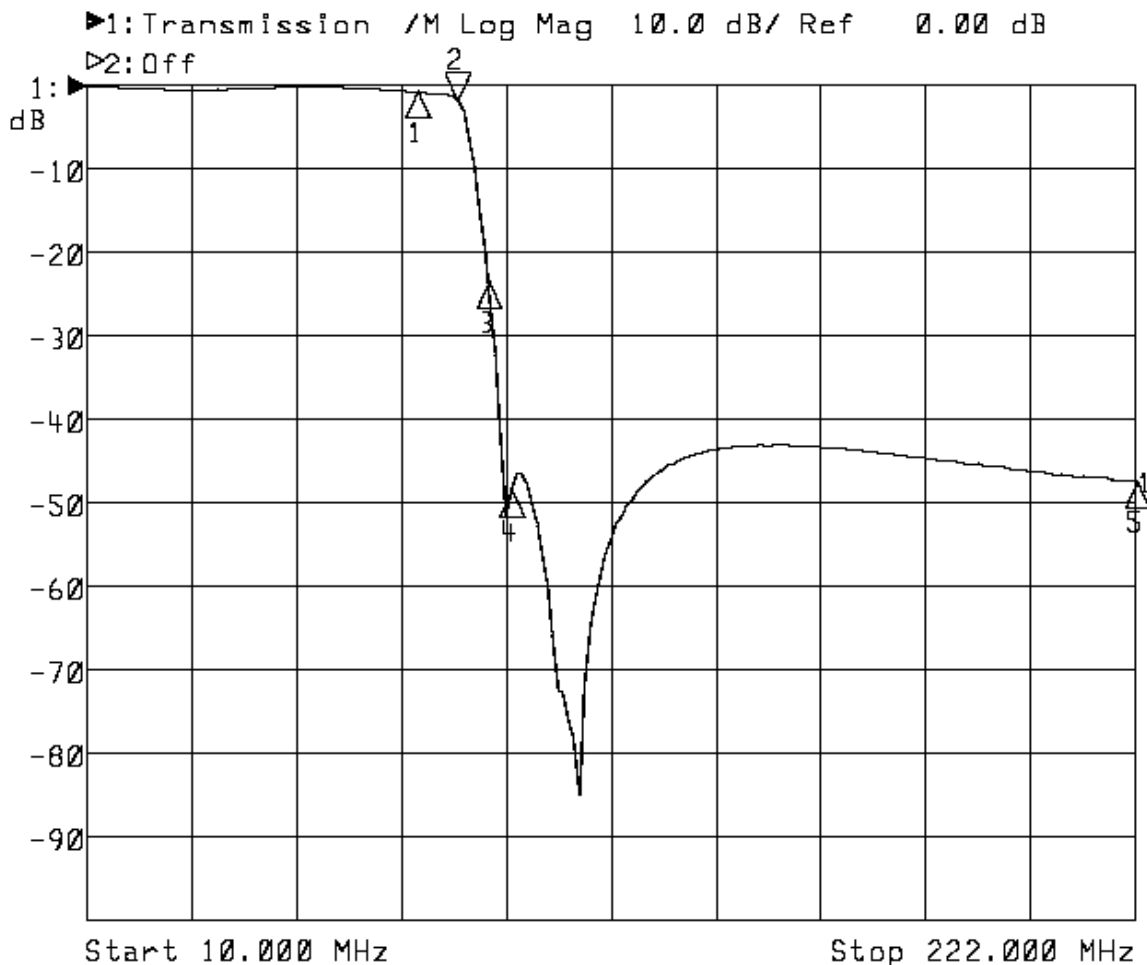

<波形データ>

品番: **LPF-085K**

1: Mkr (MHz)	dB	2: Mkr (MHz)	dB
1:	77.0000	-0.839	
2>	85.0000	-1.676	
3:	91.2500	-23.416	
4:	96.0000	-48.425	
5:	222.0000	-47.436	

<広帯域データ>

※量産製品の特性は製品毎に若干のバラツキが御座います。

※専用防水キャップを付属します。