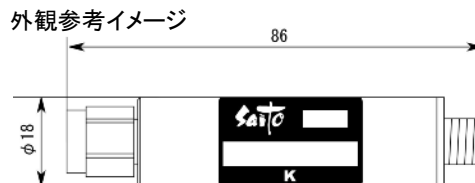

<波形データ>

品番: **LPF-085K**

1: Mkr (MHz)	dB	2: Mkr (MHz)	dB
1:	77.0000	-0.839	
2>	85.0000	-1.676	
3:	91.2500	-23.416	
4:	96.0000	-48.425	
5:	222.0000	-47.436	

<広帯域データ>

※量産製品の特性は製品毎に若干のバラツキが御座います。

※専用防水キャップを付属します。