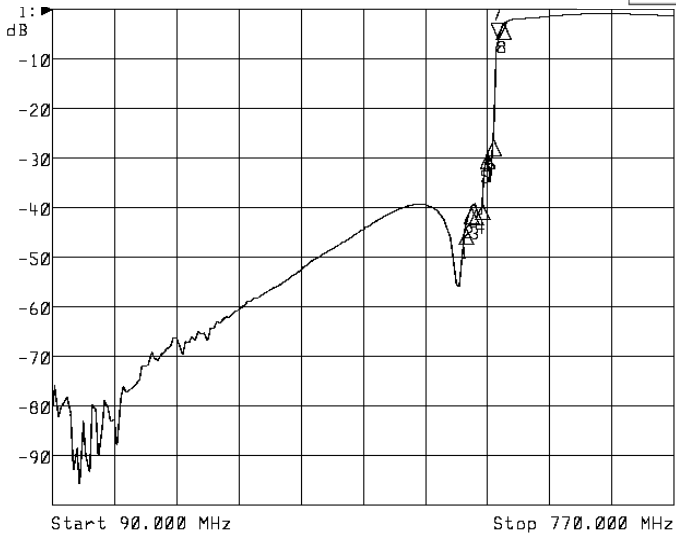

<波形データ>

品番: **HPTF-U31K**

▶1: Transmission /M Log Mag 10.0 dB/ Ref 0.00 dB
 ▶2: Off

Center 566.000 MHz

Span 120.000 MHz

1: Mkr (MHz)	dB	2: Mkr (MHz)	dB
1: 542.0000	-43.896		
2: 548.0000	-39.821		
3: 554.0000	-39.870		
4: 560.0000	-39.091		
5: 566.0000	-28.872		
6: 572.0000	-27.294		
7: 578.0000	-5.448		
8: 584.0000	-2.689		

<広帯域データ>

Start 90.000 MHz

Stop 770.000 MHz

※量産製品の特徴は製品毎に若干のバラツキが御座います。
 ※2連結です。
 (連結順序によっても若干変動します)

御参考

Saito Saito Com Co., Ltd.

2009/5/19