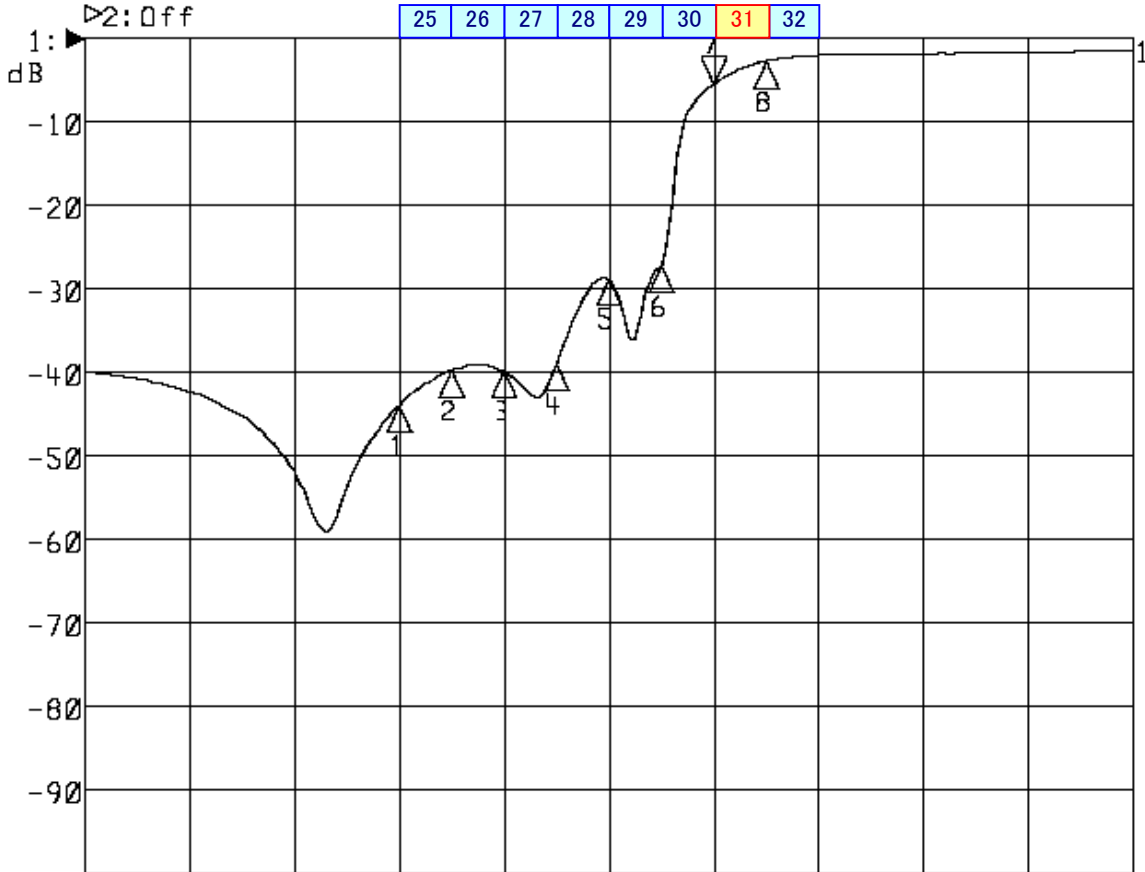

<波形データ>

品番: **HPTF-U31K**

▶1: Transmission /M Log Mag 10.0 dB/ Ref 0.00 dB
 ▶2: Off

Center 566.000 MHz

Span 120.000 MHz

1: Mkr (MHz)	dB	2: Mkr (MHz)	dB
1: 542.0000	-43.896		
2: 548.0000	-39.821		
3: 554.0000	-39.870		
4: 560.0000	-39.091		
5: 566.0000	-28.872		
6: 572.0000	-27.294		
7: 578.0000	-5.448		
8: 584.0000	-2.689		

<広帯域データ>

Start 90.000 MHz

Stop 770.000 MHz

※量産製品の特徴は製品毎に若干のバラツキが御座います。
 ※2連結です。
 (連結順序によっても若干変動します)

御参考

Saito Saito Com Co., Ltd.

2009/5/19