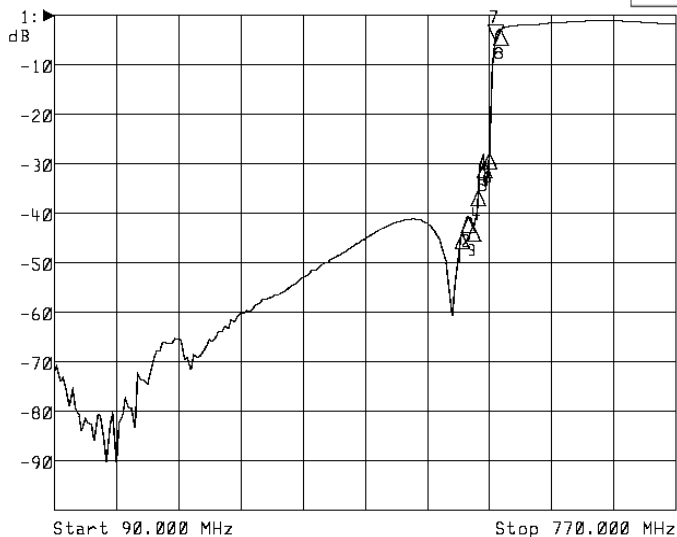

<波形データ>

品番: **HPTF-U30K**

▶1: Transmission /M Log Mag 10.0 dB/ Ref 0.00 dB  
 ▶2: Off

Center 560.000 MHz

Span 120.000 MHz

1: Mkr (MHz)	dB	2: Mkr (MHz)	dB
1: 536.0000	-43.854		
2: 542.0000	-40.827		
3: 548.0000	-42.473		
4: 554.0000	-34.312		
5: 560.0000	-30.040		
6: 566.0000	-28.392		
7: 572.0000	-3.862		
8: 578.0000	-2.683		

<広帯域データ>

Start 90.000 MHz

Stop 770.000 MHz

※量産製品の特徴は製品毎に若干のバラツキが御座います。  
 ※2連結です。  
 (連結順序によっても若干変動します)

**御参考**

**Saito** Saito Com Co., Ltd.

2009/10/22