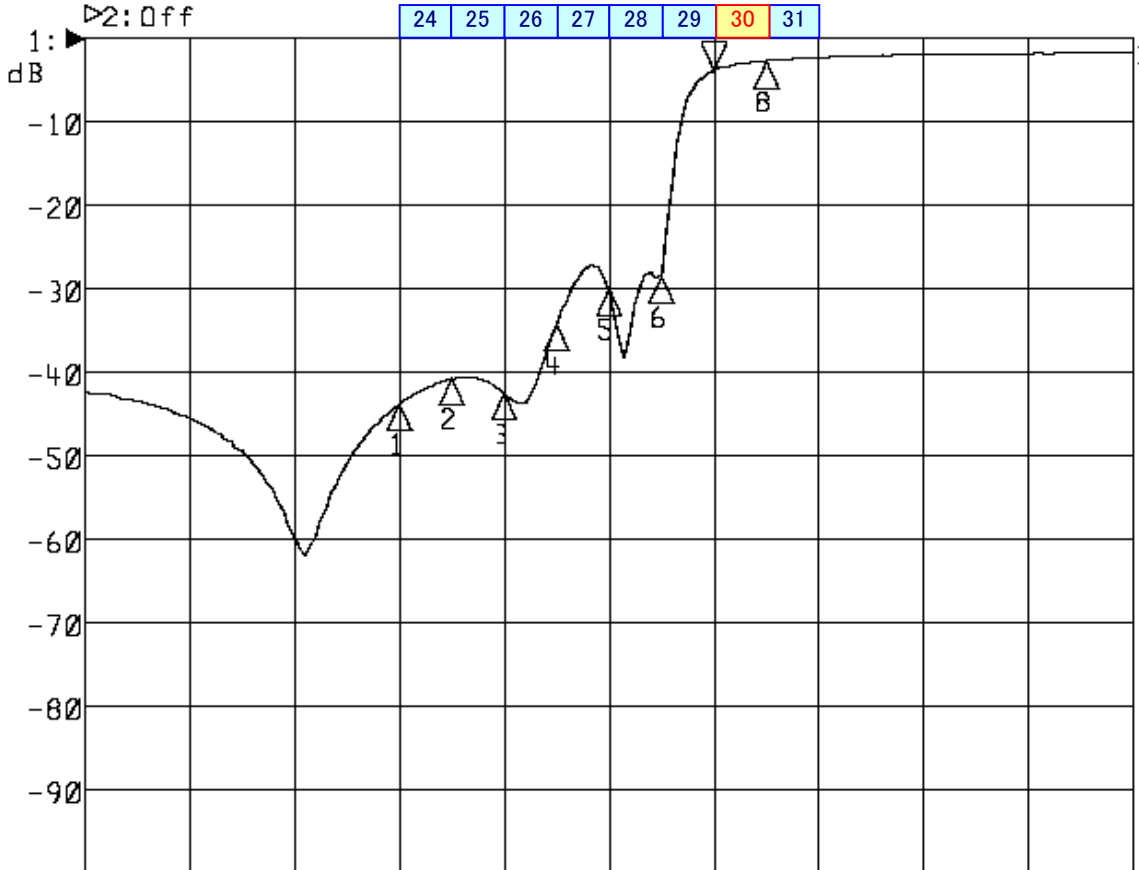

<波形データ>

品番: **HPTF-U30K**

▶1: Transmission /M Log Mag 10.0 dB/ Ref 0.00 dB  
 ▶2: Off

Center 560.000 MHz

Span 120.000 MHz

1: Mkr (MHz)	dB	2: Mkr (MHz)	dB
1: 536.0000	-43.854		
2: 542.0000	-40.827		
3: 548.0000	-42.473		
4: 554.0000	-34.312		
5: 560.0000	-30.040		
6: 566.0000	-28.392		
7: 572.0000	-3.862		
8: 578.0000	-2.683		

<広帯域データ>

Start 90.000 MHz

Stop 770.000 MHz

※量産製品の特徴は製品毎に若干のバラツキが御座います。  
 ※2連結です。  
 (連結順序によっても若干変動します)

**御参考**

**Saito** Saito Com Co., Ltd.

2009/10/22