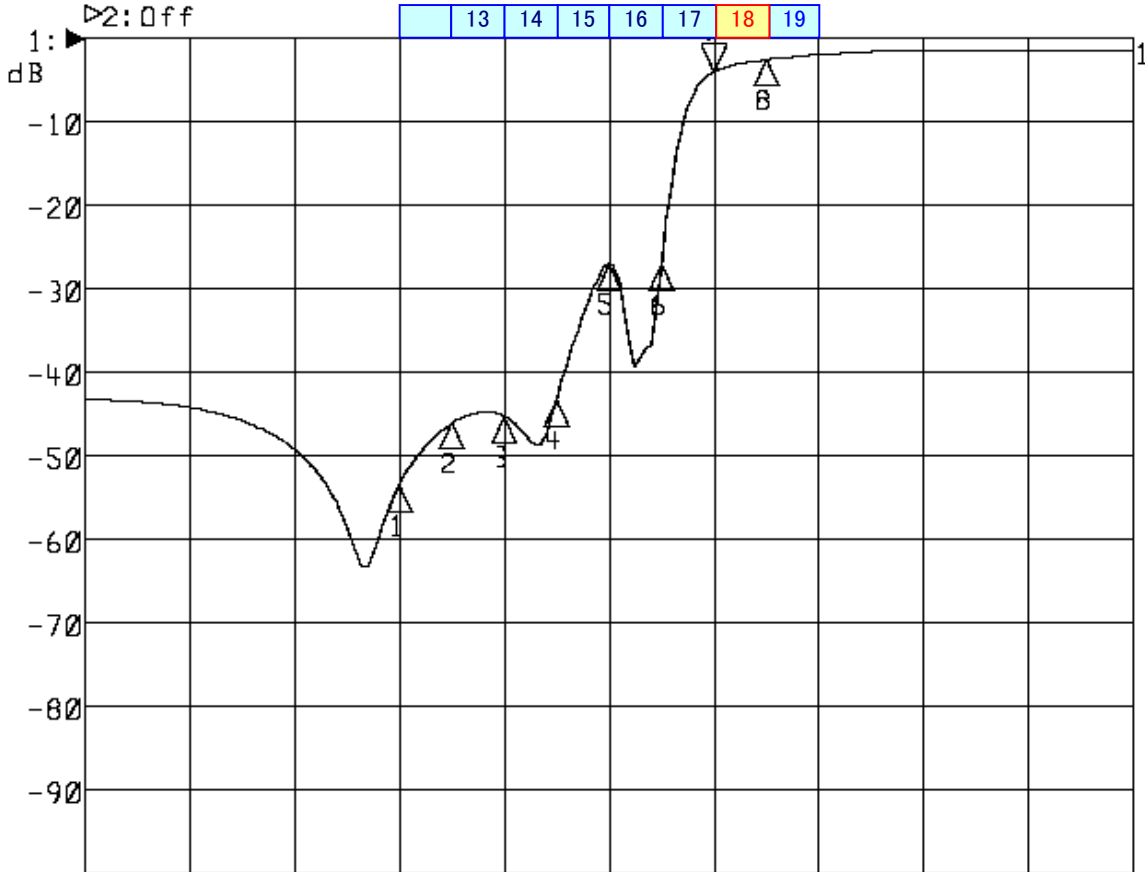

<波形データ>

品番:HPTF-U18K

▶1:Transmission /M Log Mag 10.0 dB/ Ref 0.00 dB
 ▶2:Off

Center 488.000 MHz

Span 120.000 MHz

1: Mkr (MHz)	dB	2: Mkr (MHz)	dB
1: 464.0000	-53.553		
2: 470.0000	-46.115		
3: 476.0000	-45.170		
4: 482.0000	-43.346		
5: 488.0000	-26.881		
6: 494.0000	-27.106		
7: 500.0000	-3.990		
8: 506.0000	-2.611		

<広帯域データ>

Start 90.000 MHz

Stop 770.000 MHz

※量産製品の特徴は製品毎に若干のバラツキが御座います。
 ※2連結です。
 (連結順序によっても若干変動します)

御参考
 Saito Saito Com Co., Ltd.