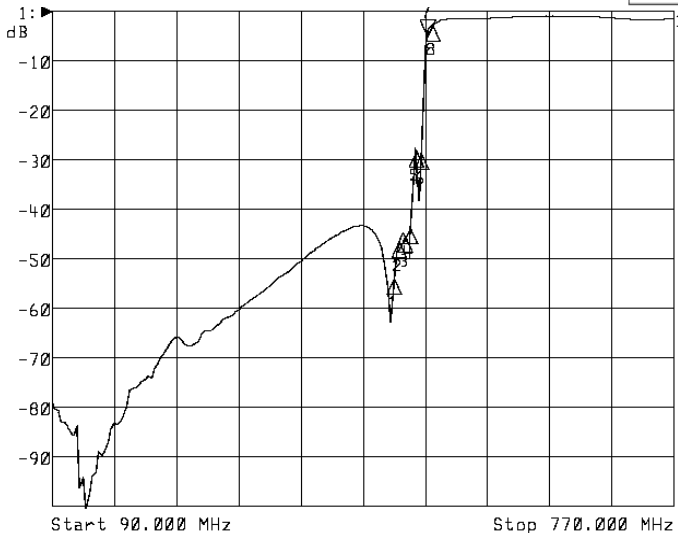

<波形データ>

品番:HPTF-U18K

▶1:Transmission /M Log Mag 10.0 dB/ Ref 0.00 dB
 ▶2:Off

Center 488.000 MHz

Span 120.000 MHz

1: Mkr (MHz)	dB	2: Mkr (MHz)	dB
1: 464.0000	-53.553		
2: 470.0000	-46.115		
3: 476.0000	-45.170		
4: 482.0000	-43.346		
5: 488.0000	-26.881		
6: 494.0000	-27.106		
7: 500.0000	-3.990		
8: 506.0000	-2.611		

<広帯域データ>

Start 90.000 MHz

Stop 770.000 MHz

※量産製品の特徴は製品毎に若干のバラツキが御座います。
 ※2連結です。
 (連結順序によっても若干変動します)

御参考
 Saito Saito Com Co., Ltd.