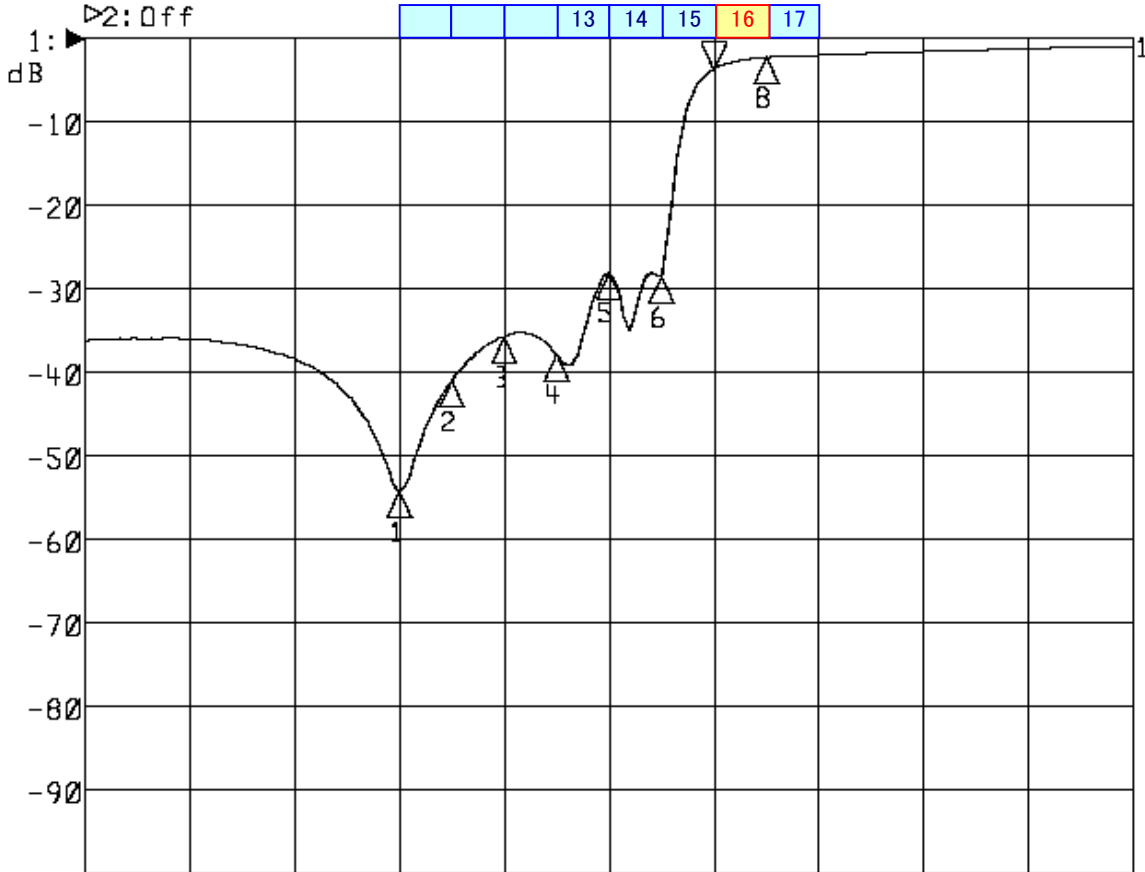

<波形データ>

品番:HPTF-U16K

▶1:Transmission /M Log Mag 10.0 dB/ Ref 0.00 dB
 ▶2:Off

Center 476.000 MHz

Span 120.000 MHz

1: Mkr (MHz)	dB	2: Mkr (MHz)	dB
1: 452.0000	-54.178		
2: 458.0000	-40.997		
3: 464.0000	-35.715		
4: 470.0000	-37.761		
5: 476.0000	-28.066		
6: 482.0000	-28.464		
7: 488.0000	-3.633		
8: 494.0000	-2.323		