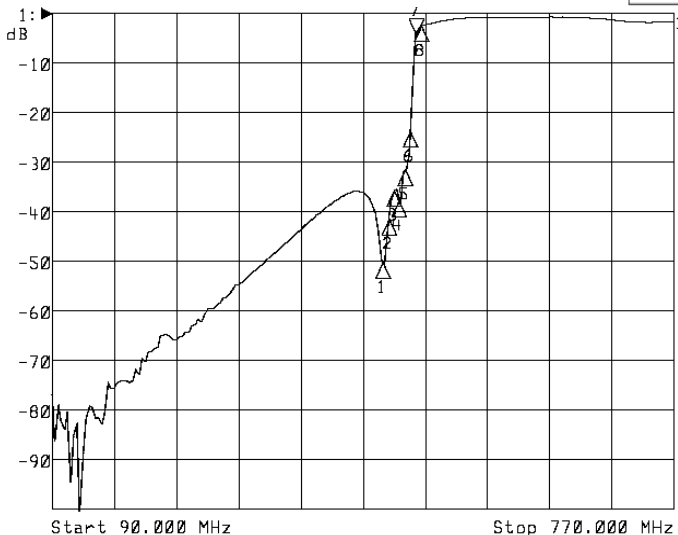

<広帯域データ>

※量産製品の特徴は製品毎に若干のバラツキが御座います。
※2連結です。
(連結順序によっても若干変動します)

御参考

Saito Saito Com Co., Ltd.