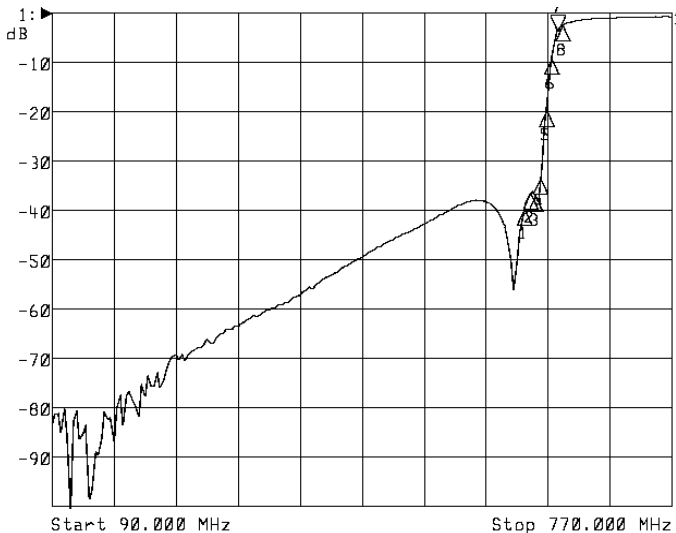

<波形データ>

品番: **HPF-U42K**

▶1: Transmission /M Log Mag 10.0 dB/ Ref 0.00 dB  
 ▶2: Off

Center 632.000 MHz

Span 120.000 MHz

1: Mkr (MHz)	dB	2: Mkr (MHz)	dB
1: 608.0000	-39.493		
2: 614.0000	-36.378		
3: 620.0000	-36.924		
4: 626.0000	-33.994		
5: 632.0000	-19.247		
6: 638.0000	-8.808		
7: 644.0000	-3.466		
8: 650.0000	-2.262		

<広帯域データ>

Start 90.000 MHz

Stop 770.000 MHz

※量産製品の特性は製品毎に若干のバラツキが御座います。

※専用防水キャップを付属します。

**御参考**

**Saito** Saito Com Co., Ltd.