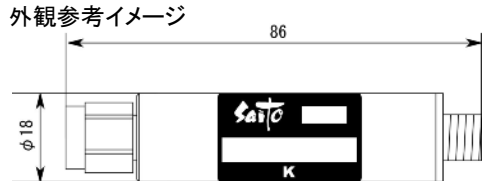

<広帯域データ>

Start 90.000 MHz

Stop 770.000 MHz

※量産製品の特性は製品毎に若干のバラツキが御座います。

※専用防水キャップを付属します。

**御参考**

**Saito** Saito Com Co., Ltd.