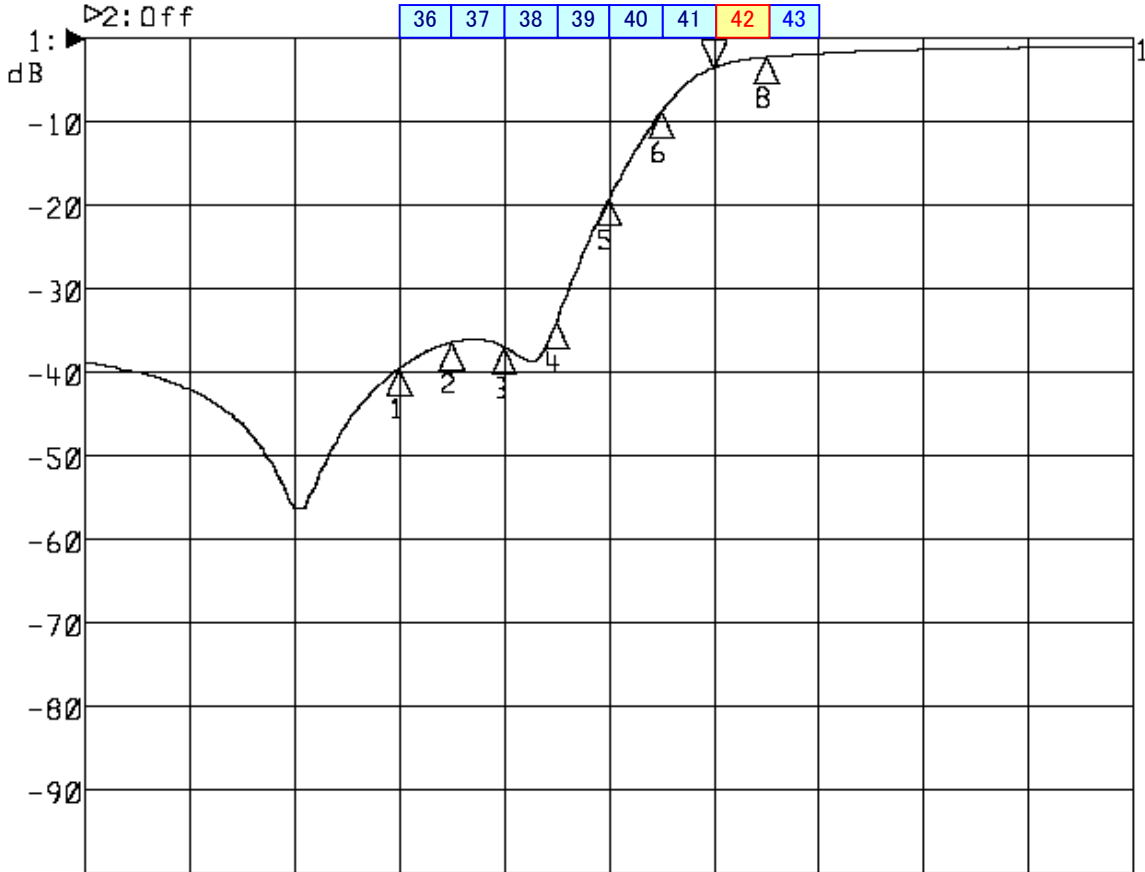

<波形データ>

品番: **HPF-U42K**

▶1: Transmission /M Log Mag 10.0 dB/ Ref 0.00 dB  
 ▶2: Off

Center 632.000 MHz

Span 120.000 MHz

1: Mkr (MHz)	dB	2: Mkr (MHz)	dB
1: 608.0000	-39.493		
2: 614.0000	-36.378		
3: 620.0000	-36.924		
4: 626.0000	-33.994		
5: 632.0000	-19.247		
6: 638.0000	-8.808		
7: 644.0000	-3.466		
8: 650.0000	-2.262		

<広帯域データ>

Start 90.000 MHz

Stop 770.000 MHz

※量産製品の特性は製品毎に若干のバラツキが御座います。

※専用防水キャップを付属します。

**御参考**

**Saito** Saito Com Co., Ltd.