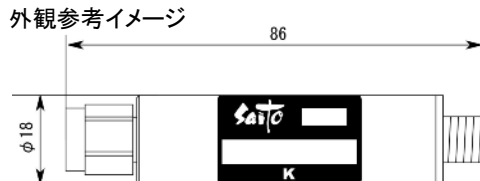

<広帯域データ>

Start 90.000 MHz

Stop 770.000 MHz

※量産製品の特性は製品毎に若干のバラツキが御座います。

※専用防水キャップを付属します。

御参考

Saito Saito Com Co., Ltd.