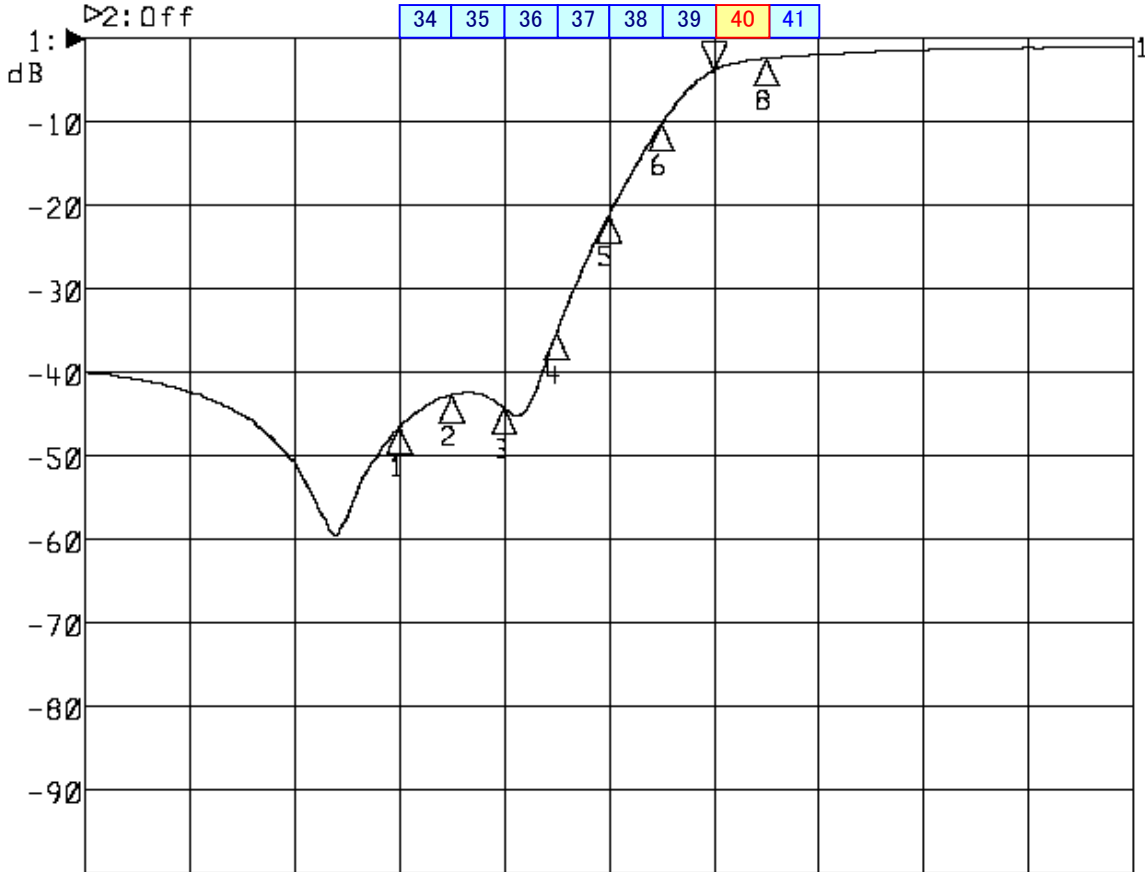

<波形データ>

品番: **HPF-U40K**

▶1: Transmission /M Log Mag 10.0 dB/ Ref 0.00 dB
 ▶2: Off

Center 620.000 MHz

Span 120.000 MHz

1: Mkr (MHz)	dB	2: Mkr (MHz)	dB
1: 596.0000	-46.586		
2: 602.0000	-42.717		
3: 608.0000	-44.150		
4: 614.0000	-35.302		
5: 620.0000	-21.182		
6: 626.0000	-10.302		
7: 632.0000	-3.817		
8: 638.0000	-2.417		

<広帯域データ>

Start 90.000 MHz

Stop 770.000 MHz

※量産製品の特性は製品毎に若干のバラツキが御座います。

※専用防水キャップを付属します。

御参考

Saito Saito Com Co., Ltd.