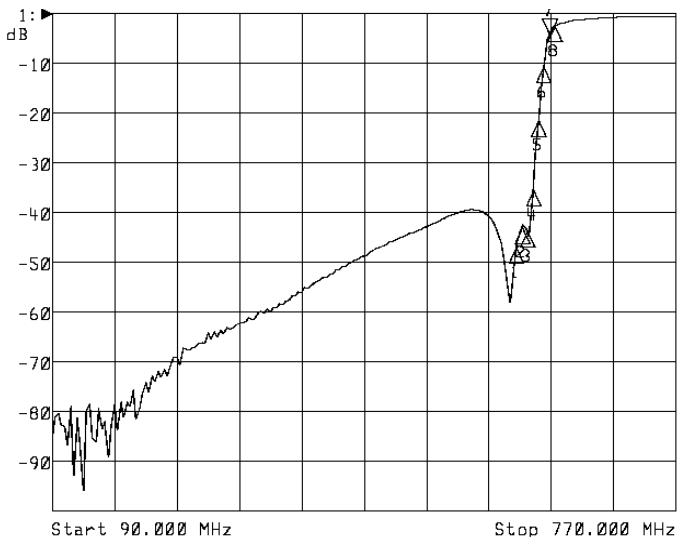

<波形データ>

品番: **HPF-U40K**

▶1: Transmission /M Log Mag 10.0 dB/ Ref 0.00 dB
 ▶2: Off

Center 620.000 MHz

Span 120.000 MHz

1: Mkr (MHz)	dB	2: Mkr (MHz)	dB
1: 596.0000	-46.586		
2: 602.0000	-42.717		
3: 608.0000	-44.150		
4: 614.0000	-35.302		
5: 620.0000	-21.182		
6: 626.0000	-10.302		
7: 632.0000	-3.817		
8: 638.0000	-2.417		

<広帯域データ>

Start 90.000 MHz

Stop 770.000 MHz

※量産製品の特性は製品毎に若干のバラツキが御座います。

※専用防水キャップを付属します。

御参考

Saito Saito Com Co., Ltd.