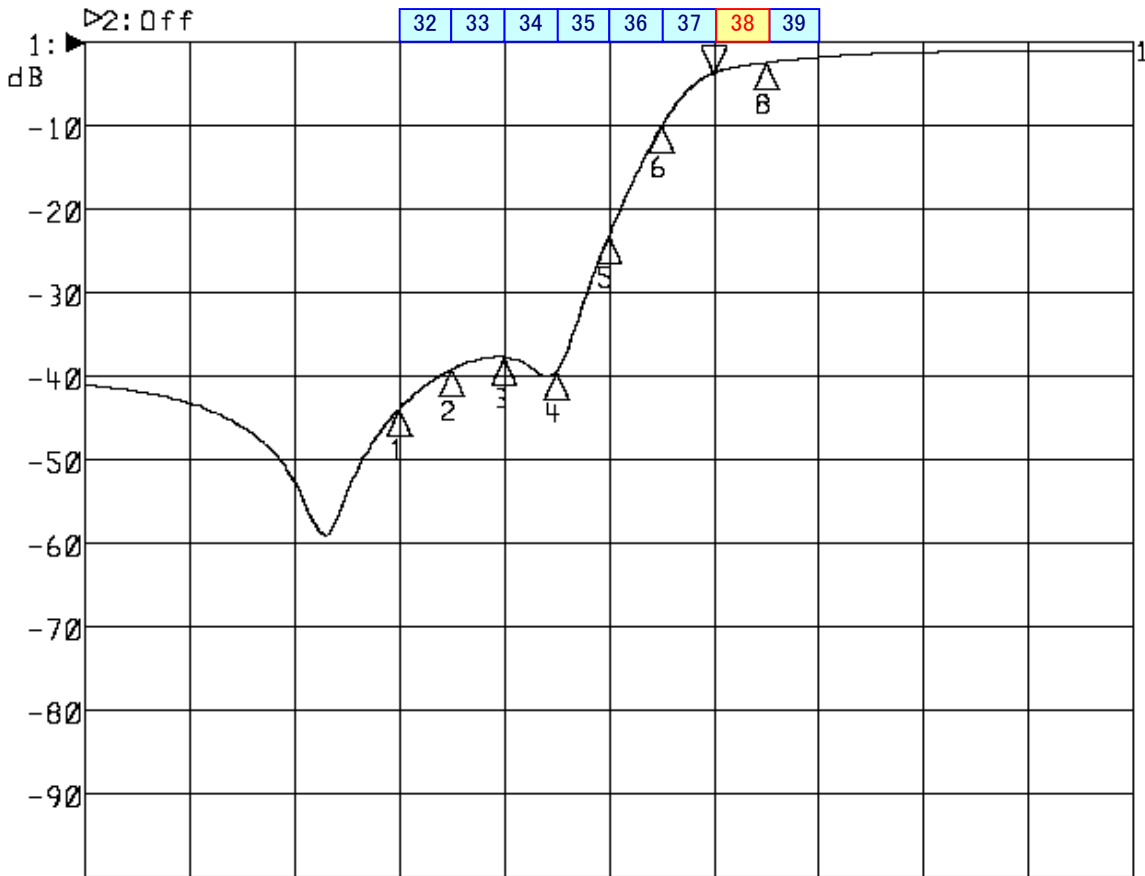

<波形データ>

品番: **HPF-U38K**

▶1: Transmission /M Log Mag 10.0 dB/ Ref 0.00 dB
 ▶2: Off

Center 608.000 MHz

Span 120.000 MHz

1: Mkr (MHz)	dB	2: Mkr (MHz)	dB
1: 584.0000	-43.971		
2: 590.0000	-39.175		
3: 596.0000	-37.685		
4: 602.0000	-39.544		
5: 608.0000	-23.231		
6: 614.0000	-10.093		
7: 620.0000	-3.658		
8: 626.0000	-2.423		

<広帯域データ>

Start 90.000 MHz

Stop 770.000 MHz

※量産製品の特性は製品毎に若干のバラツキが御座います。

※専用防水キャップを付属します。

御参考

Saito Saito Com Co., Ltd.

2009/6/16