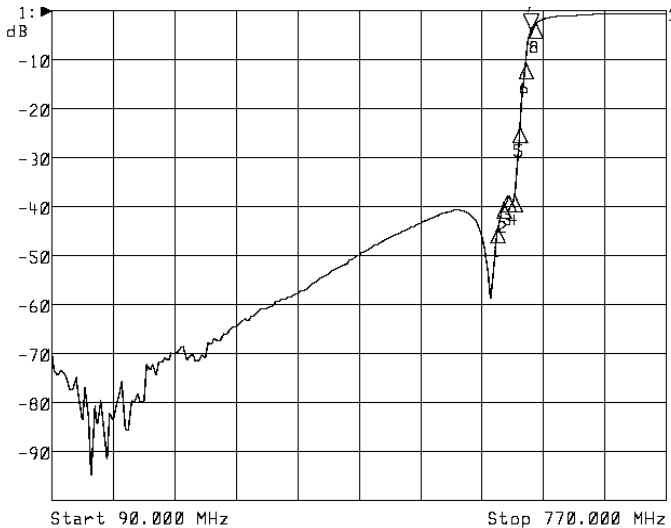

<波形データ>

品番: **HPF-U38K**

▶1: Transmission /M Log Mag 10.0 dB/ Ref 0.00 dB
 ▶2: Off

Center 608.000 MHz

Span 120.000 MHz

1: Mkr (MHz)	dB	2: Mkr (MHz)	dB
1: 584.0000	-43.971		
2: 590.0000	-39.175		
3: 596.0000	-37.685		
4: 602.0000	-39.544		
5: 608.0000	-23.231		
6: 614.0000	-10.093		
7: 620.0000	-3.658		
8: 626.0000	-2.423		

<広帯域データ>

Start 90.000 MHz

Stop 770.000 MHz

※量産製品の特性は製品毎に若干のバラツキが御座います。

※専用防水キャップを付属します。

御参考

Saito Saito Com Co., Ltd.

2009/6/16