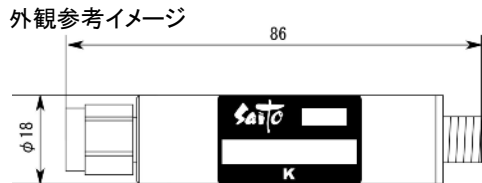

<波形データ>

品番: **HPF-U38K**

▶1: Transmission /M Log Mag 10.0 dB/ Ref 0.00 dB
 ▶2: Off

Center 608.000 MHz

Span 120.000 MHz

1: Mkr (MHz)	dB	2: Mkr (MHz)	dB
1: 584.0000	-43.971		
2: 590.0000	-39.175		
3: 596.0000	-37.685		
4: 602.0000	-39.544		
5: 608.0000	-23.231		
6: 614.0000	-10.093		
7: 620.0000	-3.658		
8: 626.0000	-2.423		

<広帯域データ>

Start 90.000 MHz

Stop 770.000 MHz

※量産製品の特性は製品毎に若干のバラツキが御座います。

※専用防水キャップを付属します。

御参考

Saito Saito Com Co., Ltd.

2009/6/16