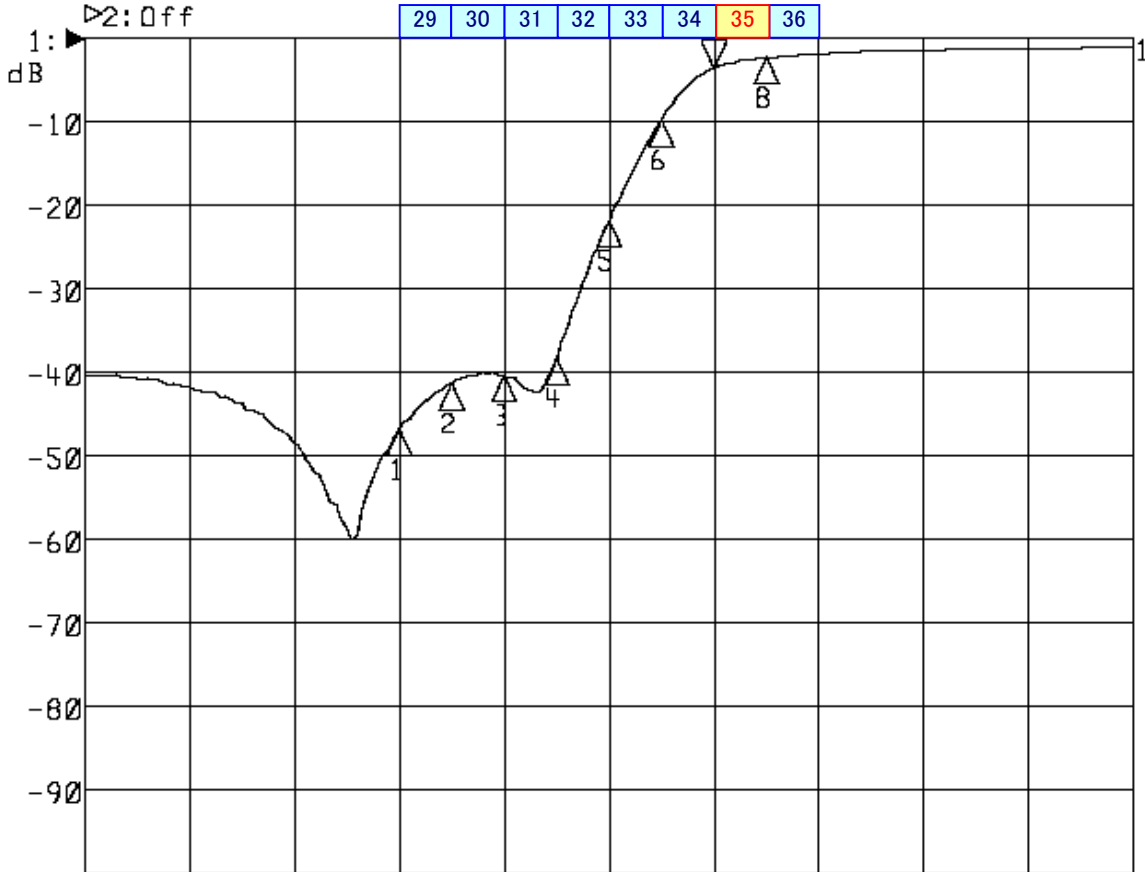

<波形データ>

品番: **HPF-U35K**

▶1: Transmission /M Log Mag 10.0 dB/ Ref 0.00 dB
 ▶2: Off

Center 590.000 MHz

Span 120.000 MHz

1: Mkr (MHz)	dB	2: Mkr (MHz)	dB
1: 566.0000	-46.873		
2: 572.0000	-41.229		
3: 578.0000	-40.364		
4: 584.0000	-38.344		
5: 590.0000	-21.868		
6: 596.0000	-9.724		
7: 602.0000	-3.549		
8: 608.0000	-2.372		

<広帯域データ>

Start 90.000 MHz

Stop 770.000 MHz

※量産製品の特性は製品毎に若干のバラツキが御座います。

※専用防水キャップを付属します。

御参考

Saito Saito Com Co., Ltd.

2009/12/1