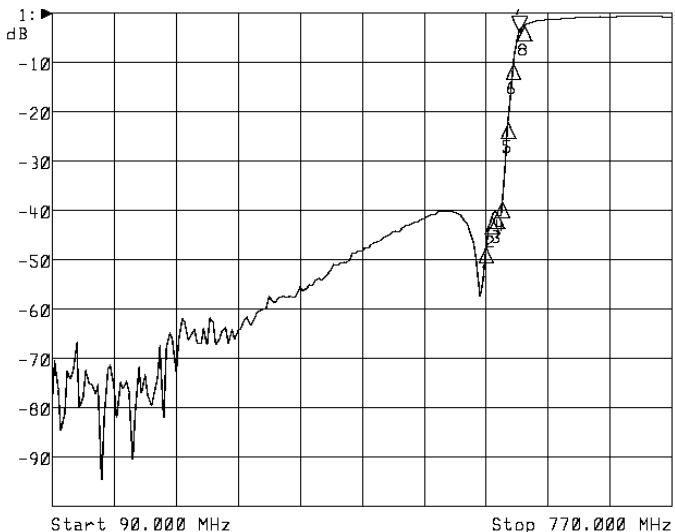

<波形データ>

品番: **HPF-U35K**

▶1: Transmission /M Log Mag 10.0 dB/ Ref 0.00 dB
 ▶2: Off

Center 590.000 MHz

Span 120.000 MHz

1: Mkr (MHz)	dB	2: Mkr (MHz)	dB
1: 566.0000	-46.873		
2: 572.0000	-41.229		
3: 578.0000	-40.364		
4: 584.0000	-38.344		
5: 590.0000	-21.868		
6: 596.0000	-9.724		
7: 602.0000	-3.549		
8: 608.0000	-2.372		

<広帯域データ>

Start 90.000 MHz

Stop 770.000 MHz

※量産製品の特性は製品毎に若干のバラツキが御座います。

※専用防水キャップを付属します。

御参考

Saito Saito Com Co., Ltd.

2009/12/1