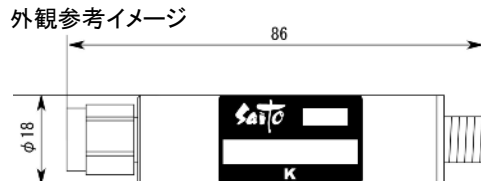

<広帯域データ>

Start 90.000 MHz

Stop 770.000 MHz

※量産製品の特性は製品毎に若干のバラツキが御座います。

※専用防水キャップを付属します。

御参考

Saito Saito Com Co., Ltd.

2009/12/1