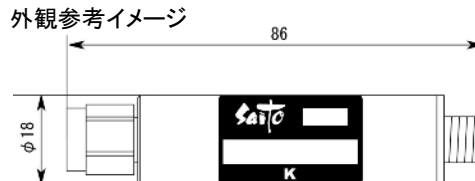

<広帯域データ>

Start 90.000 MHz

Stop 770.000 MHz

※量産製品の特性は製品毎に若干のバラツキが御座います。

※専用防水キャップを付属します。

御参考

Saito Saito Com Co., Ltd.

2008/11/7