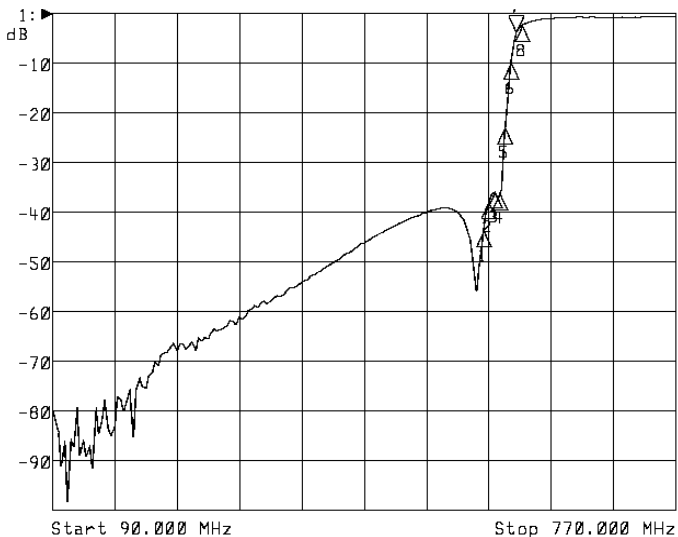

<波形データ>

品番: **HPF-U34K**

▶1: Transmission /M Log Mag 10.0 dB/ Ref 0.00 dB
 ▶2: Off

Center 584.000 MHz

Span 120.000 MHz

1: Mkr (MHz)	dB	2: Mkr (MHz)	dB
1: 560.0000	-43.303		
2: 566.0000	-37.850		
3: 572.0000	-35.868		
4: 578.0000	-37.972		
5: 584.0000	-22.411		
6: 590.0000	-9.576		
7: 596.0000	-3.512		
8: 602.0000	-2.273		

<広帯域データ>

Start 90.000 MHz

Stop 770.000 MHz

※量産製品の特性は製品毎に若干のバラツキが御座います。

※専用防水キャップを付属します。

御参考

Saito Saito Com Co., Ltd.

2008/11/7