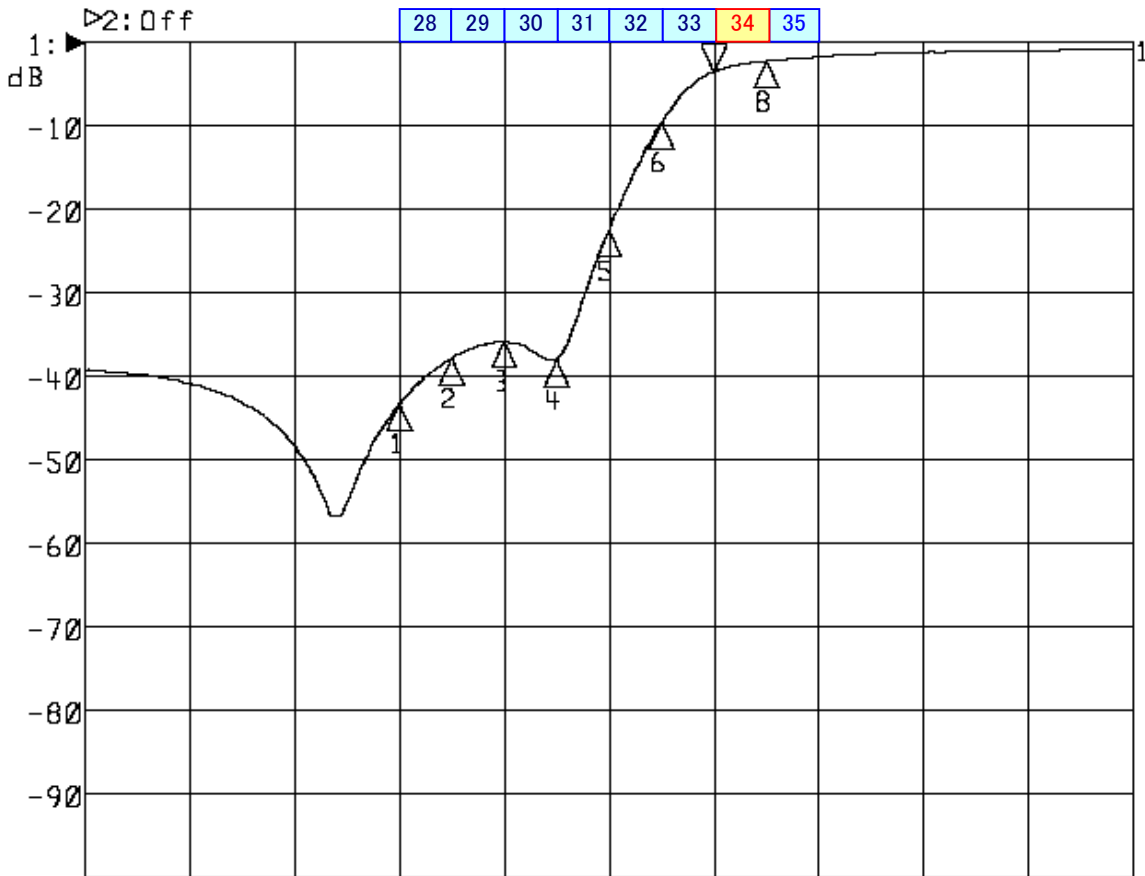

<波形データ>

品番: **HPF-U34K**

▶1: Transmission /M Log Mag 10.0 dB/ Ref 0.00 dB
 ▶2: Off

Center 584.000 MHz

Span 120.000 MHz

1: Mkr (MHz)	dB	2: Mkr (MHz)	dB
1: 560.0000	-43.303		
2: 566.0000	-37.850		
3: 572.0000	-35.868		
4: 578.0000	-37.972		
5: 584.0000	-22.411		
6: 590.0000	-9.576		
7: 596.0000	-3.512		
8: 602.0000	-2.273		

<広帯域データ>

Start 90.000 MHz

Stop 770.000 MHz

※量産製品の特性は製品毎に若干のバラツキが御座います。

※専用防水キャップを付属します。

御参考

Saito Saito Com Co., Ltd.

2008/11/7