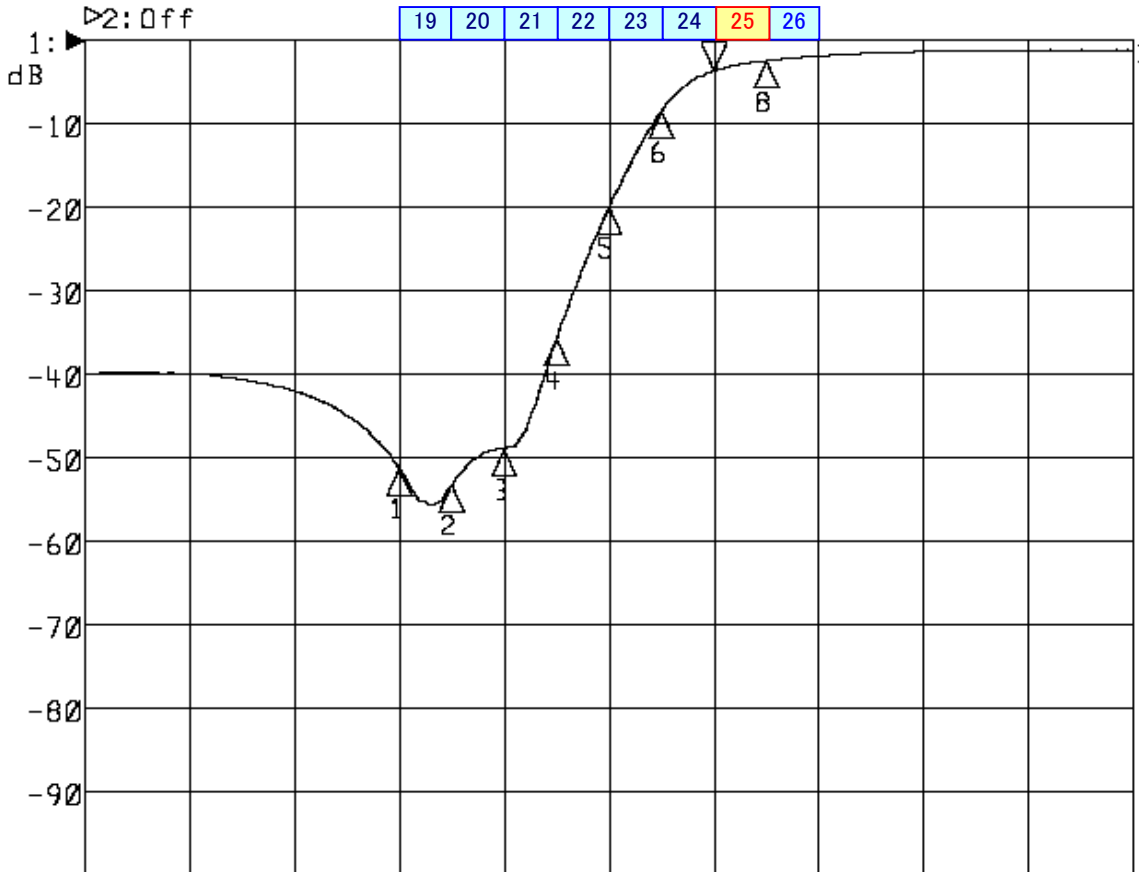

<波形データ>

品番: **HPF-U25K**

▶1: Transmission /M Log Mag 10.0 dB/ Ref 0.00 dB
 ▶2: Off

Center 530.000 MHz

Span 120.000 MHz

1: Mkr (MHz)	dB	2: Mkr (MHz)	dB
1: 506.0000	-51.136		
2: 512.0000	-53.341		
3: 518.0000	-48.896		
4: 524.0000	-35.772		
5: 530.0000	-20.064		
6: 536.0000	-8.504		
7: 542.0000	-3.595		
8: 548.0000	-2.451		

<広帯域データ>

Start 90.000 MHz

Stop 770.000 MHz

※量産製品の特性は製品毎に若干のバラツキが御座います。

※専用防水キャップを付属します。

御参考

Saito Saito Com Co., Ltd.

2008/10/17