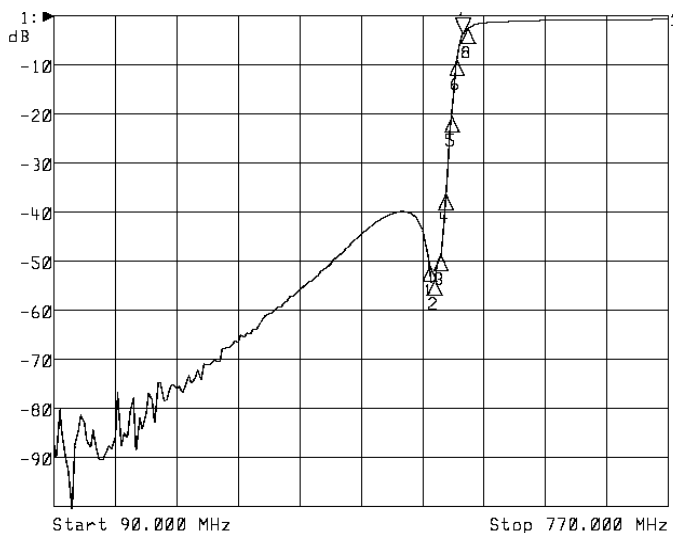

<波形データ>

品番: **HPF-U25K**

▶1: Transmission /M Log Mag 10.0 dB/ Ref 0.00 dB
 ▶2: Off

Center 530.000 MHz

Span 120.000 MHz

1: Mkr (MHz)	dB	2: Mkr (MHz)	dB
1: 506.0000	-51.136		
2: 512.0000	-53.341		
3: 518.0000	-48.896		
4: 524.0000	-35.772		
5: 530.0000	-20.064		
6: 536.0000	-8.504		
7: 542.0000	-3.595		
8: 548.0000	-2.451		

<広帯域データ>

Start 90.000 MHz

Stop 770.000 MHz

※量産製品の特性は製品毎に若干のバラツキが御座います。

※専用防水キャップを付属します。

御参考

Saito Saito Com Co., Ltd.

2008/10/17