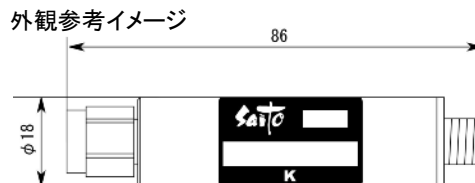

<広帯域データ>

Start 90.000 MHz

Stop 770.000 MHz

※量産製品の特性は製品毎に若干のバラツキが御座います。

※専用防水キャップを付属します。

御参考

Saito Saito Com Co., Ltd.

2008/10/17