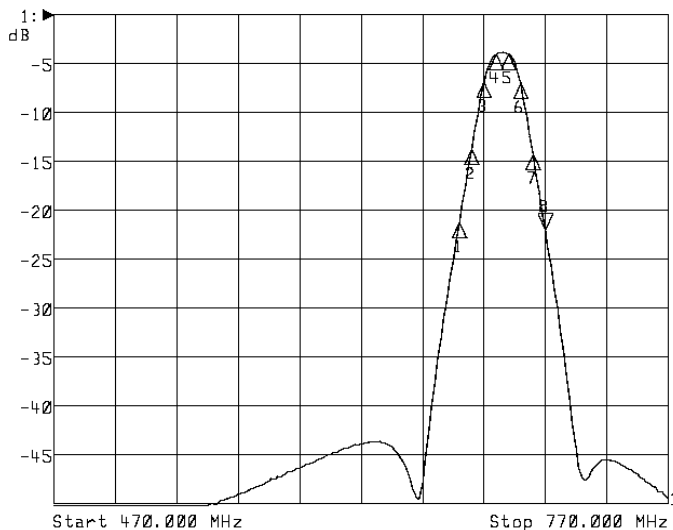

<波形データ>

品番: **BPF-U49K**

▶1: Transmission /M Log Mag 5.0 dB/ Ref 0.00 dB  
 ▷2: Off

Center 686.000 MHz

Span 120.000 MHz

1: Mkr (MHz)	dB	2: Mkr (MHz)	dB
1: 668.0000	-21.169		
2: 674.0000	-13.669		
3: 680.0000	-6.819		
4: 686.0000	-4.025		
5: 692.0000	-3.977		
6: 698.0000	-7.041		
7: 704.0000	-14.331		
8: 710.0000	-22.037		

<広帯域データ>

Start 470.000 MHz

Stop 770.000 MHz

※量産製品の特性は製品毎に若干のバラツキが御座います。

外観参考イメージ

※専用防水キャップを付属します。

**御参考**

**Saito** Saito Com Co., Ltd.