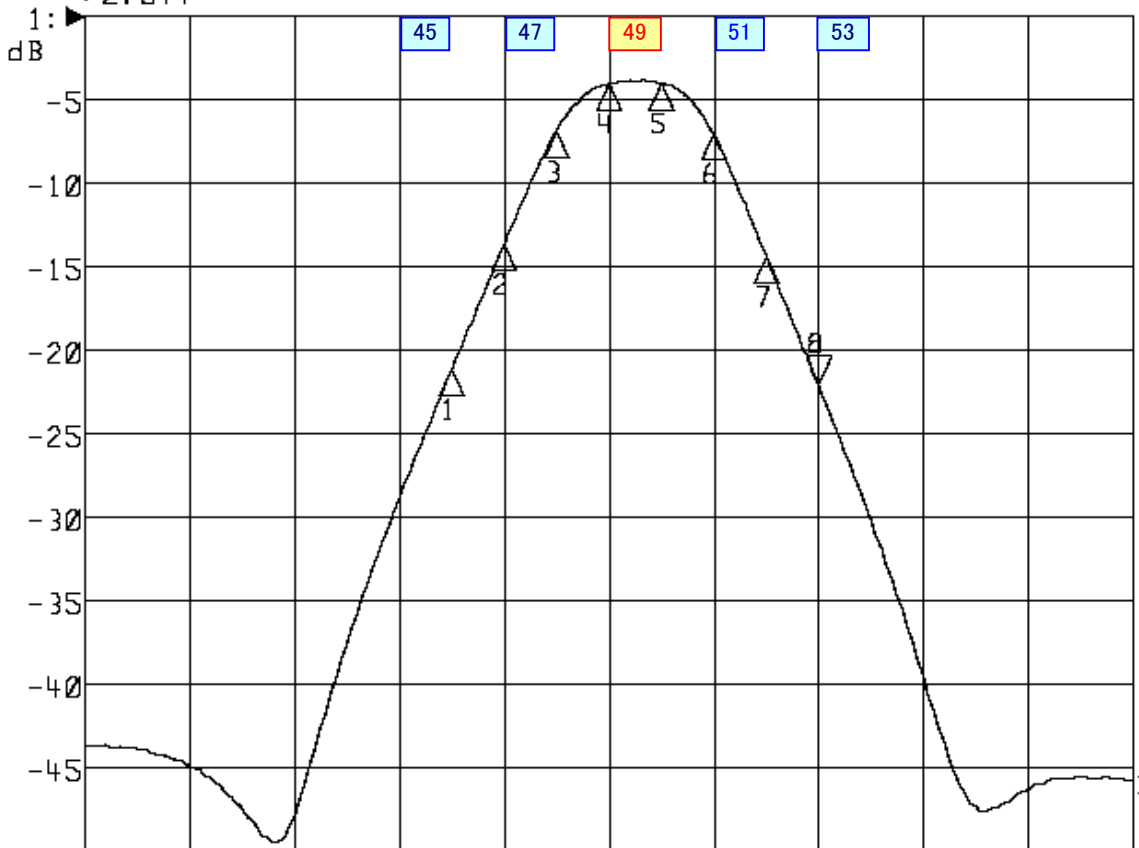

<波形データ>

品番: **BPF-U49K**

▶1: Transmission /M Log Mag 5.0 dB/ Ref 0.00 dB  
 ▷2: Off

Center 686.000 MHz

Span 120.000 MHz

1: Mkr (MHz)	dB	2: Mkr (MHz)	dB
1: 668.0000	-21.169		
2: 674.0000	-13.669		
3: 680.0000	-6.819		
4: 686.0000	-4.025		
5: 692.0000	-3.977		
6: 698.0000	-7.041		
7: 704.0000	-14.331		
8: 710.0000	-22.037		

<広帯域データ>

Start 470.000 MHz

Stop 770.000 MHz

※量産製品の特性は製品毎に若干のバラツキが御座います。

外観参考イメージ

※専用防水キャップを付属します。

**御参考**

**Saito** Saito Com Co., Ltd.