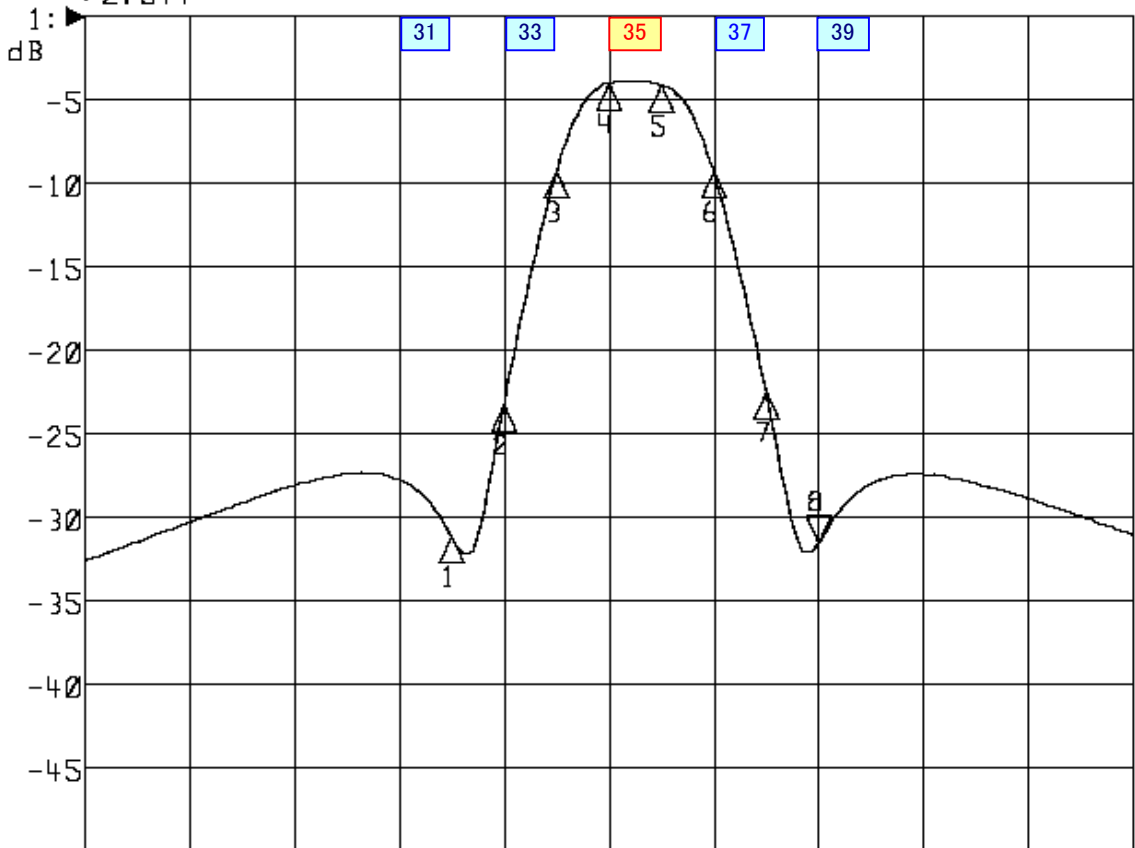

<波形データ>

品番: **BPF-U35K**

▶1: Transmission /M Log Mag 5.0 dB/ Ref 0.00 dB  
 ▶2: Off

Center 602.000 MHz

Span 120.000 MHz

1: Mkr (MHz)	dB	2: Mkr (MHz)	dB
1:	584.0000	-31.107	
2:	590.0000	-23.231	
3:	596.0000	-9.305	
4:	602.0000	-4.022	
5:	608.0000	-4.099	
6:	614.0000	-9.276	
7:	620.0000	-22.448	
8>	626.0000	-31.528	

<広帯域データ>

Start 470.000 MHz

Stop 770.000 MHz

※量産製品の特性は製品毎に若干のバラツキが御座います。

外観参考イメージ

※専用防水キャップを付属します。

**御参考**

**Saito** Saito Com Co., Ltd.