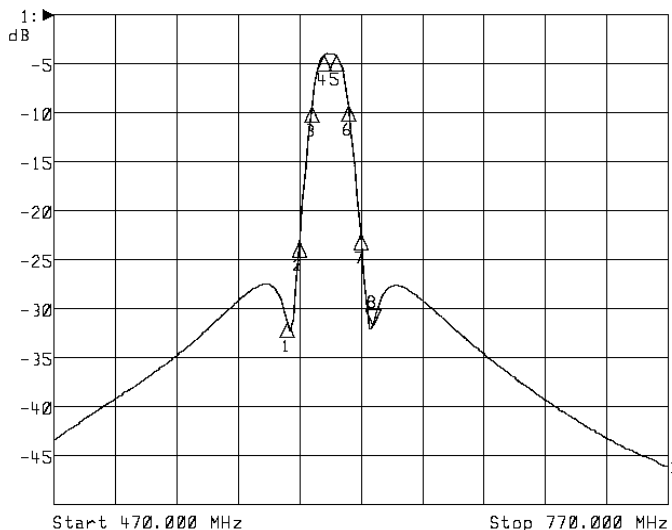

<波形データ>

品番: **BPF-U35K**

▶1: Transmission /M Log Mag 5.0 dB/ Ref 0.00 dB  
 ▶2: Off

Center 602.000 MHz

Span 120.000 MHz

1: Mkr (MHz)	dB	2: Mkr (MHz)	dB
1:	584.0000	-31.107	
2:	590.0000	-23.231	
3:	596.0000	-9.305	
4:	602.0000	-4.022	
5:	608.0000	-4.099	
6:	614.0000	-9.276	
7:	620.0000	-22.448	
8>	626.0000	-31.528	

<広帯域データ>

Start 470.000 MHz

Stop 770.000 MHz

※量産製品の特性は製品毎に若干のバラツキが御座います。

外観参考イメージ

※専用防水キャップを付属します。

**御参考**

**Saito** Saito Com Co., Ltd.