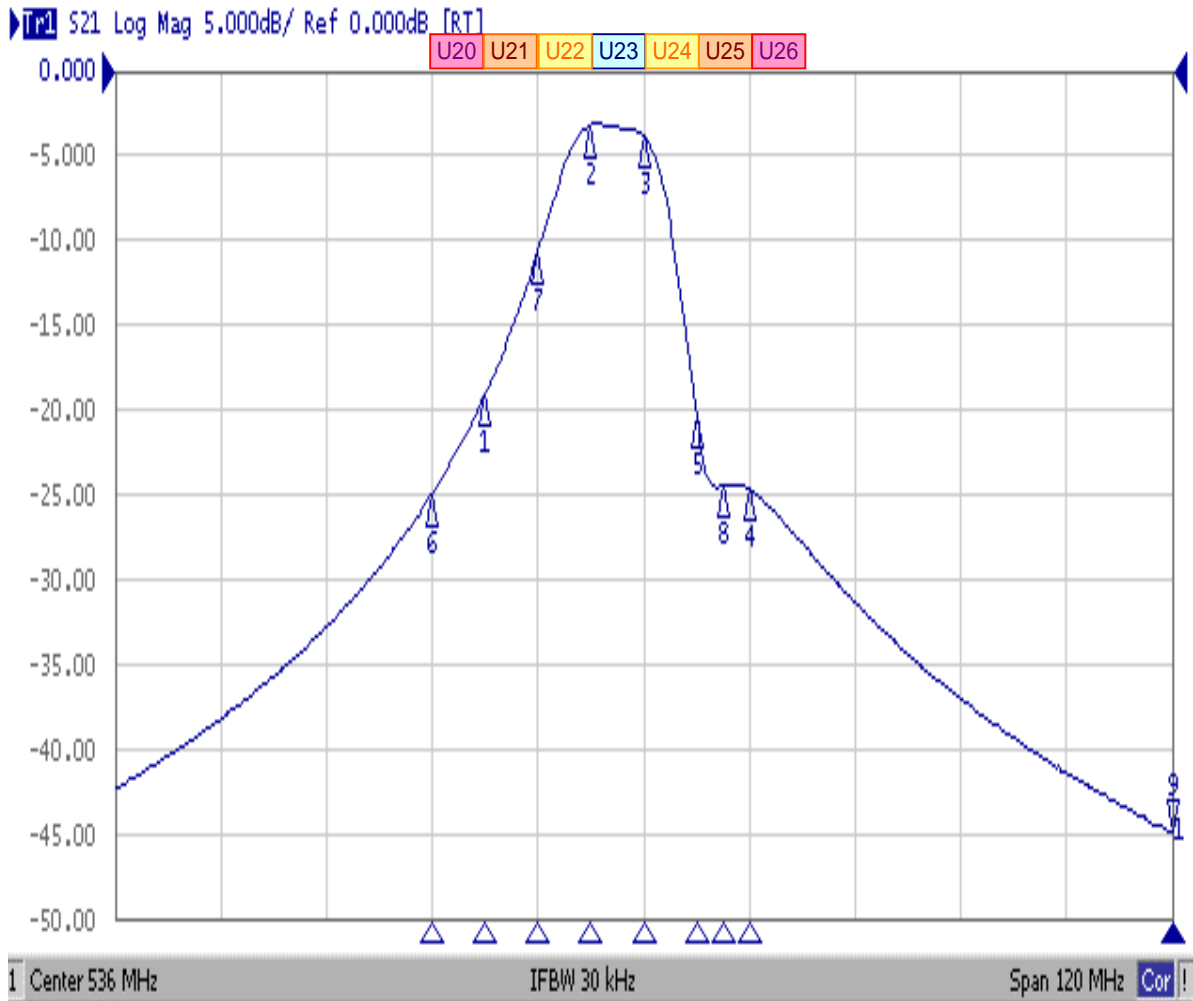

< 波形データ >

品番: BPF - U23HK

Ch1	Tr1	S21	1	518.00000 MHz	-19.099 dB
Ch1	Tr1	S21	2	530.00000 MHz	-3.1684 dB
Ch1	Tr1	S21	3	536.00000 MHz	-3.8204 dB
Ch1	Tr1	S21	4	548.00000 MHz	-24.711 dB
Ch1	Tr1	S21	5	542.00000 MHz	-20.405 dB
Ch1	Tr1	S21	6	512.00000 MHz	-24.941 dB
Ch1	Tr1	S21	7	524.00000 MHz	-10.685 dB
Ch1	Tr1	S21	8	545.00000 MHz	-24.487 dB
Ch1	Tr1	S21	>9	596.00000 MHz	-44.923 dB

< 広帯域データ >

製品の特性は製品毎に若干のバラツキが御座います。

外観参考イメージ

専用防水キャップを付属します。

御参考特性データ

Saito Comware Co., Ltd.