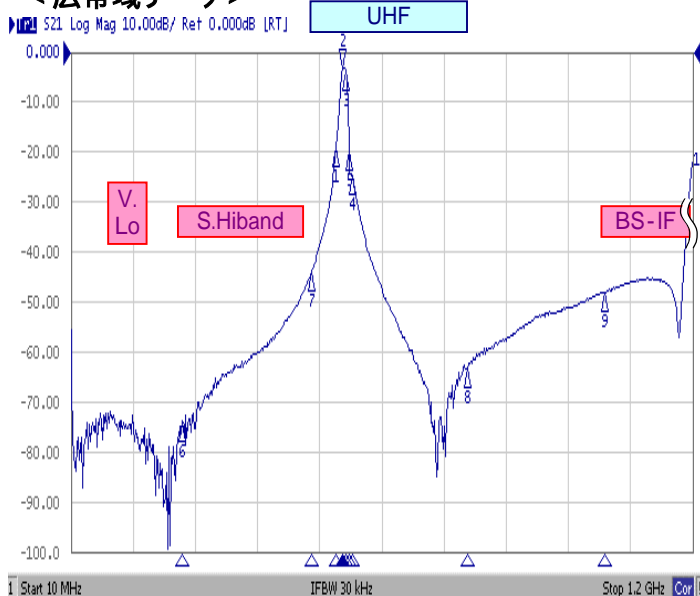

< 波形データ >

品番: BPF - U23HK

Ch1	Tr1	S21	1	518.00000 MHz	-19.099 dB
Ch1	Tr1	S21	2	530.00000 MHz	-3.1684 dB
Ch1	Tr1	S21	3	536.00000 MHz	-3.8204 dB
Ch1	Tr1	S21	4	548.00000 MHz	-24.711 dB
Ch1	Tr1	S21	5	542.00000 MHz	-20.405 dB
Ch1	Tr1	S21	6	512.00000 MHz	-24.941 dB
Ch1	Tr1	S21	7	524.00000 MHz	-10.685 dB
Ch1	Tr1	S21	8	545.00000 MHz	-24.487 dB
Ch1	Tr1	S21	>9	596.00000 MHz	-44.923 dB

< 広帯域データ >

製品の特性は製品毎に若干のバラツキが御座います。

外観参考イメージ

専用防水キャップを付属します。

御参考特性データ

Saito Comware Co., Ltd.