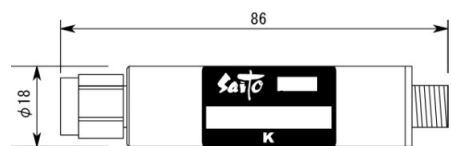

< 波形データ >

品番 : BPF - U23ATK

Ch1	Tr1	S21	1	530.00000	MHz	-4.2945	dB
Ch1	Tr1	S21	2	536.00000	MHz	-4.2601	dB
Ch1	Tr1	S21	>3	533.00000	MHz	-2.6322	dB
Ch1	Tr1	S21	4	524.00000	MHz	-14.745	dB
Ch1	Tr1	S21	5	518.00000	MHz	-15.048	dB
Ch1	Tr1	S21	6	548.00000	MHz	-15.142	dB
Ch1	Tr1	S21	7	554.00000	MHz	-16.915	dB
Ch1	Tr1	S21	8	473.00000	MHz	-14.497	dB
Ch1	Tr1	S21	9	590.00000	MHz	-16.765	dB

< 広帯域データ >

製品の特性は製品毎に若干のバラツキが御座います。

外観参考イメージ

専用防水キャップを付属します。

御参考特性データ  
Saito Comware Co., Ltd.