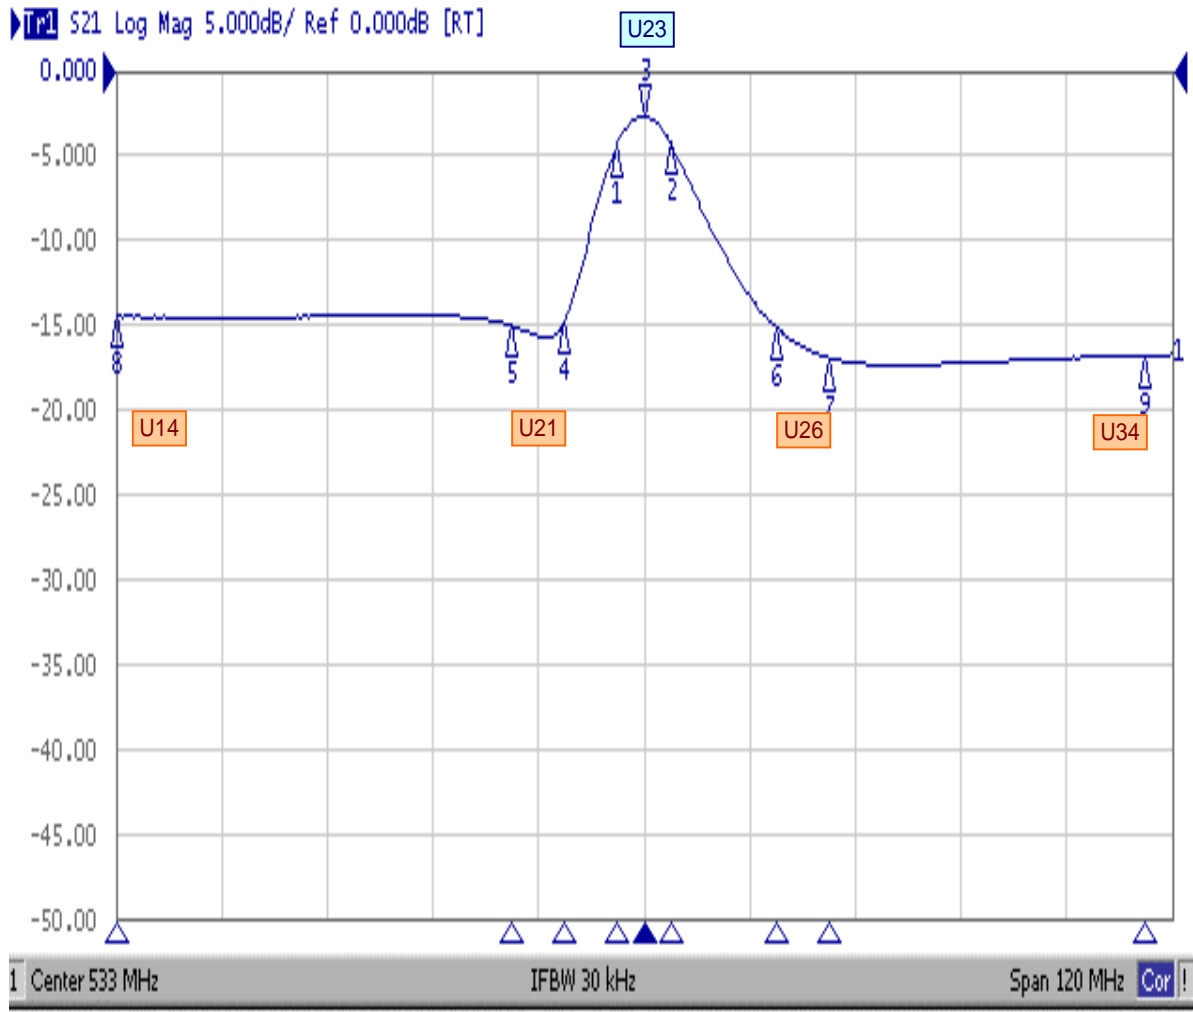

< 波形データ >

品番 : BPF - U23ATK

Ch1	Tr1	S21	1	530.00000	MHz	-4.2945	dB
Ch1	Tr1	S21	2	536.00000	MHz	-4.2601	dB
Ch1	Tr1	S21	>3	533.00000	MHz	-2.6322	dB
Ch1	Tr1	S21	4	524.00000	MHz	-14.745	dB
Ch1	Tr1	S21	5	518.00000	MHz	-15.048	dB
Ch1	Tr1	S21	6	548.00000	MHz	-15.142	dB
Ch1	Tr1	S21	7	554.00000	MHz	-16.915	dB
Ch1	Tr1	S21	8	473.00000	MHz	-14.497	dB
Ch1	Tr1	S21	9	590.00000	MHz	-16.765	dB

< 広帯域データ >

製品の特性は製品毎に若干のバラツキが御座います。

外観参考イメージ

専用防水キャップを付属します。

御参考特性データ  
Saito Comware Co., Ltd.