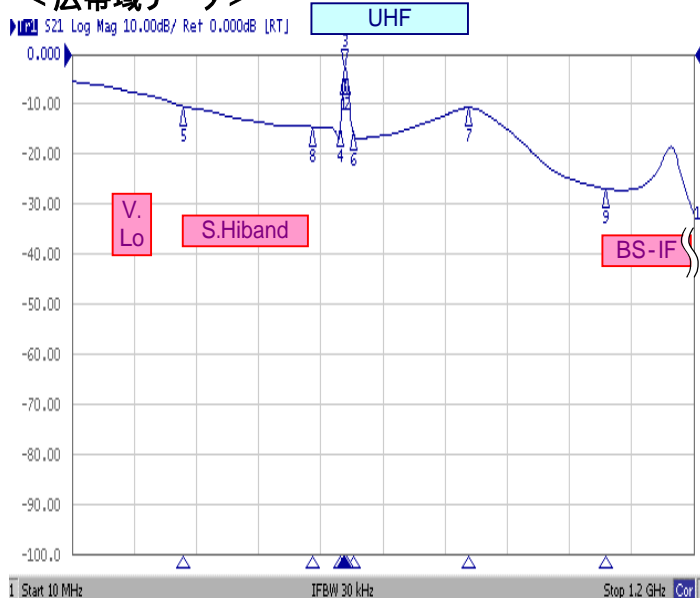

< 波形データ >

品番 : BPF - U23ATK

Ch1	Tr1	S21	1	530.00000	MHz	-4.2945	dB
Ch1	Tr1	S21	2	536.00000	MHz	-4.2601	dB
Ch1	Tr1	S21	>3	533.00000	MHz	-2.6322	dB
Ch1	Tr1	S21	4	524.00000	MHz	-14.745	dB
Ch1	Tr1	S21	5	518.00000	MHz	-15.048	dB
Ch1	Tr1	S21	6	548.00000	MHz	-15.142	dB
Ch1	Tr1	S21	7	554.00000	MHz	-16.915	dB
Ch1	Tr1	S21	8	473.00000	MHz	-14.497	dB
Ch1	Tr1	S21	9	590.00000	MHz	-16.765	dB

< 広帯域データ >

製品の特性は製品毎に若干のバラツキが御座います。

外観参考イメージ

専用防水キャップを付属します。

御参考特性データ  
Saito Comware Co., Ltd.